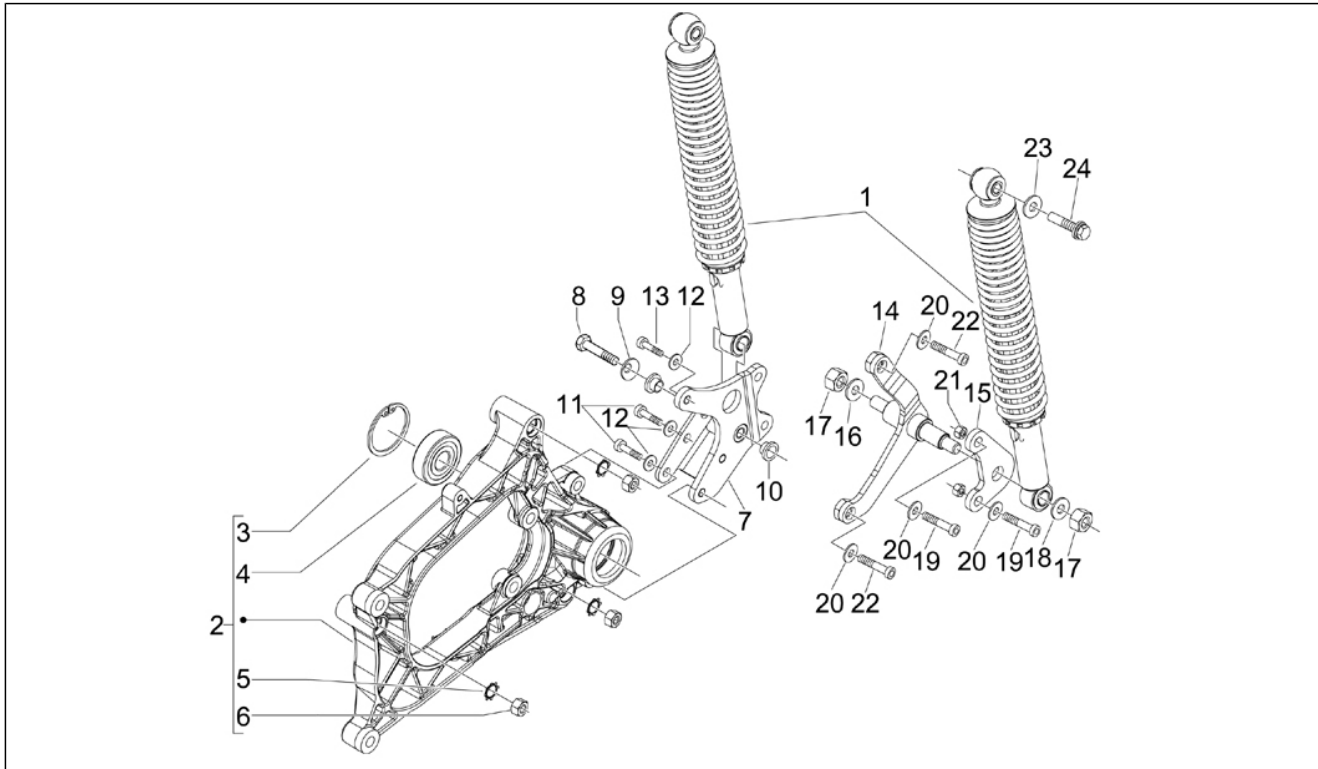

Groep	Ophanging - Wielen
Code	04.10
Beschrijving	Ophanging achteraan - Schokdemper/s
Revisie	1

Pos.	Code	Beschrijving	Aant.	Varianten
1	58511R	Schokdemper acht. compl.	2	
2	650095	Beugel re ophanging motor	1	
3	006647	Seegerring	1	
4	82545R	Kogellager	1	
5	829377	Blokkeerring	3	
6	020008	Moer M8	3	
7	650200	Steunbeugel tang en schokdemper	1	
8	649392	Bout	1	
9	012535	Rondel	1	
10	597149	Huls	2	
11	844483	Binnenzeskantbout M8x50	2	
12	709047	Spring washer 5,3x7,9x1,1	3	
13	015792	Bout M8x30	1	
14	650240	Steunbeugel schokdemper met o.d.	1	
15	651003	Steunbeugel schokdemper acht.	1	
16	013962	Rondel	1	
17	002440	Self locking nut M10	2	
18	016626	Plain washer 10,4x18x2	1	
19	149104	Binnenzeskantbout M8x40	2	
20	709047	Spring washer 5,3x7,9x1,1	4	
21	020008	Moer M8	2	
22	826298	Binnenzeskantbout	2	
23	178790	Vlakke rondel	2	
24	268158	Zeskantbout geflenst M10	2