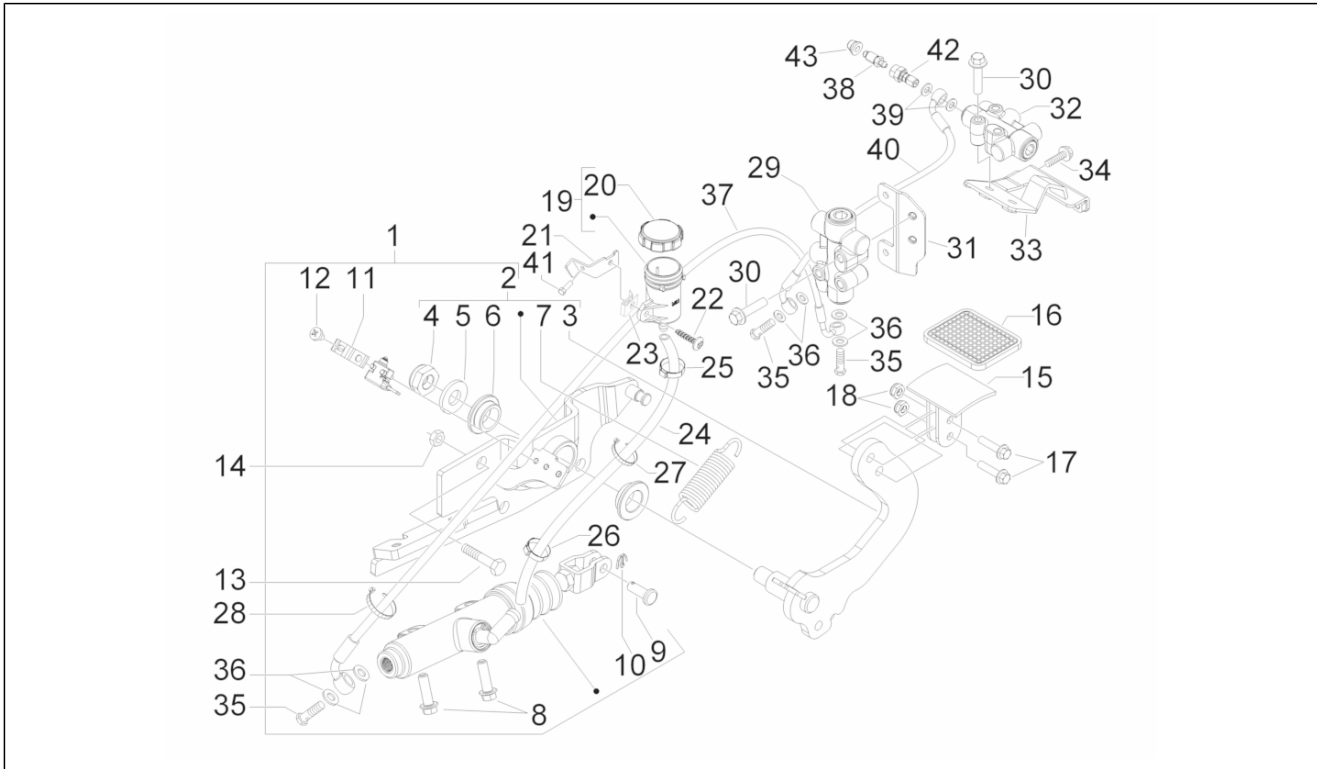

Groep	Remsysteem - Transmissiekabels
Code	05.05
Beschrijving	Pedalen - Hendels
Revisie	1

Pos.	Code	Beschrijving	Aant.	Varianten
29	CM082802	Klep drukregeling acht.	1	
30	414834	Zeskantbout geflenst M6x40	4	
31	650625	Beugel met o.d.	1	
32	CM082803	Klep drukregeling voor.	1	
33	650648	Steunbeugel verdeler met o.d.	1	
34	434541	Zeskantbout geflenst M6x16	2	
35	265451	Bout olieleiding M10x18	5	
36	127927	Pakking	10	
37	650720	Remleiding	1	
38	265451	Bout olieleiding M10x18	2	
38	651461	Ontluchtingsbout	1	
39	127927	Pakking	6	
40	650721	Remleiding	1	
41	122675	Binnenzeskantbout	1	
42	597033	Verbinding	1	
43	651462	Kapje	1