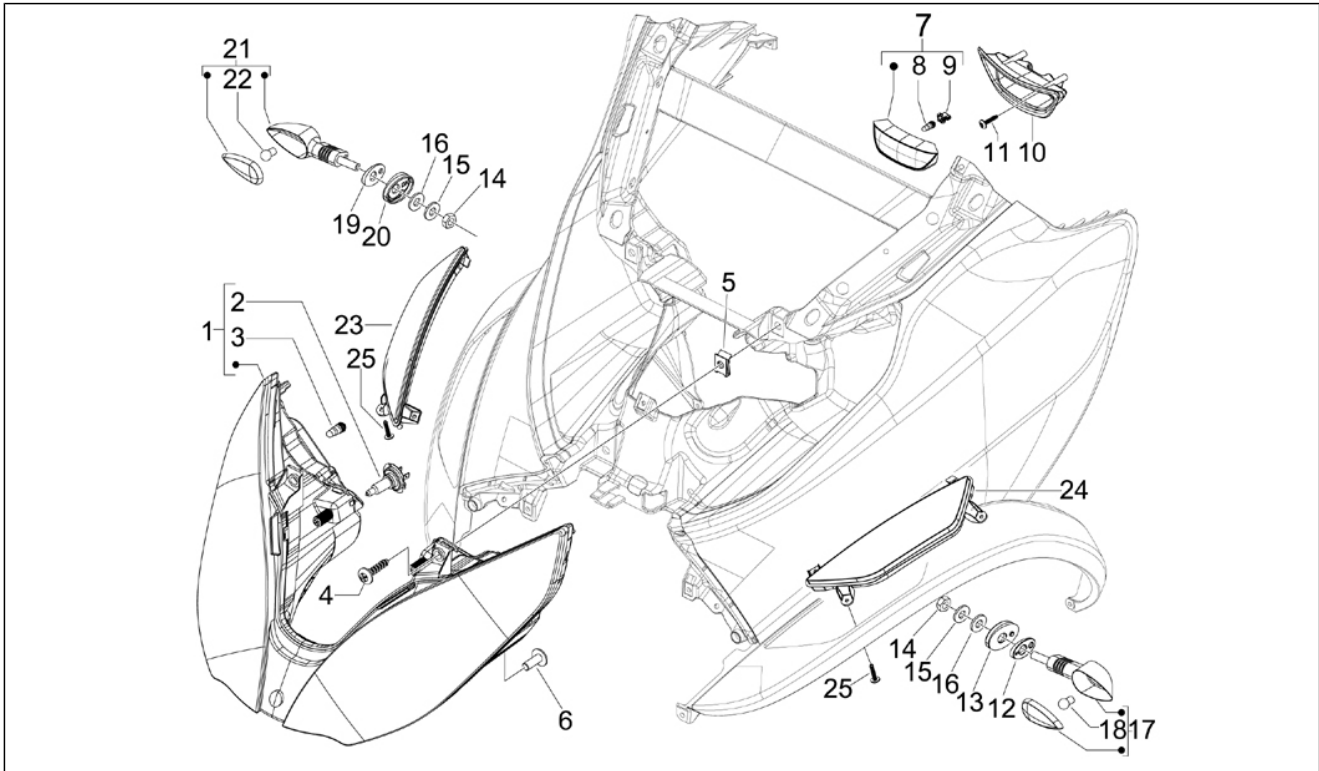

Groep	Elektrische installatie
Code	06.03
Beschrijving	Voorlichten - Richtingaanwijzers
Revisie	1

Pos.	Code	Beschrijving	Aant.	Varianten
23	655825	Bedekking knipperlicht re	1	
24	655824	Bedekking knipperlicht li	1	
25	270793	Bolschroef	6