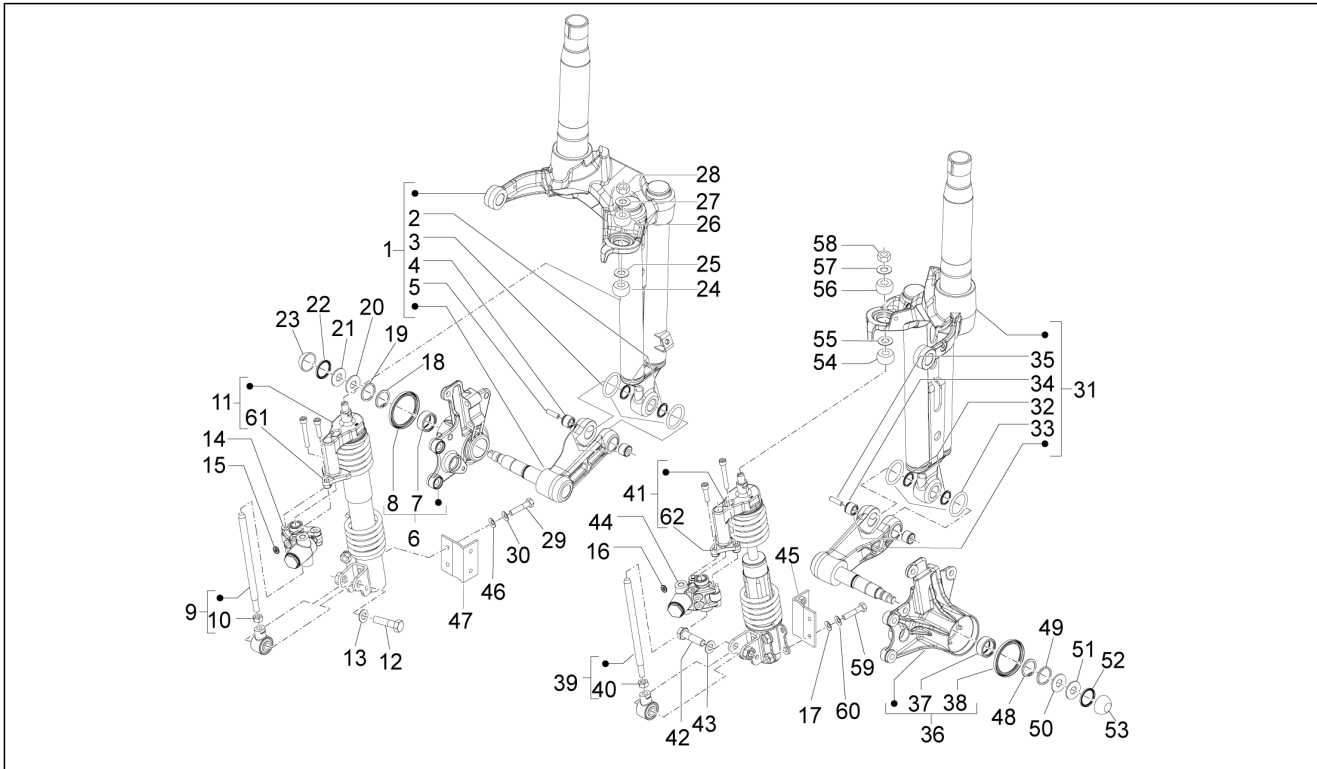

Groep	Ophanging - Wielen
Code	04.07
Beschrijving	Onderdelen van de Voorvork (Mingxing)
Revisie	1

Pos.	Code	Beschrijving	Aant.	Varianten
56	174874	Buffer	1	
57	174088	Rondel	1	
58	021210	Moer	1	
59	434541	Zeskantbout geflenst M6x16	1	
59	826298	Binnenzeskantbout	2	
60	709047	Spring washer 5,3x7,9x1,1	2	
61	666894	Kap re	1	
62	666584	Kap li	1