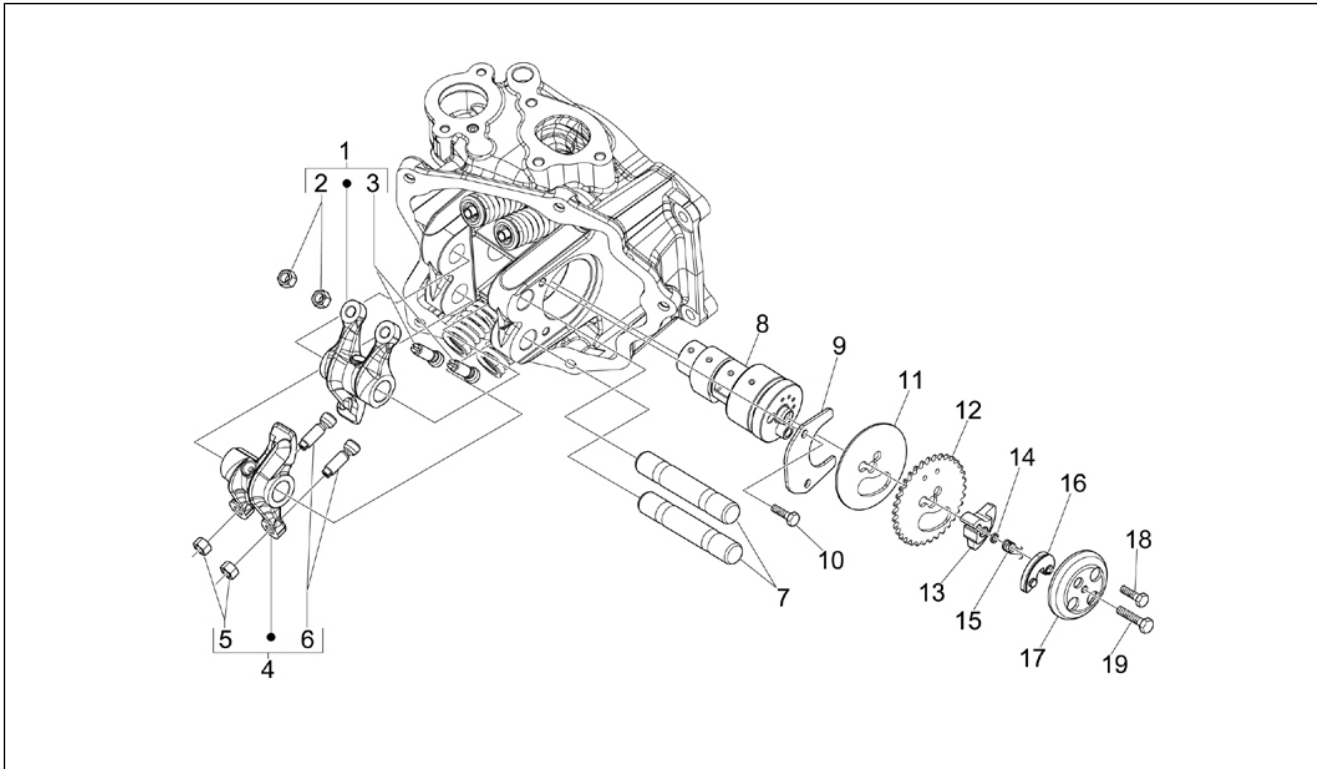

Groep	Motor
Code	01.11
Beschrijving	Groep balanceringssteun
Revisie	1

Pos.	Code	Beschrijving	Aant.	Varianten
1	484739	Balancing aanz.	1	
2	484819	Moer	2	
3	82817R	Registerbout	2	
4	484740	Balancing uitlaat	1	
5	484819	Moer	2	
6	82817R	Registerbout	2	
7	486343	As balanceringen	2	
8	8759585	Nokkenas met o.d.	1	
9	877309	Plaatje nokkenas	1	
10	484123	Zeskantbout geflenst	2	
11	877310	Speciale rondeel	1	
12	877308	Distributiekroon	1	
13	486331	Tegengewicht decompressor	1	
13	880650	Tegengewicht decompressor	1	
14	487833	Pakking	1	
15	486974	Veer	1	
16	8291395	Decompression counterweight	1	
17	880651	Decompression bell	1	
18	B016799	Binnenzeskantbout M5x30	1	
19	414838	Bout M6x35	1