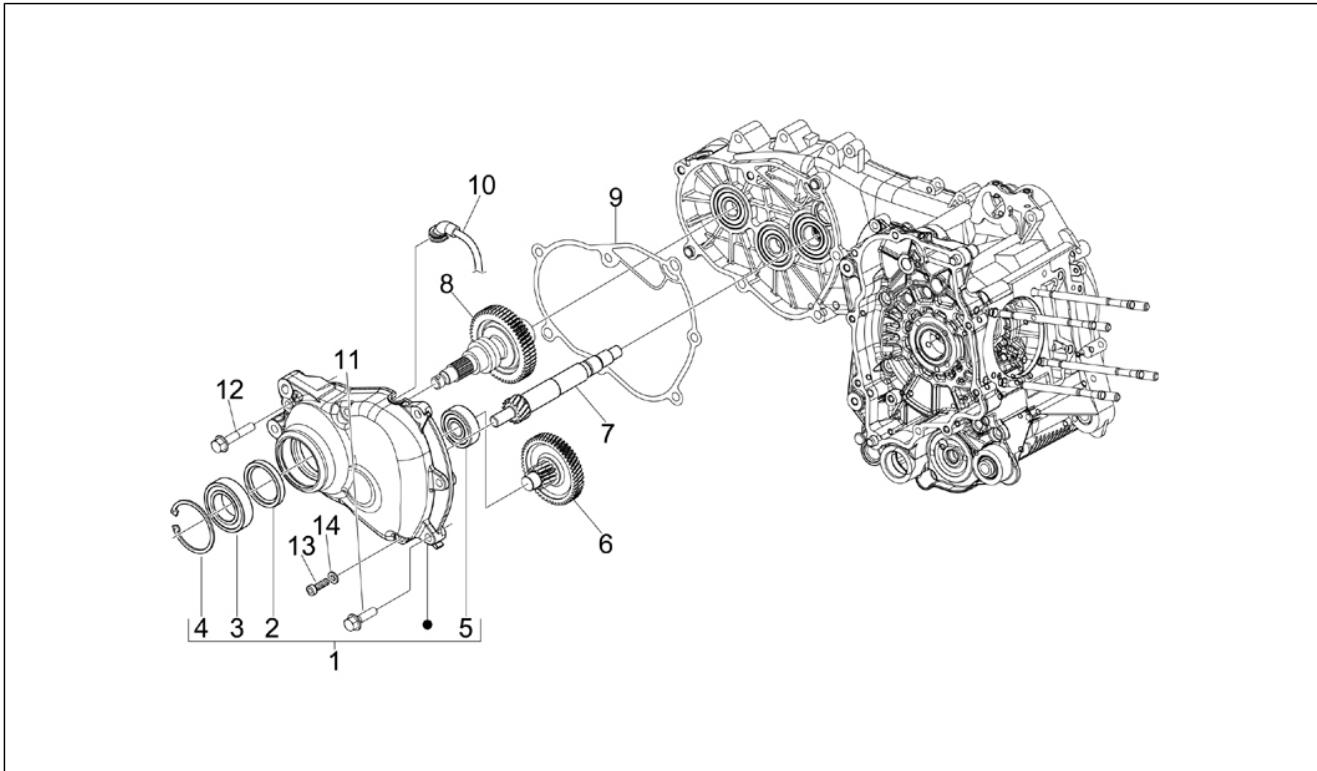

Groep	Motor
Code	01.25
Beschrijving	Reductorgroep
Revisie	1

Pos.	Code	Beschrijving	Aant.	Varianten
1	8481875	Reductordeksel	1	
2	873351	Oliekeerring 38x50x7	1	
3	82659R	Radial bearing 30x55x13	1	
3	83034R	Radial bearing 30x55x13	1	
4	829206	Seegerring	1	
5	83018R	Radial ball bearing 15x42x13	1	
6	8407685	Overbrengingsas	1	
7	8738755	As gecond. poelie Z=14	1	
8	B0168925	As achterwiel met o.d.	1	
9	847931	Pakking	1	
10	CM162202	Ontluchtungsleiding	1	
11	873980	Zeskantbout geflenst M8x40	1	
11	B016806	Zeskantbout geflenst M8x40	1	
12	487211	Zeskantbout geflenst M8x45	6	
12	B016805	Zeskantbout geflenst M8x45	6	
13	269755	Binnenzeskantbout M8x12	1	
14	485703	Rondel 8.2x12x1	1