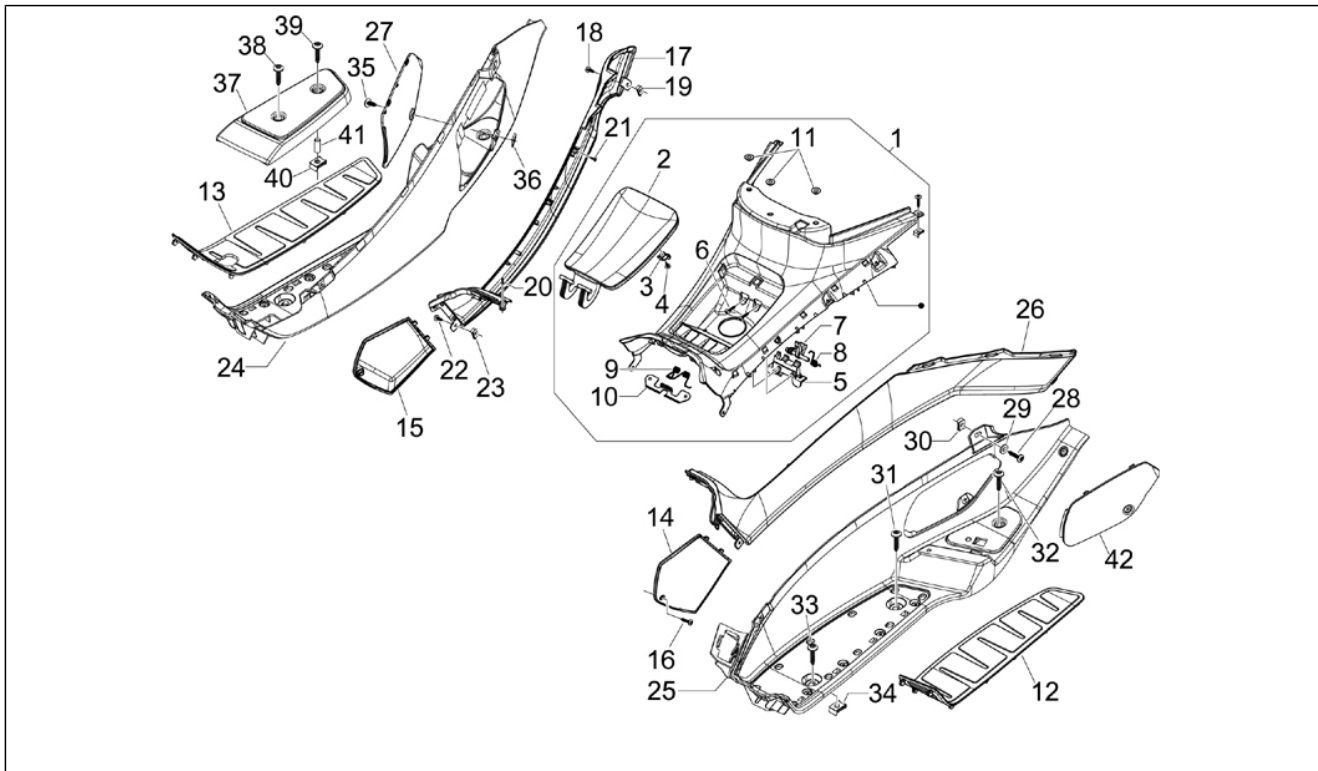

Groep	Chassis - Kunststof delen - Carrosserie
Code	02.31
Beschrijving	Centrale bedekking - Voetensteun
Revisie	1

Pos.	Code	Beschrijving	Aant.	Varianten
14	1B000334	Deurtje toegang zekeringen li	1	Kleur van het voertuig: Sterwit[595] Kleur van het voertuig: Koolzwart[93/B] Kleur van het voertuig: Grijs nevelwolk[773/B]
14	624458	Deurtje toegang zekeringen li	1	
14	624458000C	Deurtje toegang zekeringen li	1	Kleur van het voertuig: Wit sport[544 (2)] Kleur van het voertuig: Matzwart[80/B]
14	62445800EM	Deurtje toegang zekeringen li	1	Kleur van het voertuig: Wit[544] Kleur van het voertuig: Blauw Midnight[222/A] Kleur van het voertuig: Grijs Pulsar[711/B] Kleur van het voertuig: Gemetaliseerd grijs Orion[713/B] Kleur van het voertuig: Rood Antares[849/A] Kleur van het voertuig: Zwart Competition[98/A]
15	1B000335	Deurtje toegang zekeringen re	1	Kleur van het voertuig: Grijs nevelwolk[773/B] Kleur van het voertuig: Sterwit[595] Kleur van het voertuig: Koolzwart[93/B]
15	624459	Deurtje toegang zekeringen re	1	
15	624459000C	Deurtje toegang zekeringen re	1	Kleur van het voertuig: Wit sport[544 (2)] Kleur van het voertuig: Matzwart[80/B]
15	62445900EM	Deurtje toegang zekeringen re	1	Kleur van het voertuig: Wit[544] Kleur van het voertuig: Blauw Midnight[222/A] Kleur van het voertuig: Grijs Pulsar[711/B] Kleur van het voertuig: Gemetaliseerd grijs Orion[713/B] Kleur van het voertuig: Rood Antares[849/A] Kleur van het voertuig: Zwart Competition[98/A]
16	015728	Bout	2	
17	1B000333	Bedekking centr. re	1	Kleur van het voertuig: Grijs nevelwolk[773/B] Kleur van het voertuig: Sterwit[595] Kleur van het voertuig: Koolzwart[93/B]
17	624445	Bedekking centr. re	1	
17	62444500EM	Bedekking centr. re	1	Kleur van het voertuig: Wit[544] Kleur van het voertuig: Blauw Midnight[222/A] Kleur van het voertuig: Grijs Pulsar[711/B] Kleur van het voertuig: Gemetaliseerd grijs Orion[713/B] Kleur van het voertuig: Rood Antares[849/A]