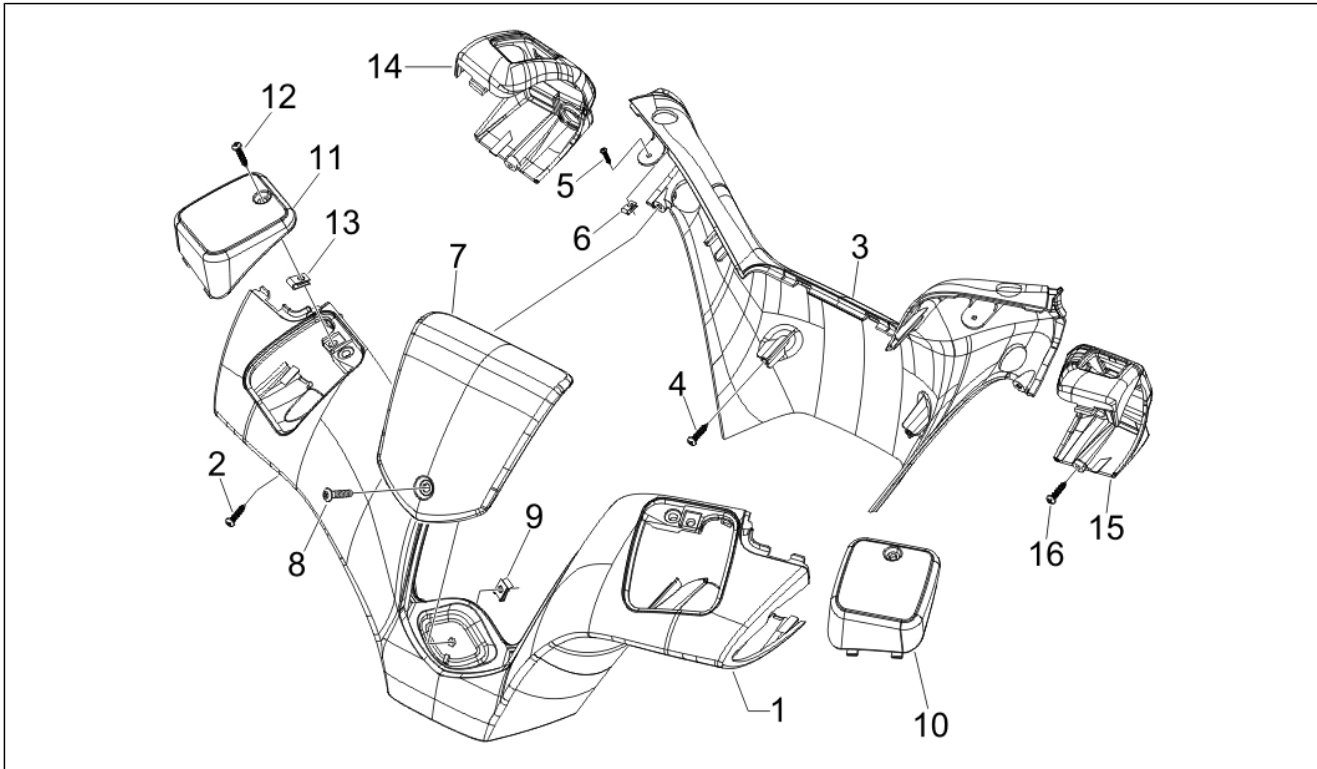

Groep	Stuur
Code	03.01
Beschrijving	Stuurkappen
Revisie	1

Pos.	Code	Beschrijving	Aant.	Varianten
1	622957000C	Woorstuurdekplaat	1	Kleur van het voertuig:Wit[544] Kleur van het voertuig:Wit sport[544 (2)] Kleur van het voertuig:Sterwit[595] Kleur van het voertuig:Blauw Midnight[222/A] Kleur van het voertuig:Grijs Pulsar[711/B] Kleur van het voertuig:Gemetaliseerd grijs Orion[713/B] Kleur van het voertuig:Grijs nevelwolk[773/B] Kleur van het voertuig:Matzwart[80/B] Kleur van het voertuig:Koolzwart[93/B] Kleur van het voertuig:Rood Antares[849/A] Kleur van het voertuig:Zwart Competitie[98/A]
2	267115	Zelftappende bout M4x16	2	
3	622958000C	Stuurbedekking acht.	1	Kleur van het voertuig:Wit[544] Kleur van het voertuig:Wit sport[544 (2)] Kleur van het voertuig:Sterwit[595] Kleur van het voertuig:Blauw Midnight[222/A] Kleur van het voertuig:Grijs Pulsar[711/B] Kleur van het voertuig:Gemetaliseerd grijs Orion[713/B] Kleur van het voertuig:Grijs nevelwolk[773/B] Kleur van het voertuig:Matzwart[80/B] Kleur van het voertuig:Koolzwart[93/B] Kleur van het voertuig:Rood Antares[849/A] Kleur van het voertuig:Zwart Competitie[98/A]
4	270793	Bolschroef	2	
5	258249	Bout 4,2x19	2	
6	CM017409	Spring plate	2	
7	656037	Centr. bedekking stuur	1	
8	581175	Screw m5x25	1	
9	248419	Spring plate M5	1	
10	623265000C	Bedekking pomp li	1	Kleur van het voertuig:Wit[544] Kleur van het voertuig:Zwart Competitie[98/A] Kleur van het voertuig:Wit sport[544 (2)] Kleur van het voertuig:Blauw Midnight[222/A] Kleur van het voertuig:Grijs Pulsar[711/B]