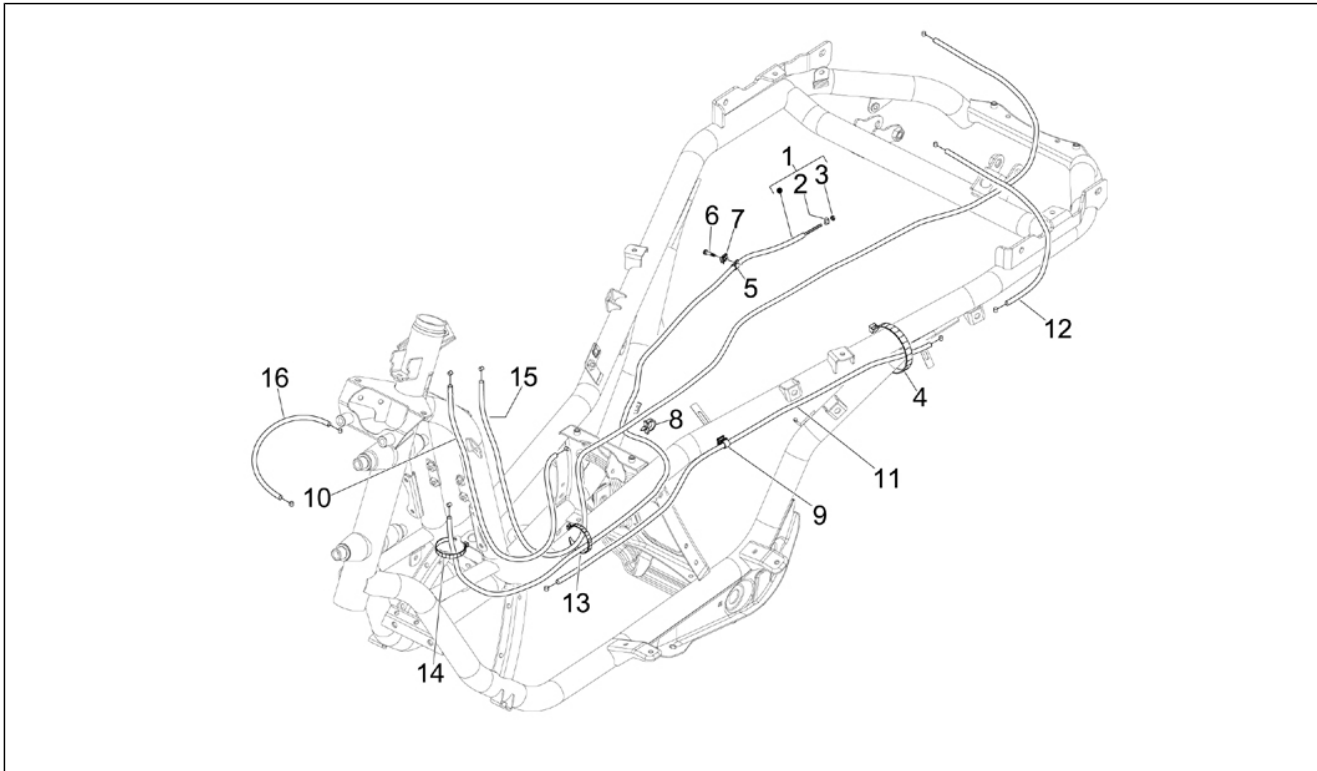

Groep	Remsysteem - Transmissiekabels
Code	05.03
Beschrijving	Transmissiekabels
Revisie	1

Pos.	Code	Beschrijving	Aant.	Varianten
1	648446	Transmissie comm. parkeerrem	1	
1	CM012825	Transm. comm.parkeerrem van blokje naar hendel	1	
2	266040	Huls	1	
3	020208	Moer M8	1	
4	647058	Klemmetje	1	
5	666398	Klemmetje	1	
6	434541	Zeskantbout geflenst M6x16	1	
7	219277	Moer	1	
8	CM006905	Trekveertje leidingen L=12	1	
9	CM013203	Veertje randen staalplaat	1	
10	CM012824	Transm. opening deurtje benz.	1	
11	CM012822	Transmissie opening zadel	1	
12	CM012823	Transm. opening koffer	1	
13	145298	Klemring L=180mm	1	
14	257134	Klemring L=277	2	
15	CM012829	Transm. opening koffer	1	
16	649663	Transm. compl. commando rem stabilis.	1