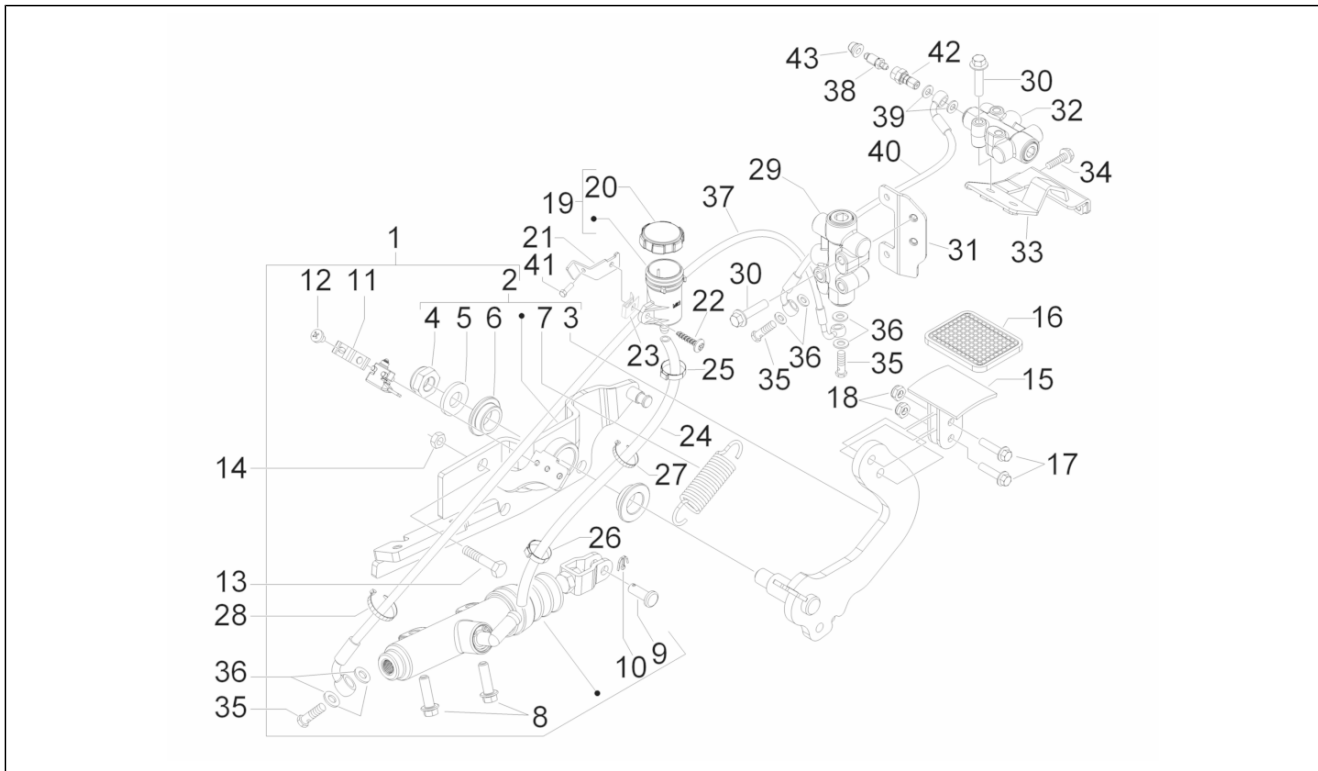

Groep	Remsysteem - Transmissiekabels
Code	05.05
Beschrijving	Pedalen - Hendels
Revisie	1

Pos.	Code	Beschrijving	Aant.	Varianten
1	665581	Steunbeugel pomp cpl. met rempedaal	1	
2	651044	Balgje	1	
3	CM082901	Brake pump, assy	1	
4	002440	Self locking nut M10	1	
5	178790	Vlakke rondel	1	
6	650636	Huls	2	
7	650670	Veer	1	
8	018639	Zeskantbout M6x20	2	
9	650651	Pin	1	
10	012761	Split pin	1	
11	650646	Veertje	1	
12	018644	Bout	1	
13	031116	Zeskantbout M8x16	3	
14	709052	Zelfborg. moer laag	3	
15	650711	Vork pedaal met o.d.	1	
16	228793	Bescherming rempedaal	1	
17	582469	Bout	2	
18	195482	Self locking nut M6	2	
19	274598	Oliereservoir remmen	1	
20	498431	Dop	1	
21	650676	Beugel koppeling oliereservoir met o.d.	1	
22	259349	Bout M4,2x13	1	
23	CM017409	Spring plate	1	
24	650772	Terugloopleiding oliereservoir pomp stab.systeem	1	
25	CM002904	Klembandje buis	1	
26	CM002907	Klemmetje	1	
27	145298	Klemring L=180mm	1	
28	257134	Klemring L=277	1