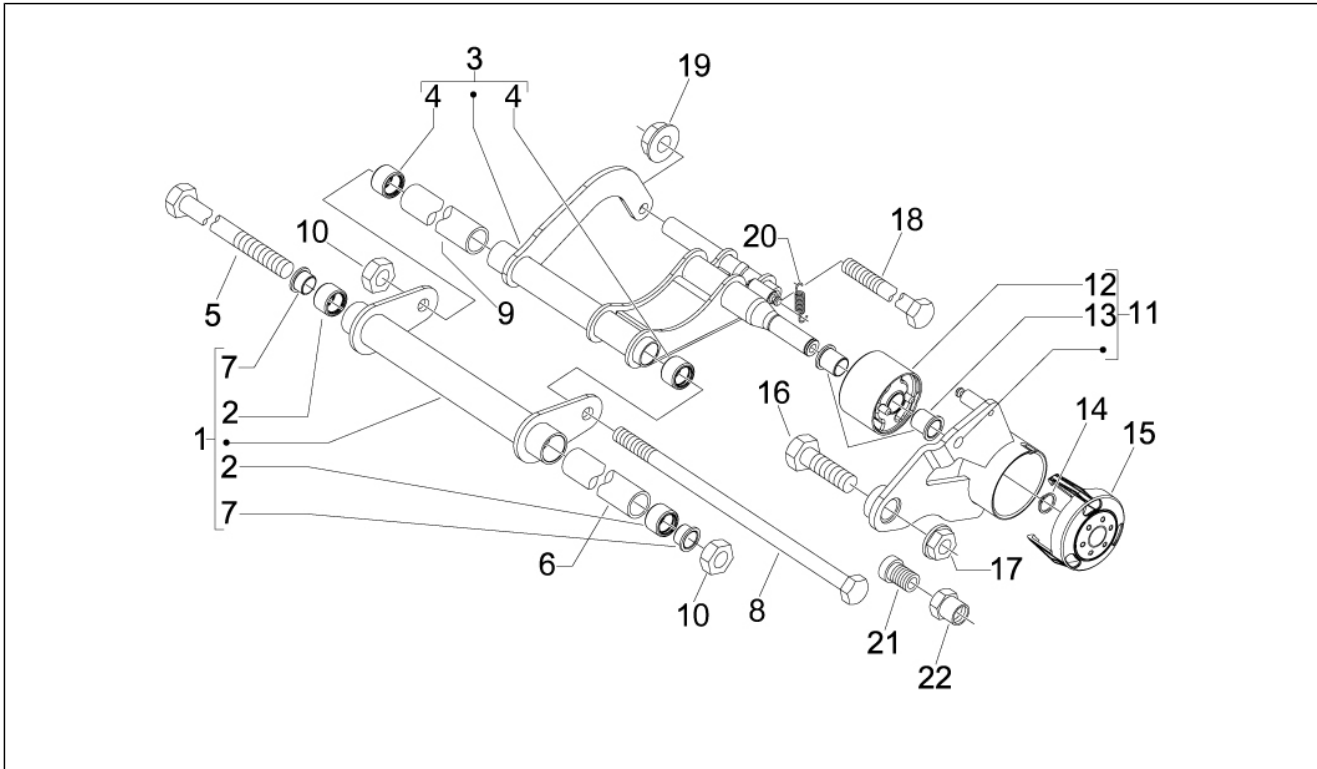

Groep	Ophanging - Wielen
Code	04.01
Beschrijving	Schommelarm
Revisie	1

Pos.	Code	Beschrijving	Aant.	Varianten
1	56411R	Schommelarm kant frame	1	
1	668532	Schommelarm kant frame cpl.	1	
2	56127R	Roller cage	2	
3	599665	Schommelarm	1	
4	56127R	Roller cage	2	
5	597080	Zeskantbout	1	
6	CM067803	Afstandhouder L=228 mm	1	
7	597317	Huls	2	
8	271807	Zeskantbout M10x202	1	
9	CM067801	Afstandhouder L=183 mm	1	
10	002440	Self locking nut M10	3	
11	601914	Steunbeugel silent.	1	
12	272750	Silent block	1	
13	273460	Huls	1	
14	006416	Seegerring	1	
15	655151	Bedekking silentblock	1	
16	597893	Zeskantbout	1	
17	564878	Moer	1	
18	597081	Bout	1	
19	564878	Moer	1	
20	651485	Veer ophanging acht.	1	
21	597774	Geschroefdrade huls	1	
22	564611	Nut m22x2 h=8	1