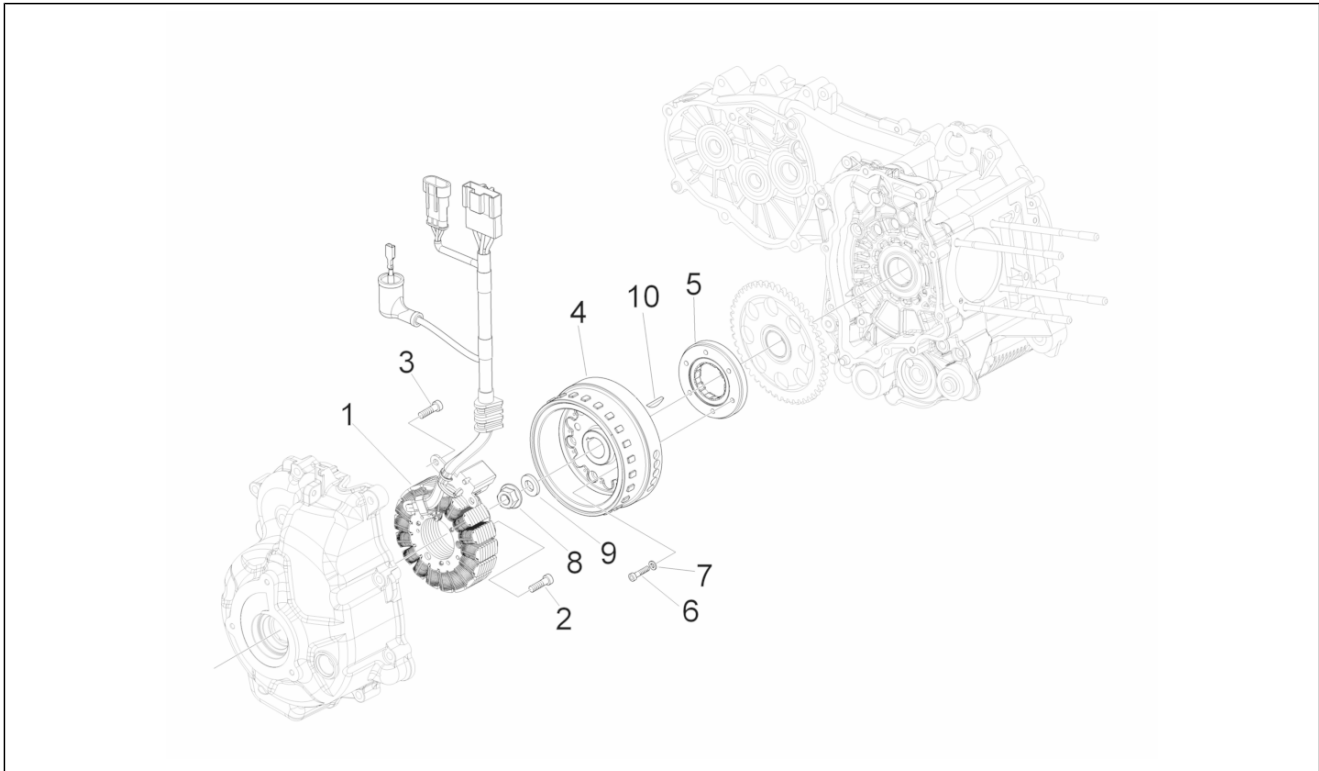

Groep	Motor
Code	01.21
Beschrijving	Magneetvlieg wiel
Revisie	1

Pos.	Code	Beschrijving	Aant.	Varianten
1	58202R	Stator compl.	1	
1	58224R	Stator compl.	1	
2	597564	Bout	3	
3	015585	Mann. bout M5x12	2	
4	873034	Rotor cpl. (Kokusan)	1	
5	8494905	Vrije wiel cpl.	1	
6	877289	Binnenzeskantbout M6x24	6	
7	479515	Verdeelde sluitring	6	
8	82952R	Speciale moer	1	
9	842385	Sluitring vlak	1	
10	000097	Sluitwig	1