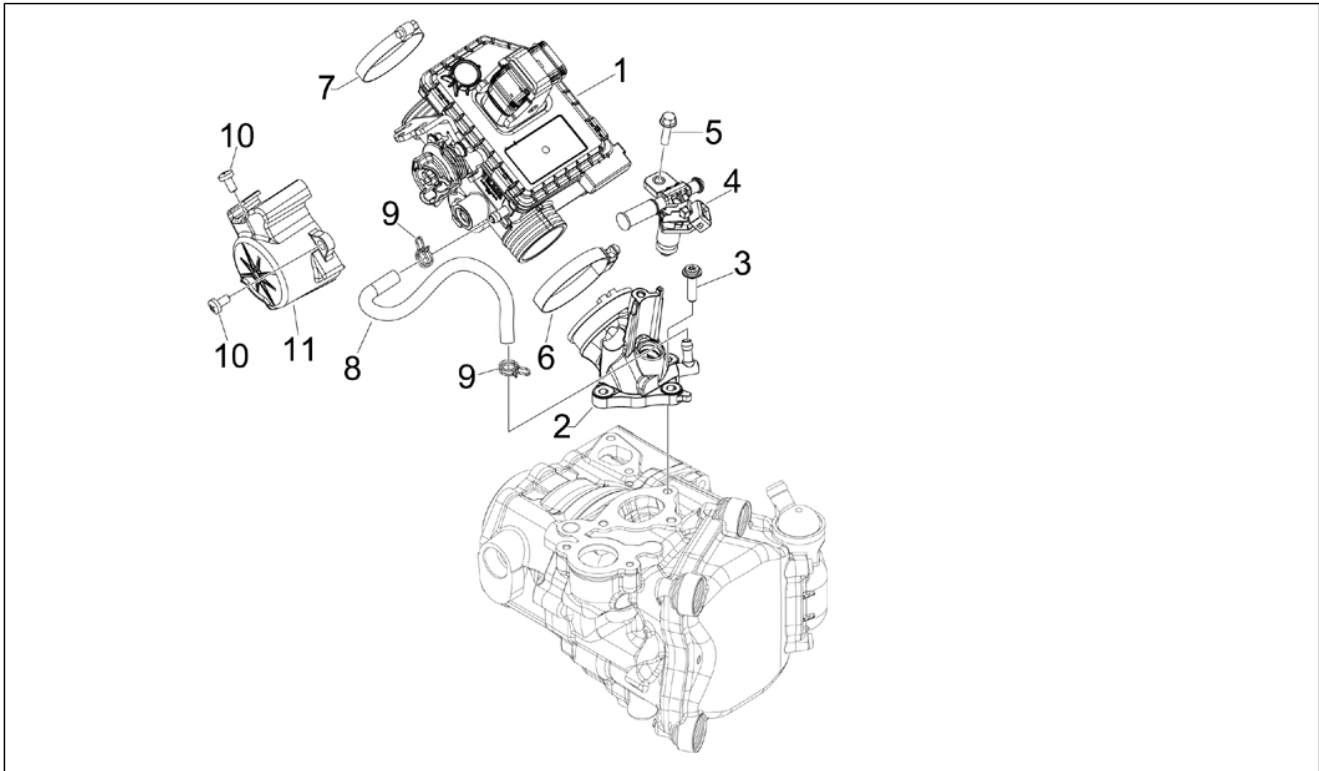

Groep	Motor
Code	01.36
Beschrijving	Gasklephuis - Injector - Toevoeraansluiting
Revisie	1

Pos.	Code	Beschrijving	Aant.	Varianten
1	CM082504	Smoorklephuis met E.C.U.	1	
1	CM084820	Smoorklephuis met E.C.U.	1	
2	B013348	Verbinding inlaat met o.d.	1	
3	018639	Zeskantbout M6x20	3	
4	8732885	Injector cpl.	1	Kleur van het voertuig: Sterwit[595] Kleur van het voertuig: Koolzwart[93/B] Kleur van het voertuig: Grijs nevelwolk[773/B]
4	8792125	Injector compl. met houder	1	Kleur van het voertuig: Zwart Competition[98/A] Kleur van het voertuig: Wit[544] Kleur van het voertuig: Blauw Midnight[222/A] Kleur van het voertuig: Grijs Pulsar[711/B] Kleur van het voertuig: Gemetaliseerd grijs Orion[713/B] Kleur van het voertuig: Rood Antares[849/A] Kleur van het voertuig: Wit sport[544 (2)] Kleur van het voertuig: Matzwart[80/B]
5	872269	Zeskantbout geflenst M5x20	1	
6	709532	Klembandje buis	1	
7	614188	Klembandje buis	1	
8	CM001307	Buisje	1	
9	CM002904	Klembandje buis	2	
10	018575	Bout M5x10	2	
11	876683	Bedekking bescherming katrol	1