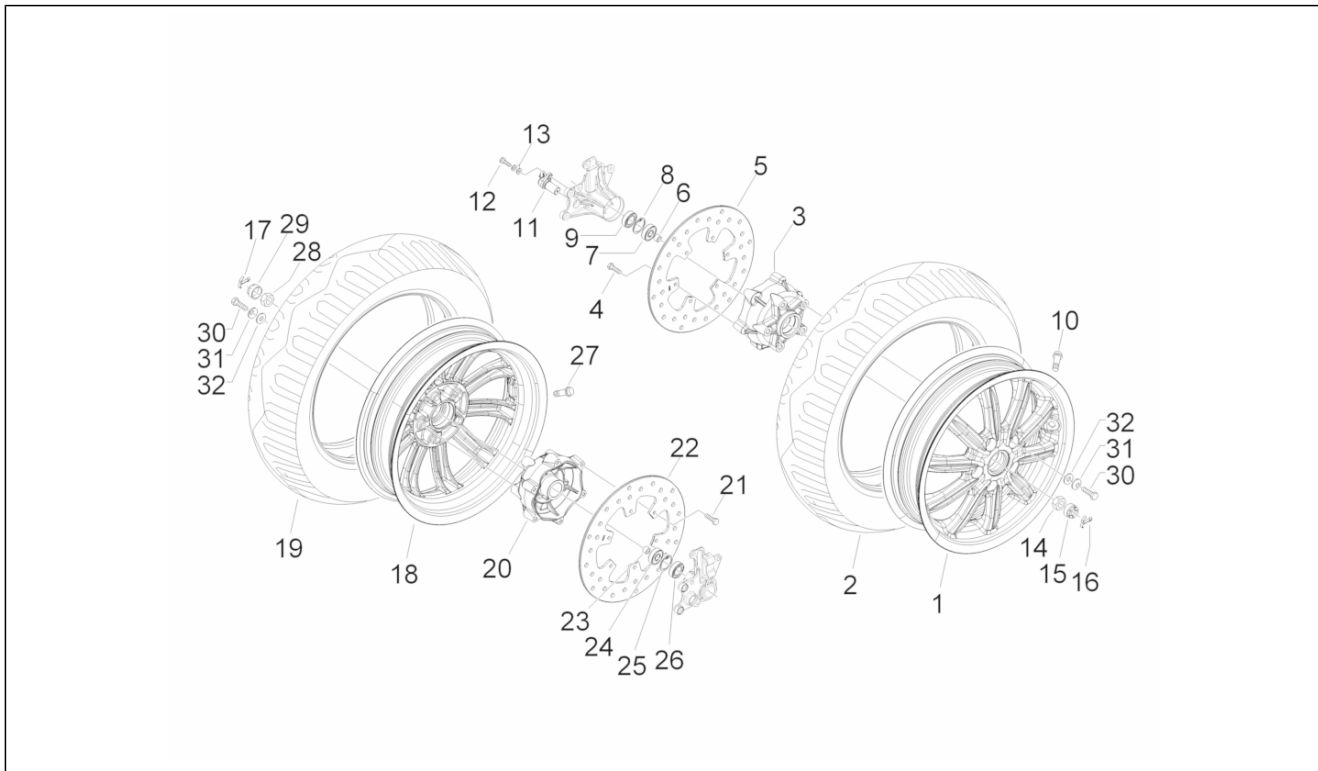

Groep	Ophanging - Wielen
Code	04.11
Beschrijving	Voorwiel
Revisie	1

Pos.	Code	Beschrijving	Aant.	Varianten
1	649372	Voorwiel li	1	Kleur van het voertuig:Wit sport[544 (2)] Kleur van het voertuig:Matzwart[80/B]
1	650692	Voorwiel	1	Kleur van het voertuig:Grijs Pulsar[711/B] Kleur van het voertuig:Gemetaliseerd grijs Orion[713/B] Kleur van het voertuig:Rood Antares[849/A] Kleur van het voertuig:Zwart Competition[98/A] Kleur van het voertuig:Wit[544] Kleur van het voertuig:Blauw Midnight[222/A]
2	651436	Band (Cheng Shin) 120/70 R12	1	
2	666145	Band (Michelin) 120/70-12"	1	
3	650907	Naaf voorwiel met o.d.	1	
4	031091	Zeskantbout M6x22	6	
5	649226	Front brake disk	1	
6	177442	Rolhuls	1	
7	177610	Lager	1	
8	006635	Elastische ring	1	
9	177443	Dichtingsring	1	
10	597679	Klep voor tubeless	1	
11	639366	Snelheidssensor wiel	2	
12	018639	Zeskantbout M6x20	2	
13	646760	Afstandsring voor fasesensor	4	
14	021114	Moer	1	
15	177609	Schroefasmoer	1	
16	012789	Splitpen	1	
17	012789	Splitpen	1	
18	649372	Voorwiel li	1	Kleur van het voertuig:Wit sport[544 (2)] Kleur van het voertuig:Matzwart[80/B]
18	650692	Voorwiel	1	Kleur van het voertuig:Grijs Pulsar[711/B] Kleur van het voertuig:Gemetaliseerd grijs Orion[713/B] Kleur van het voertuig:Rood Antares[849/A] Kleur van het voertuig:Zwart Competition[98/A]