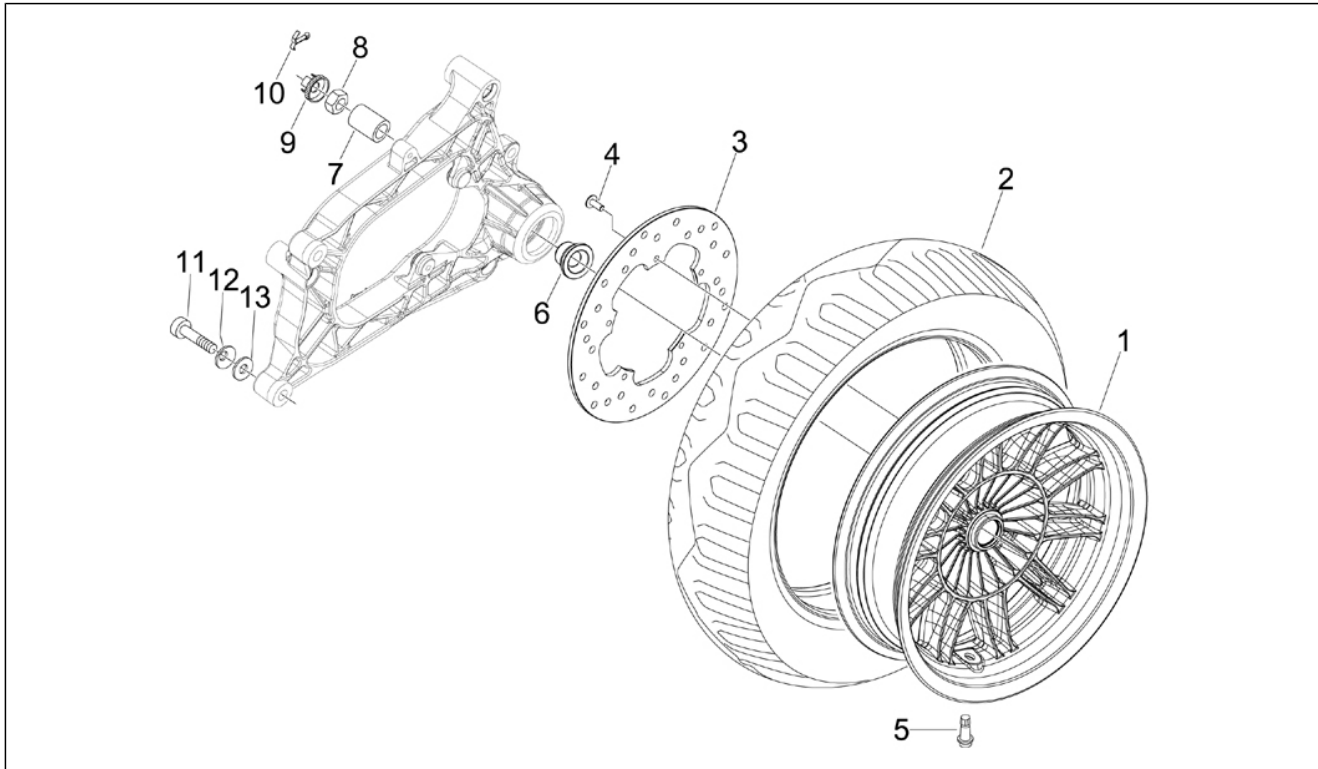

Groep	Ophanging - Wielen
Code	04.12
Beschrijving	Achterwiel
Revisie	1

Pos.	Code	Beschrijving	Aant.	Varianten
1	1C000238	Achterwiel	1	Kleur van het voertuig:Grijs nevelwolk[773/B] Kleur van het voertuig:Sterwit[595] Kleur van het voertuig:Koolzwart[93/B]
1	650108	Achterwiel	1	Kleur van het voertuig:Rood Antares[849/A] Kleur van het voertuig:Zwart Competition[98/A] Kleur van het voertuig:Wit[544] Kleur van het voertuig:Blauw Midnight[222/A] Kleur van het voertuig:Grijs Pulsar[711/B] Kleur van het voertuig:Gemetaliseerd grijs Orion[713/B]
1	666323	Achterwiel	1	Kleur van het voertuig:Grijs nevelwolk[773/B] Kleur van het voertuig:Sterwit[595] Kleur van het voertuig:Koolzwart[93/B]
2	666284	Achterband (Michelin) 140/60-14"	1	
3	56498R	Remschijf	1	
4	271147	Bolbout met binnenzeskant M6x20	5	
5	597679	Klep voor tubeless	1	
6	848039	Afstandsring wiel	1	
7	597528	Afstandhouder	1	
8	563728	Moer M16x13	1	
9	194423	Kap blokkering moer	1	
10	012789	Splitpen	1	
11	149104	Binnenzeskantbout M8x40	2	
12	709047	Spring washer 5,3x7,9x1,1	2	
13	013776	Rondel	2