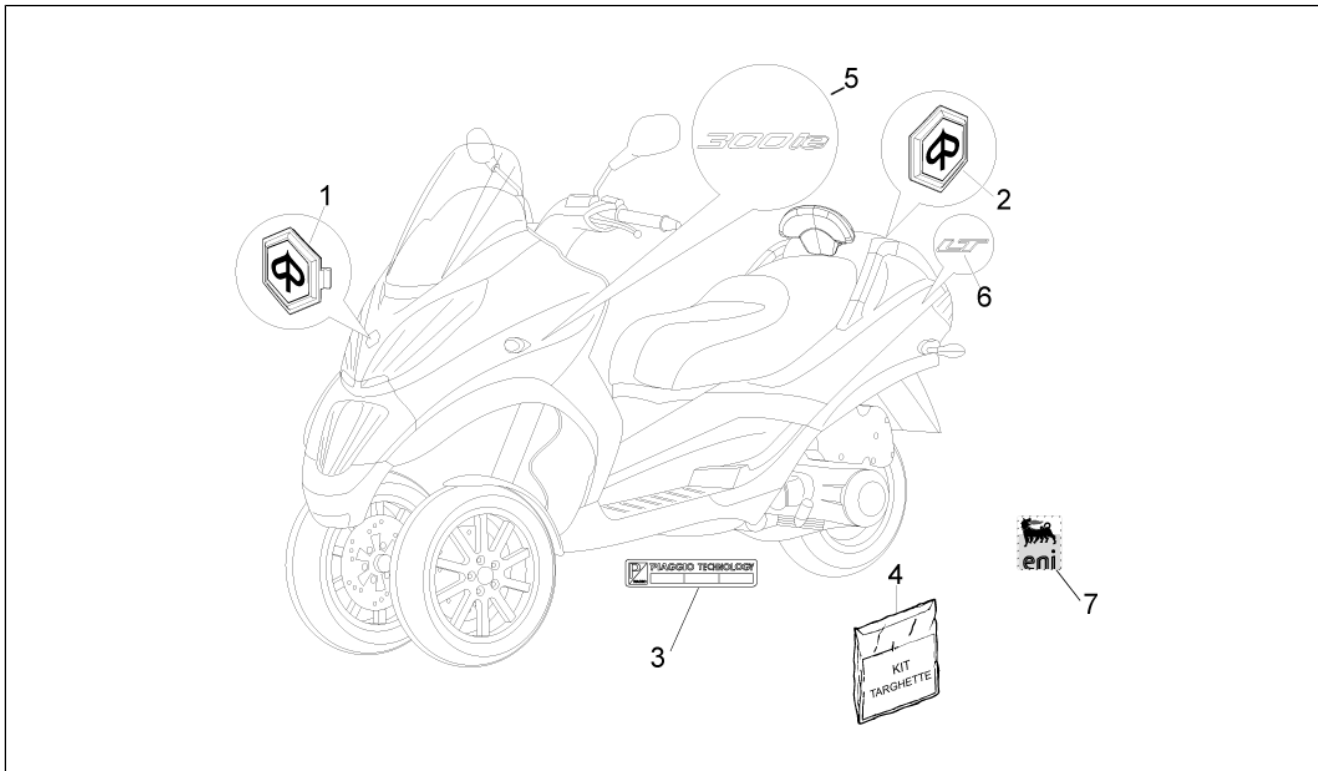

Groep	Chassis - Kunststof delen - Carrosserie
Code	02.38
Beschrijving	Plaatjes en sierstroken
Revisie	1

Pos.	Code	Beschrijving	Aant.	Varianten
1	624556	Schildje Piaggio	1	
2	624554	Schildje Piaggio	1	
3	672200	"Plaatje ""Piaggio Technology"""	1	
4	655853	Kit plaatjes MP3 MIC	1	Kleur van het voertuig:Grijs Pulsar[711/B] Kleur van het voertuig:Gemetaliseerd grijs Orion[713/B] Kleur van het voertuig:Rood Antares[849/A] Kleur van het voertuig:Zwart Competition[98/A] Kleur van het voertuig:Wit[544] Kleur van het voertuig:Blauw Midnight[222/A]
4	672213	Kit plaatjes MP3 speciale serie	1	Kleur van het voertuig:Wit sport[544 (2)] Kleur van het voertuig:Matzwart[80/B]
4	674061	Plaatje Sport	1	Kleur van het voertuig:Grijs nevelwolk[773/B] Kleur van het voertuig:Sterwit[595] Kleur van het voertuig:Koolzwart[93/B]
5	657215	"Plaatje ""300ie"""	2	
5	672214	Plaatje zijplaten 300ie	2	
6	672304	Plaatje LT	2	
7	895839	"Plaatje ""Eni"""	2