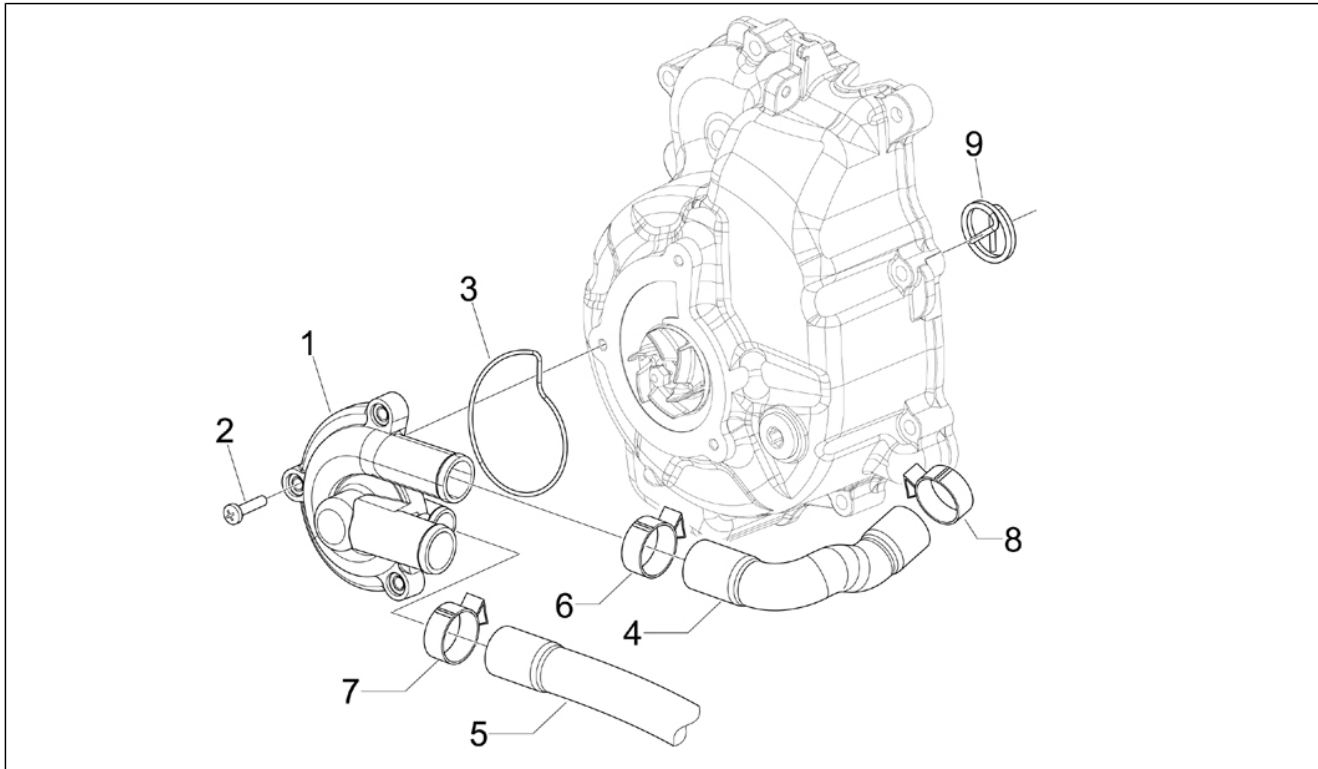

Groep	Motor
Code	01.19
Beschrijving	Waterpomp
Revisie	1

Pos.	Code	Beschrijving	Aant.	Varianten
1	877528	Bedekking waterpomp	1	
2	828662	Bout M5x22	3	
3	485080	OR-ring	1	
4	878626	Buis pomp-cilinder	1	
5	878940	Buis by-pass	1	
6	CM001922	Klembandje buis	2	
7	CM001904	Klembandje buis	1	
8	CM001904	Klembandje buis	1	
9	842390	Sleper	1