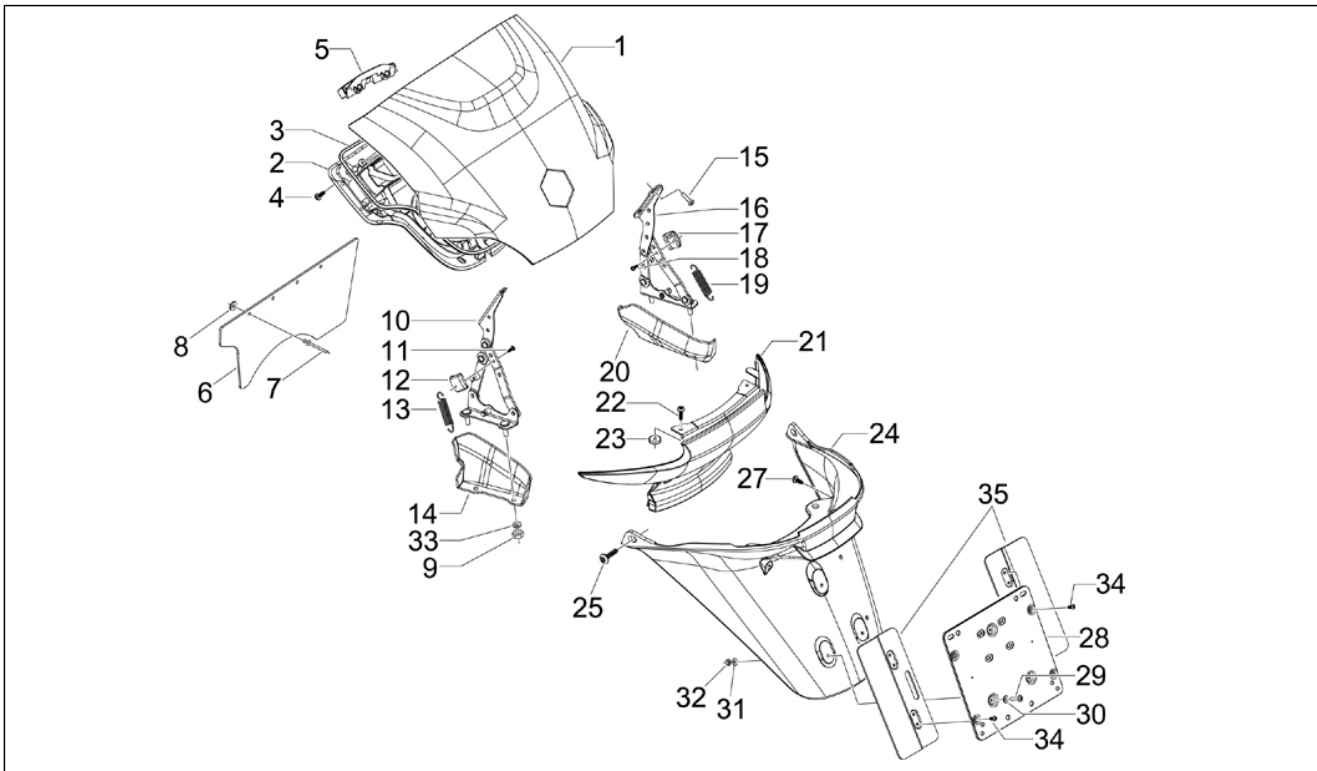

Groep	Chassis - Kunststof delen - Carrosserie
Code	02.37
Beschrijving	Dekplaten achter - Spatlap
Revisie	1

Pos.	Code	Beschrijving	Aant.	Varianten
1	624455	Bedekking koffer	1	
1	62445500BR	Bedekking koffer	1	Kleur van het voertuig:Wit sport[544 (2)]
1	62445500DE	Bedekking koffer	1	Kleur van het voertuig:Blauw Midnight[222/A]
1	62445500EU	Deurtje koffer	1	Kleur van het voertuig:Grijs Pulsar[711/B]
1	62445500EV	Bedekking koffer	1	Kleur van het voertuig:Gemetaliseerd grijs Orion[713/B]
1	62445500RR	Bedekking koffer	1	Kleur van het voertuig:Rood Antares[849/A]
1	62445500XN2	Bedekking koffer	1	Kleur van het voertuig:Zwart Competition[98/A]
2	654036	Tegendeurtje koffer	1	
3	561449	Pakking	1	
4	297498	Zelftappende bout	9	
5	621347	Verbinding pakking	1	
6	621329	Spatbordjes	1	
7	252099	Klinknagel	4	
8	016670	Washer 4,5x12x1	4	
9	219277	Moer	4	
10	653893	Scharnier li cpl.	1	
11	297498	Zelftappende bout	1	
12	656083	Not available	1	
13	653896	Veer	1	
14	623172	Bescherming scharnier li	1	
15	CM179301	Bout torx M6x16	4	
16	653895	Scharnier re cpl.	1	
17	656083	Not available	1	
18	297498	Zelftappende bout	1	
19	653896	Veer	1	
20	623173	Bescherming scharnier re	1	
21	672456000C	Sluiting acht. zijplaten	1	Kleur van het voertuig:Zwart Competition[98/A] Kleur van het voertuig:Wit sport[544 (2)] Kleur van het voertuig:Blauw Midnight[222/A]