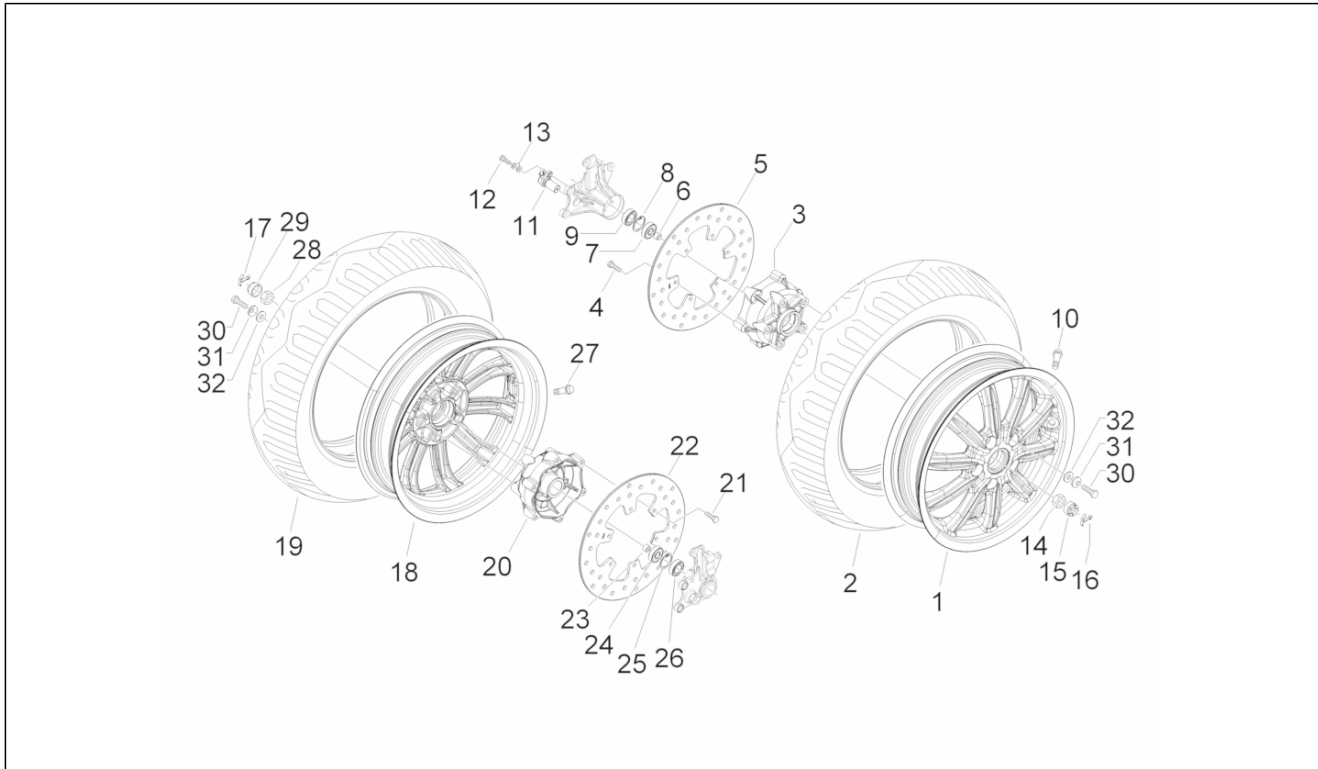

Groep	Ophanging - Wielen
Code	04.11
Beschrijving	Voorwiel
Revisie	1

Pos.	Code	Beschrijving	Aant.	Varianten
				Kleur van het voertuig:Wit[544] Kleur van het voertuig:Blauw Midnight[222/A]
19	651436	Band (Cheng Shin) 120/70 R12	1	
19	666145	Band (Michelin) 120/70-12"	1	
20	650907	Naaf voorwiel met o.d.	1	
21	031091	Zeskantbout M6x22	6	
22	649226	Front brake disk	1	
23	177442	Rolhuls	1	
24	177610	Lager	1	
25	006635	Elastische ring	1	
26	177443	Dichtingsring	1	
27	597679	Klep voor tubeless	1	
28	021114	Moer	1	
29	177609	Schroefasmoer	1	
30	149104	Binnenzeskantbout M8x40	5	
31	709047	Spring washer 5,3x7,9x1,1	5	
32	828961	Vlakke rondel 8,2x17x2,5	5