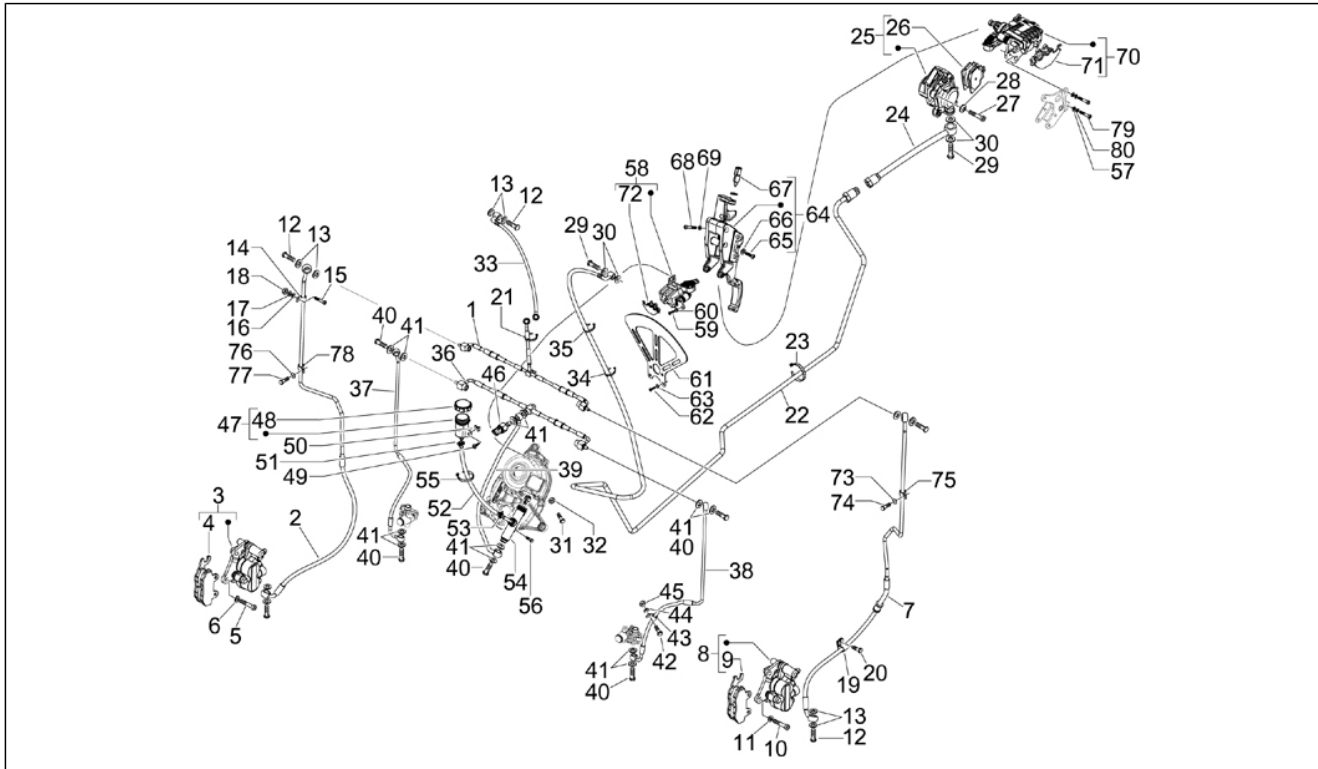

Groep	Remsysteem - Transmissiekabels
Code	05.01
Beschrijving	Remleidingen - Remzadel
Revisie	1

Pos.	Code	Beschrijving	Aant.	Varianten
28	012535	Rondel	2	
29	265451	Bout olieleiding M10x18	2	
30	127927	Pakking	4	
31	015650	Bout M4x12	1	
32	020004	Moer M4	1	
33	650718	Remleiding	1	
34	145298	Klemring L=180mm	1	
35	257134	Klemring L=277	2	
36	58517R	Remleiding	1	
37	650454	Harde remleiding re	1	
38	650453	Harde remleiding li	1	
39	601781	Remleiding	1	
40	265451	Bout olieleiding M10x18	5	
41	127927	Pakking	12	
42	434541	Zeskantbout geflenst M6x16	2	
43	D9004461193	Klemmetje	2	
44	013950	Washer 6,2x18x2	2	
45	241936	Self locking nut M6	4	
46	640295	Drukschakelaar	1	
47	274598	Oliereservoir remmen	1	
48	498431	Dop	1	
49	259349	Bout M4,2x13	1	
50	CM017409	Spring plate	1	
51	CM001913	Klembandje buis	1	
52	649563	Leiding verbinding oliereservoir - pomp stab.	1	
53	CM001901	Klembandje buis	1	
54	648798	Rempomp cpl. D.16	1	
55	145298	Klemring L=180mm	1