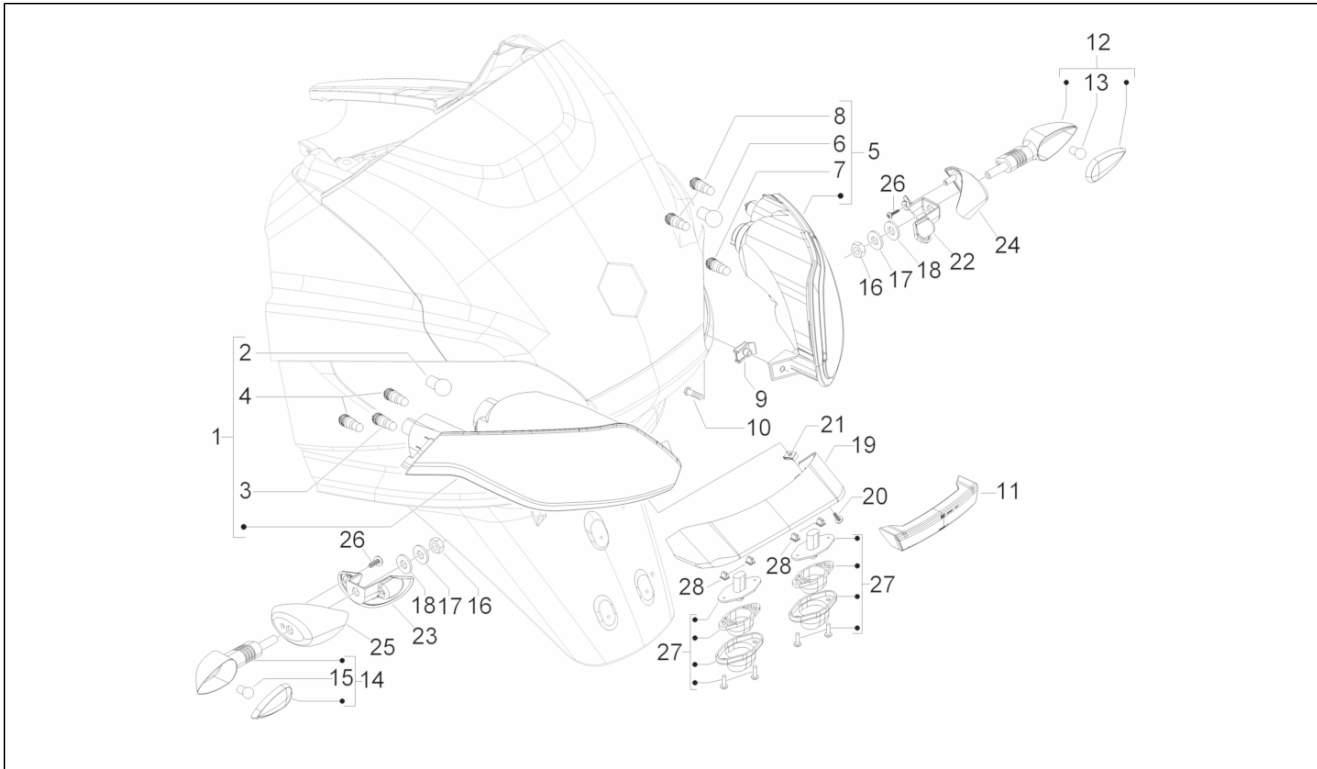

Groep	Elektrische installatie
Code	06.04
Beschrijving	Achterlichten - Richtingaanwijzers
Revisie	1

Pos.	Code	Beschrijving	Aant.	Varianten
27	D8127087Z01	Lamp assy license PL	2	
28	199190	Expansieplug	4