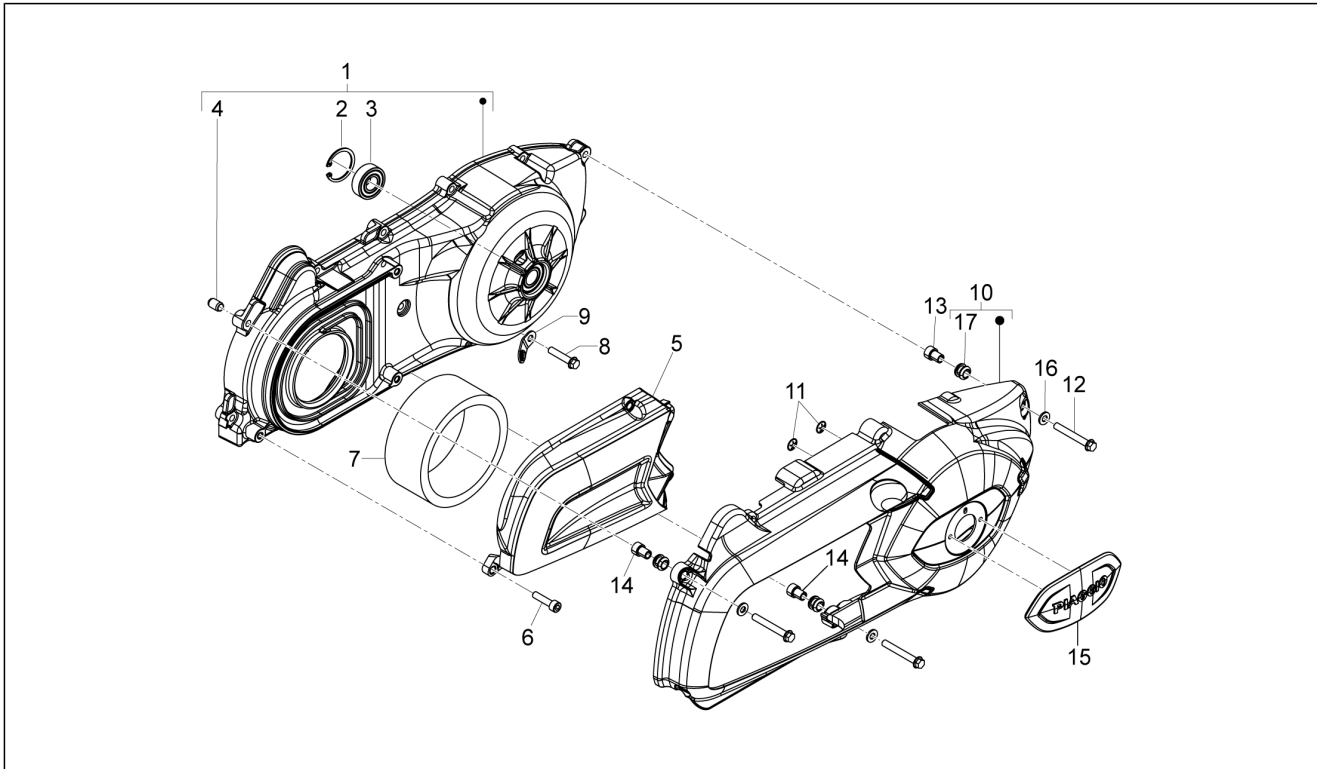

Groep	Motor
Code	01.15
Beschrijving	Carterdeksel - Koeling carter
Revisie	1

Pos.	Code	Beschrijving	Aant.	Varianten
1	8772935	Bedekking transm. met o.d.	1	
2	006635	Elastische ring	1	
3	478985	Lager	1	
4	239388	Referentieplug 6,5x9,5x15	2	
5	876075	Bedekking koeling	1	
6	018553	Bout M6x25	3	
6	B016775	Zeskantbout geflenst M6x50	3	
7	875701	Filtrerend element	1	
8	289731	Geflenste bout M6x30	7	
8	B016792	Zeskantbout geflenst M6x30	7	
9	844964	Klemring bevestiging	1	
10	876577	Bedekking geluiddicht met o.d.	1	
11	181351	Spring plate	2	
12	430207	Bout M6x50	3	
13	431577	Afstandhouder	1	
14	876413	Afstandhouder	2	
15	CM159902	Bedekking Piaggio	1	
16	013777	Rondel 6.4x13x1.5	3	
17	431578	Buffer	3