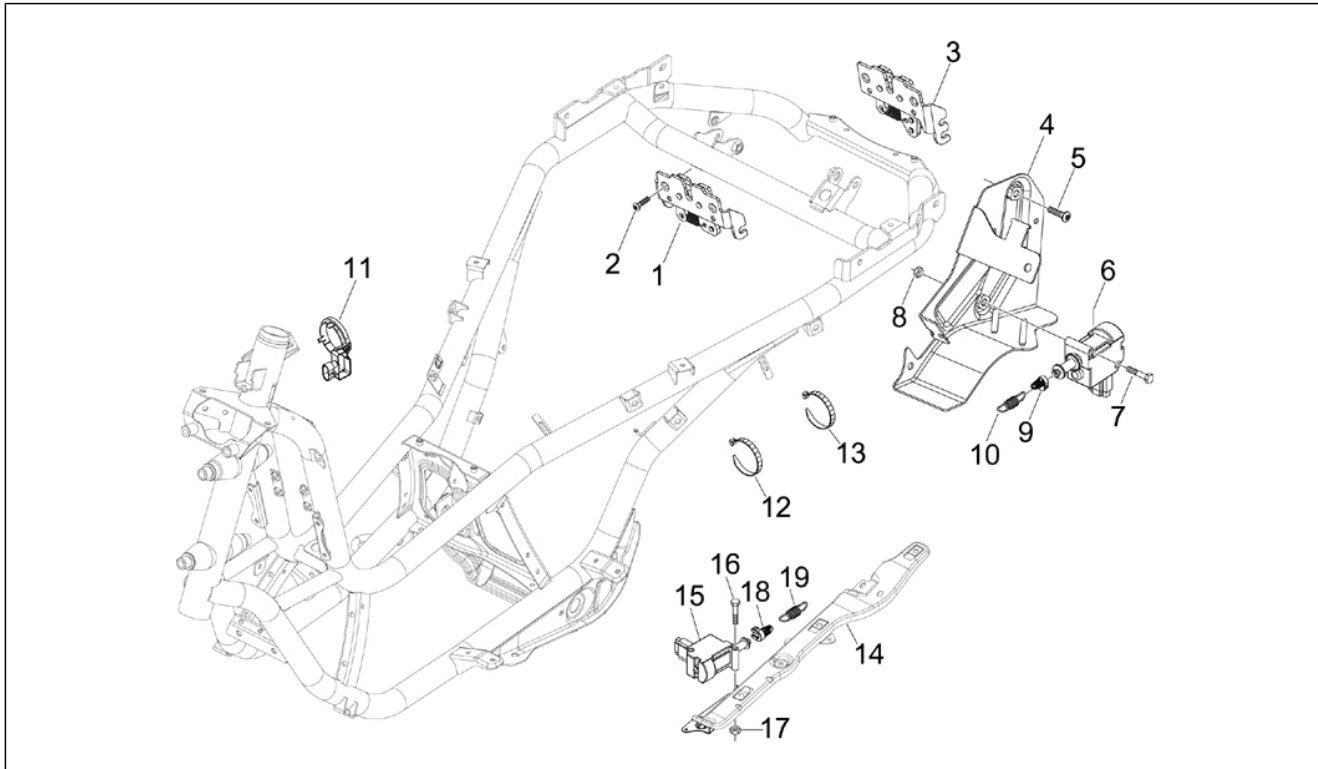

Groep	Chassis - Kunststof delen - Carrosserie
Code	02.46
Beschrijving	Sloten
Revisie	1

Pos.	Code	Beschrijving	Aant.	Varianten
1	CM023704	Slot zadel/deur	1	
2	259348	Metrische bout TBC	2	
3	CM023701	Zadelslot	1	
4	623795	Steunplaat actuator	1	
5	272836	Bout M6x16	2	
6	582990	Elektr.actuator	1	
7	584121	Zeskantbout	2	
8	577620	Self locking nut	2	
9	577128	Koppeling	1	
10	623788	Veer actuator slot zadel	1	
11	638534	Antenne van de immobilizer	1	
12	145298	Klemring L=180mm	5	
13	257134	Klemring L=277	1	
14	6536685	Balkje voor actuator	1	
15	582990	Elektr.actuator	1	
16	584121	Zeskantbout	2	
17	577620	Self locking nut	2	
18	577128	Koppeling	1	
19	623788	Veer actuator slot zadel	1