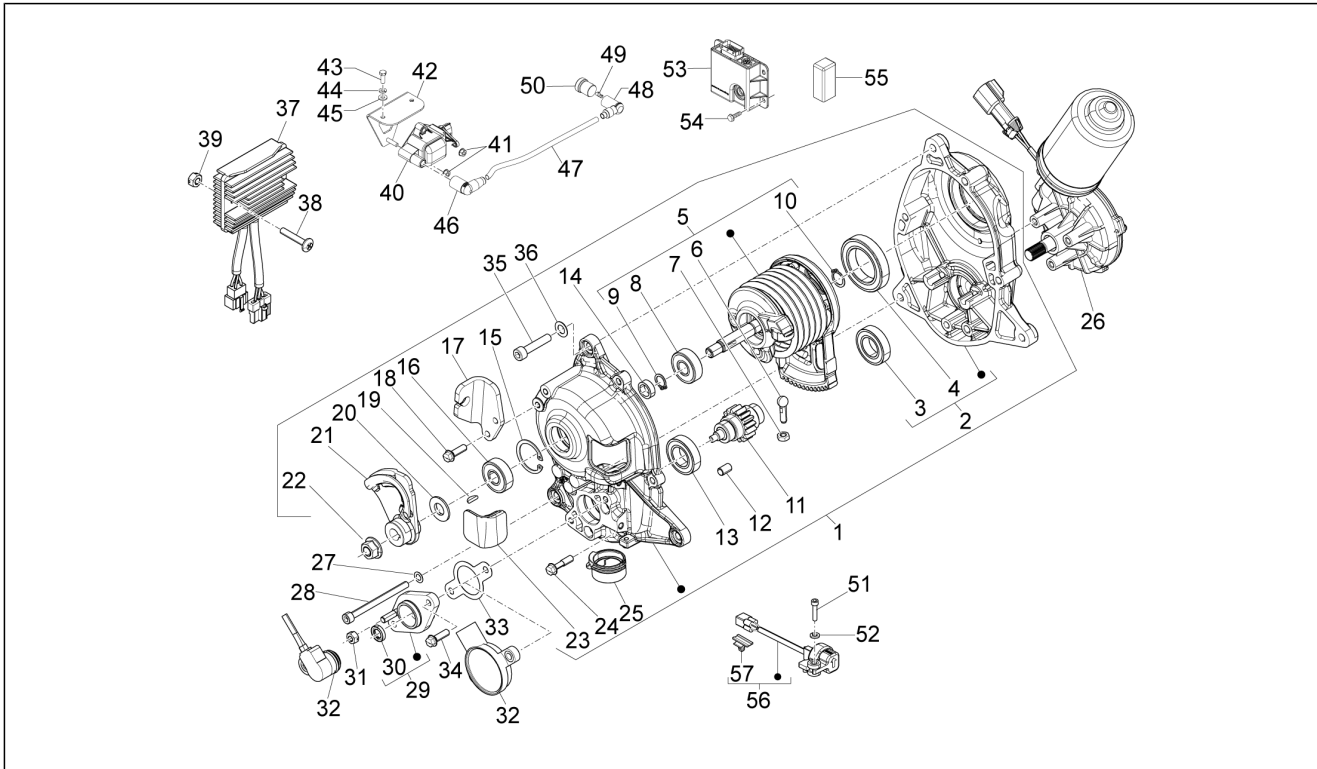

Groep	Elektrische installatie
Code	06.06
Beschrijving	Spanningsregelaar - Elektronische besturingseenheden - HS-bobine
Revisie	1

Pos.	Code	Beschrijving	Aant.	Varianten
1	666533	Mechanisch stabilisatiesysteem	1	
1	667185	Mechanisch stabilisatiesysteem	1	
2	846939	Behuizing stabilisatiesysteem	1	
3	82627R	Radial bearing	1	
4	846977	Radial ball bearing	1	
5	648641	Groep veren cpl.	1	
6	648700	Trekker zijde bus	1	
7	020206	Moer M6	1	
8	843701	Radial ball bearing	1	
9	006412	Seegerring	1	
10	006414	Circlip	1	
11	667172	As rondsel	1	
11	846980	As rondsel	1	
12	277916	Referentiestift	2	
13	82627R	Radial bearing	1	
14	846834	Afstandhouder	1	
15	006632	Elastische ring	1	
16	843701	Radial ball bearing	1	
17	649025	Ref.plaat transm. rem	1	
18	018639	Zeskantbout M6x20	2	
19	000267	Sluitwig	1	
20	646516	Afstandhouder	1	
21	649402	Commandohendel rem met o.d.	1	
22	289519	Moer geflenst M10x1,25	1	
23	647190	Dop	1	
24	289731	Geflenste bout M6x30	4	
25	648800	Pakking	1	
26	58159R	Elektrische motor antislinger	1