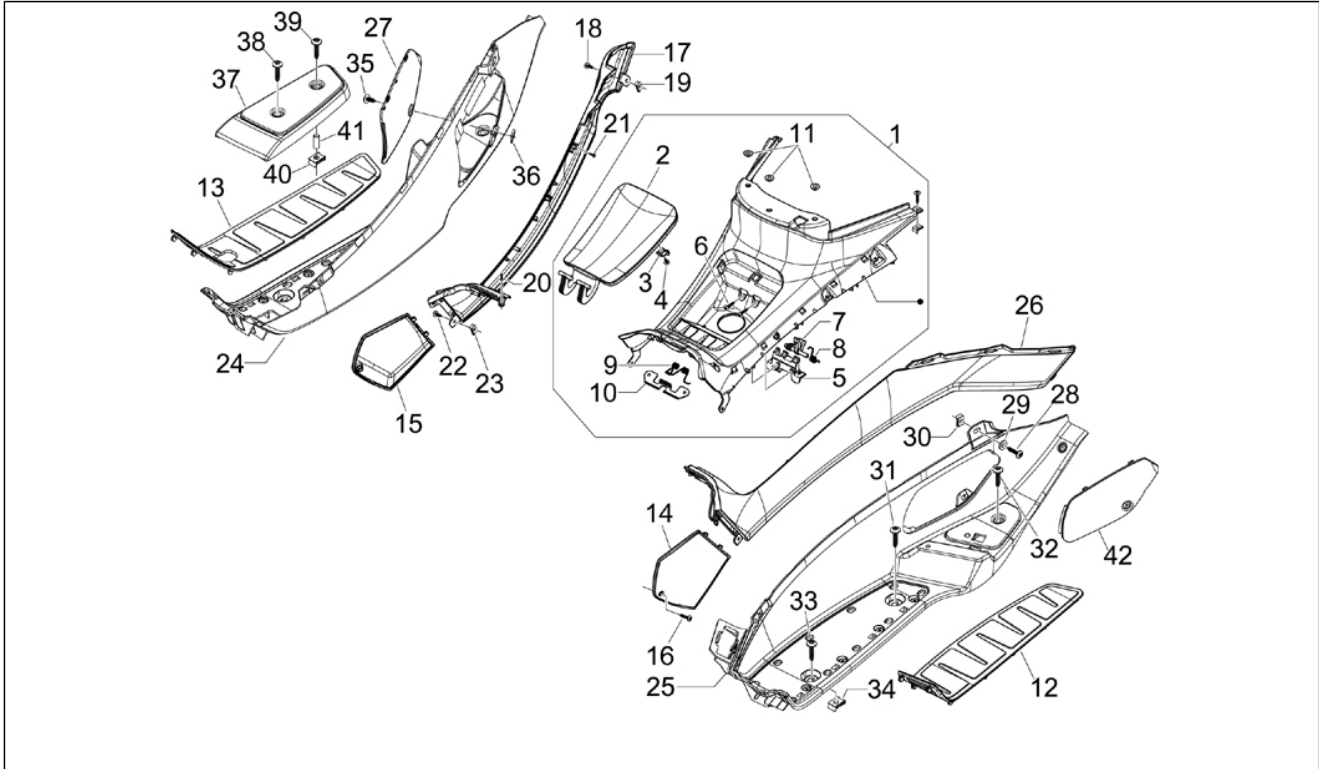

Groep	Chassis - Kunststof delen - Carrosserie
Code	02.31
Beschrijving	Centrale bedekking - Voetensteun
Revisie	1

Pos.	Code	Beschrijving	Aant.	Varianten
				Kleur van het voertuig: Sterwit[595] Kleur van het voertuig: Koolzwart[93/B] Kleur van het voertuig: Zwart Competition[98/A] Kleur van het voertuig: Wit[544] Kleur van het voertuig: Rood Antares[849/A] Kleur van het voertuig: Grijs Pulsar[711/B] Kleur van het voertuig: Blauw Midnight[222/A]