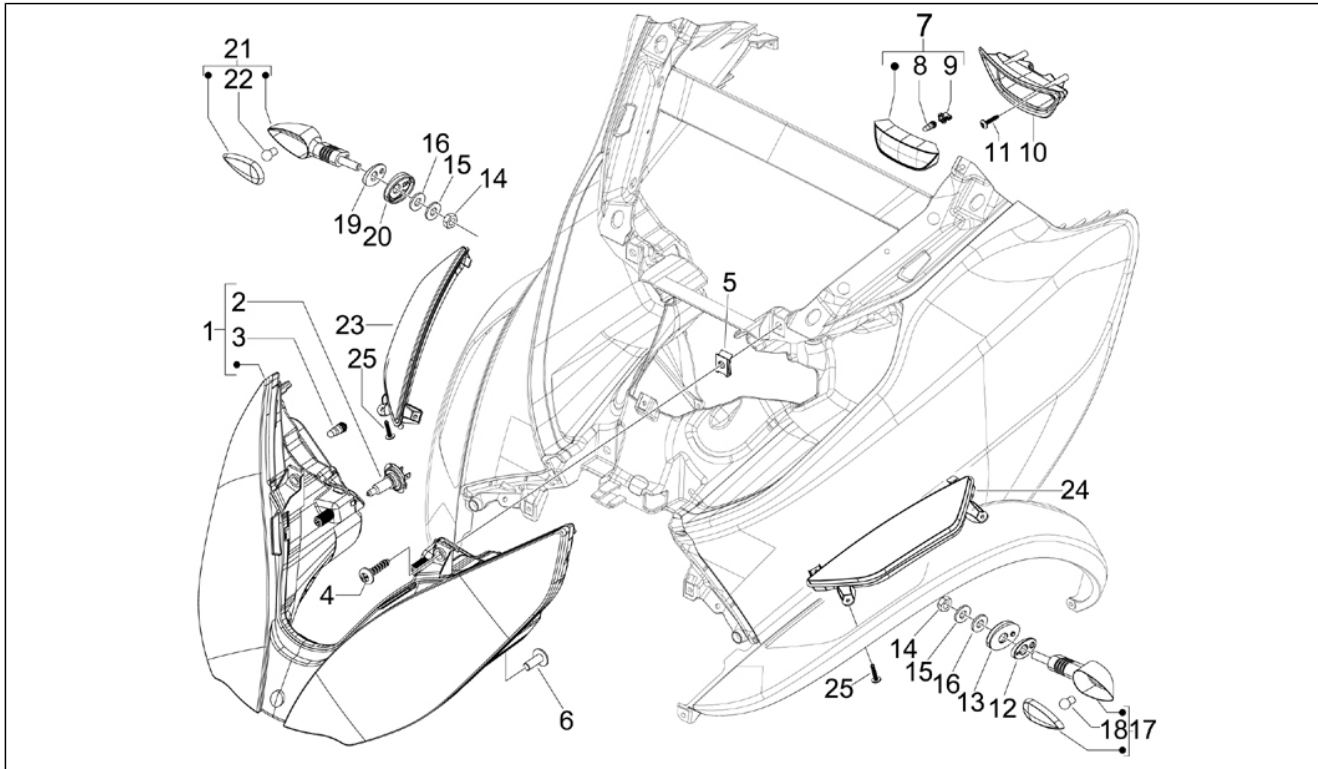

Groep	Elektrische installatie
Code	06.03
Beschrijving	Voorlichten - Richtingaanwijzers
Revisie	1

Pos.	Code	Beschrijving	Aant.	Varianten
1	58247R	Groep koplampen	1	Kleur van het voertuig:Grijs Pulsar[711/B] Kleur van het voertuig:Gemetiseerd grijs Orion[713/B] Kleur van het voertuig:Rood Antares[849/A] Kleur van het voertuig:Zwart Competition[98/A] Kleur van het voertuig:Wit[544] Kleur van het voertuig:Blauw Midnight[222/A]
1	641371	Koplamp cpl.	1	Kleur van het voertuig:Wit sport[544 (2)] Kleur van het voertuig:Matzwart[80/B]
2	580141	Lamp H1 12V-55W	2	
3	641445	Lamp 12V-5W W5W azuurblauw	2	
4	575249	Metrische bout TBC	2	
5	254485	Spring plate M6	2	
6	272836	Bout M6x16	2	
7	294433	Standlicht	1	
8	294131	Lamp 12V-3W	1	
9	294848	Lamphouder	1	
10	655810	Houder standlicht	1	
11	270793	Bolschroef	2	
12	655820	Houder voor. richtingaanwijzer li	1	
13	655821	Houder intern richtingaanwijzer li	1	
14	021210	Moer	2	
15	012535	Rondel	2	
16	016626	Plain washer 10,4x18x2	2	
17	640244	Richtingaanwijzer voor li en achter. re	1	
18	584332	Lamp 12V-10W	1	
19	655822	Houder voor. richtingaanwijzer re	1	
20	655823	Steun intern richtingaanwijzer re	1	
21	640245	Richtingaanwijzer voor. re en achter. li.	1	
22	584332	Lamp 12V-10W	1	