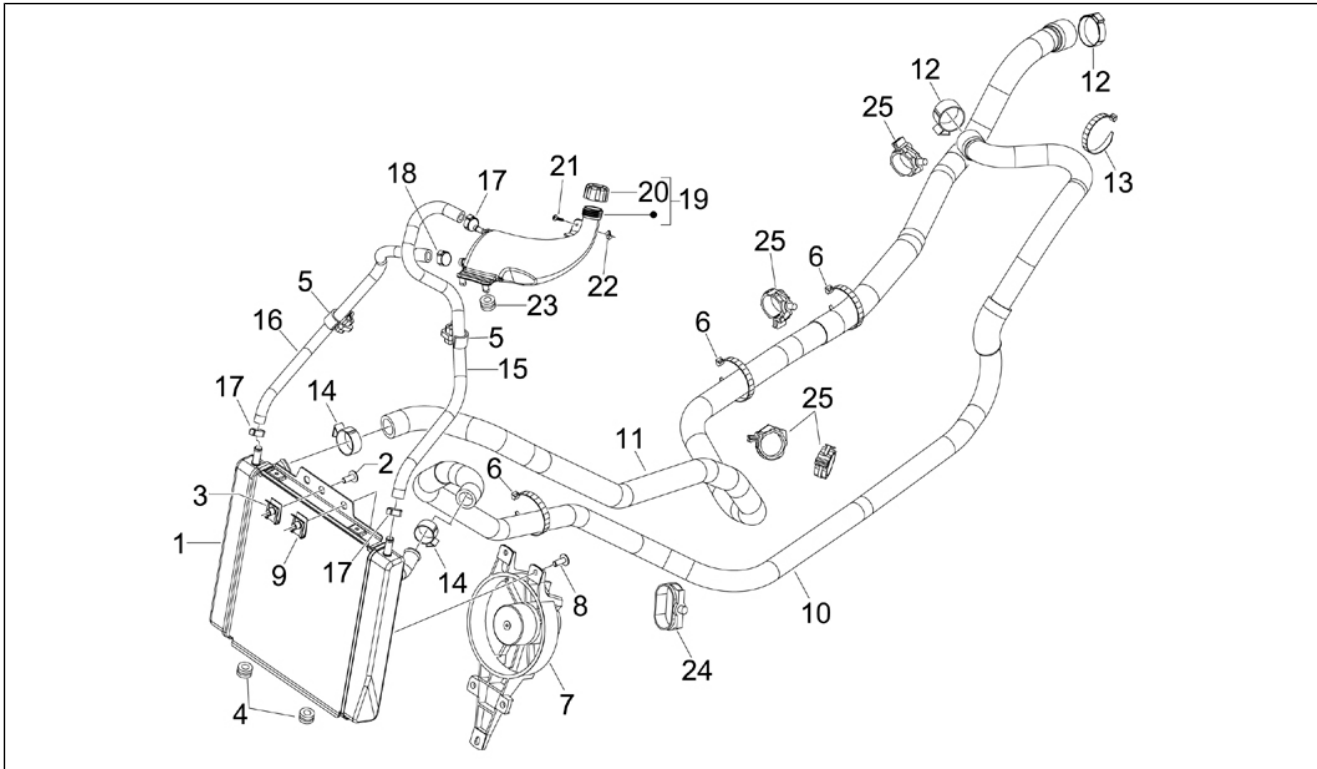

Groep	Chassis - Kunststof delen - Carrosserie
Code	02.55
Beschrijving	Koelsysteem
Revisie	1

Pos.	Code	Beschrijving	Aant.	Varianten
1	653468	Water cooler	1	
2	CM179301	Bout torx M6x16	1	
3	254485	Spring plate M6	1	
4	258904	Rubbertje bevestiging ond.	2	
5	CM017808	Trekveertje leidingen	2	
6	257134	Klemring L=277	3	
7	58211R	Elektroschroef cpl.	1	
8	CM179301	Bout torx M6x16	3	
9	254485	Spring plate M6	3	
10	622584	Leiding verbinding kop-radiator	1	
11	656440	Leiding verbinding pomp radiator	1	
12	CM001922	Klembandje buis	2	
13	145298	Klemring L=180mm	2	
14	CM001907	Klembandje buis	2	
15	622581	Ontluchttingsbuis radiator-verb.	1	
16	622582	Buis radiator-expansievat	1	
17	CM001903	Klembandje buis	3	
18	CM001904	Klembandje buis	1	
19	653463	Not available	1	
20	623673	Dop expansievat	1	
21	CM178604	Zelftap. bout	1	
22	CM017410	Spring plate	1	
23	258904	Rubbertje bevestiging ond.	2	
24	CM006902	Trekveertje leidingen	1	
25	CM006903	Trekveertje leidingen/kabels	4