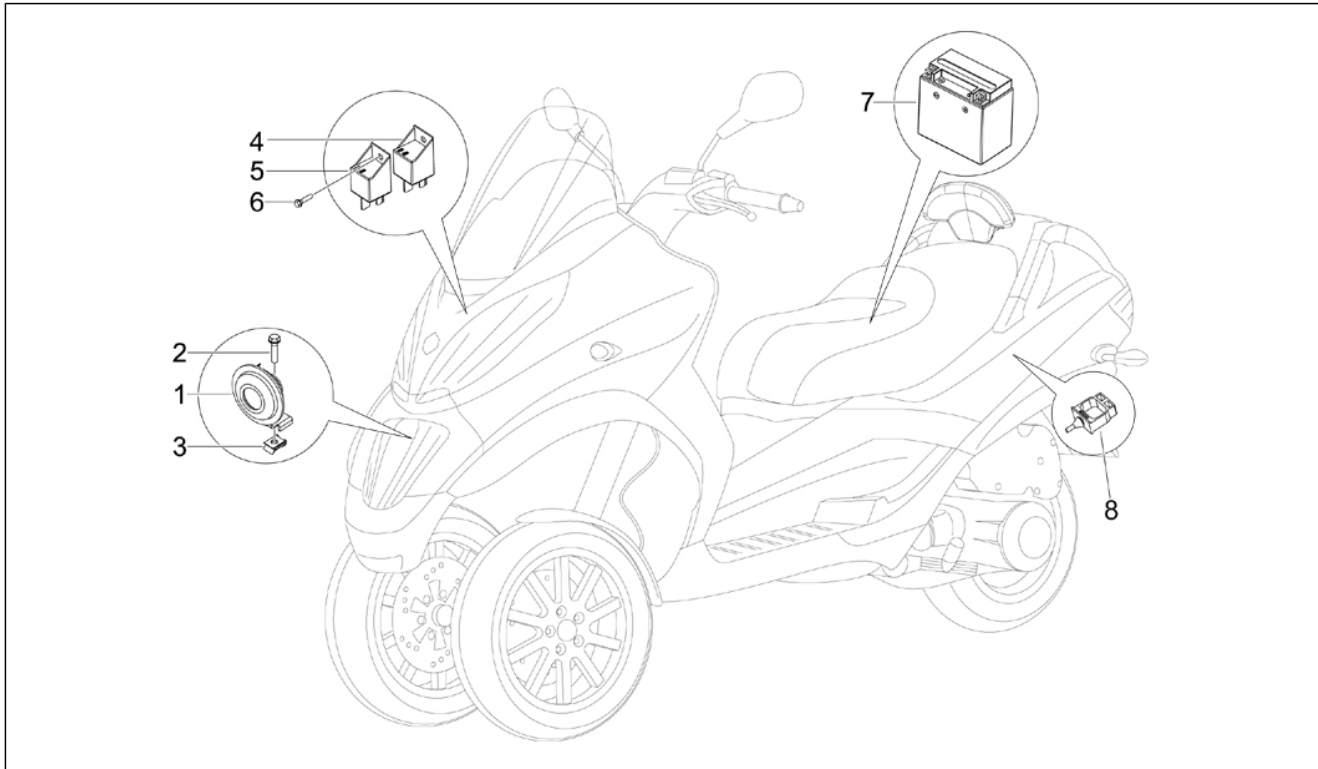

Groep	Elektrische installatie
Code	06.05
Beschrijving	Afstandsschakelaars - Accu - Claxon
Revisie	1

Pos.	Code	Beschrijving	Aant.	Varianten
1	CM071803	Claxon	1	
2	434541	Zeskantbout geflenst M6x16	1	
3	254485	Spring plate M6	1	
4	58115R	Afstandsschak. start 12V-80A	1	
4	639679	Afstandsschakelaar starten 12V-80A (Italmecc)	1	
5	641933	Afstandsschakelaar met weerstand 12V-30A	4	
6	969296	Zeskantbout geflenst M6x10	1	
7	638733	Accu Yuasa YTX14-BS 12V-12Ah (150x87x145)	1	
8	291017	Elast.houder	1