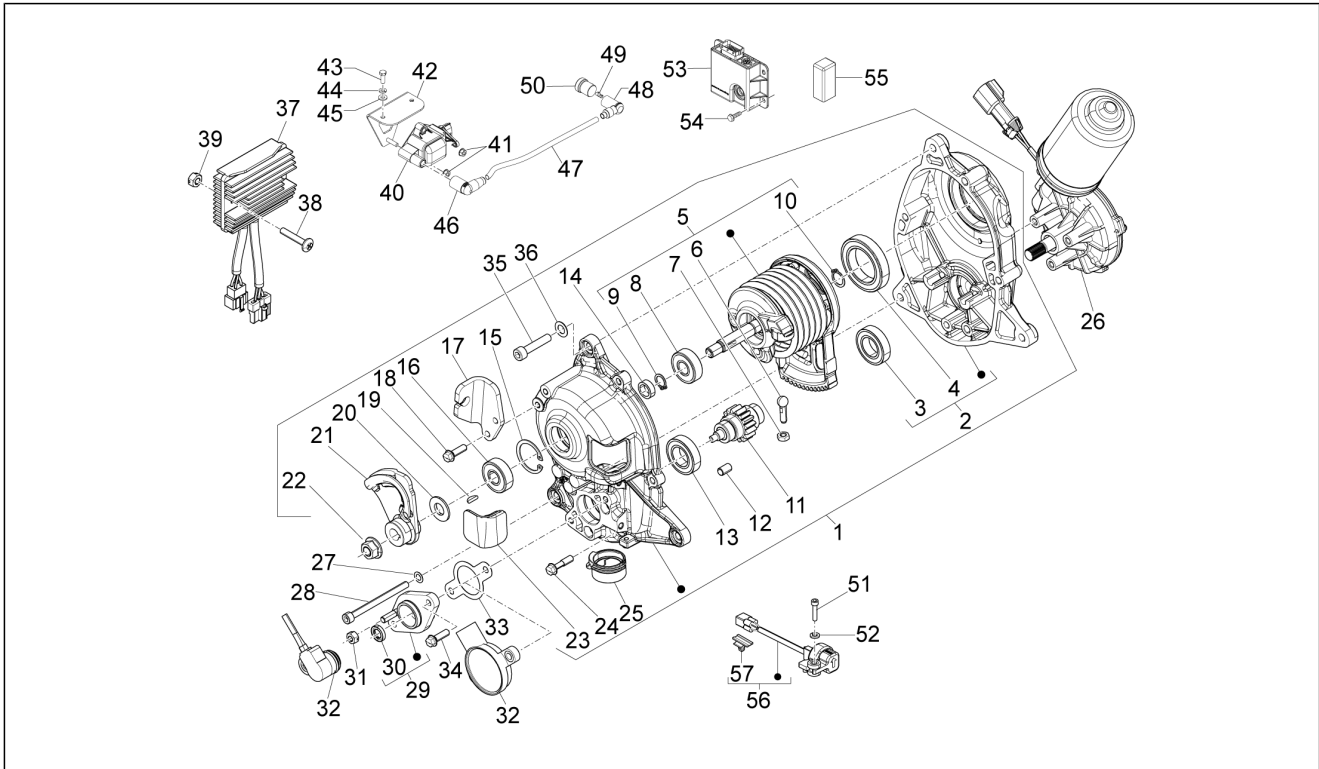

Groep	Elektrische installatie
Code	06.06
Beschrijving	Spanningsregelaar - Elektronische besturingseenheden - HS-bobine
Revisie	1

Pos.	Code	Beschrijving	Aant.	Varianten
54	833722	Zeskantbout geflenst M6x14	4	
55	640221	Commandomechanisme knipperlichten met hazard	1	
56	640063	Knop eindeloop	1	
57	639560	Veertje voor connectoren	1