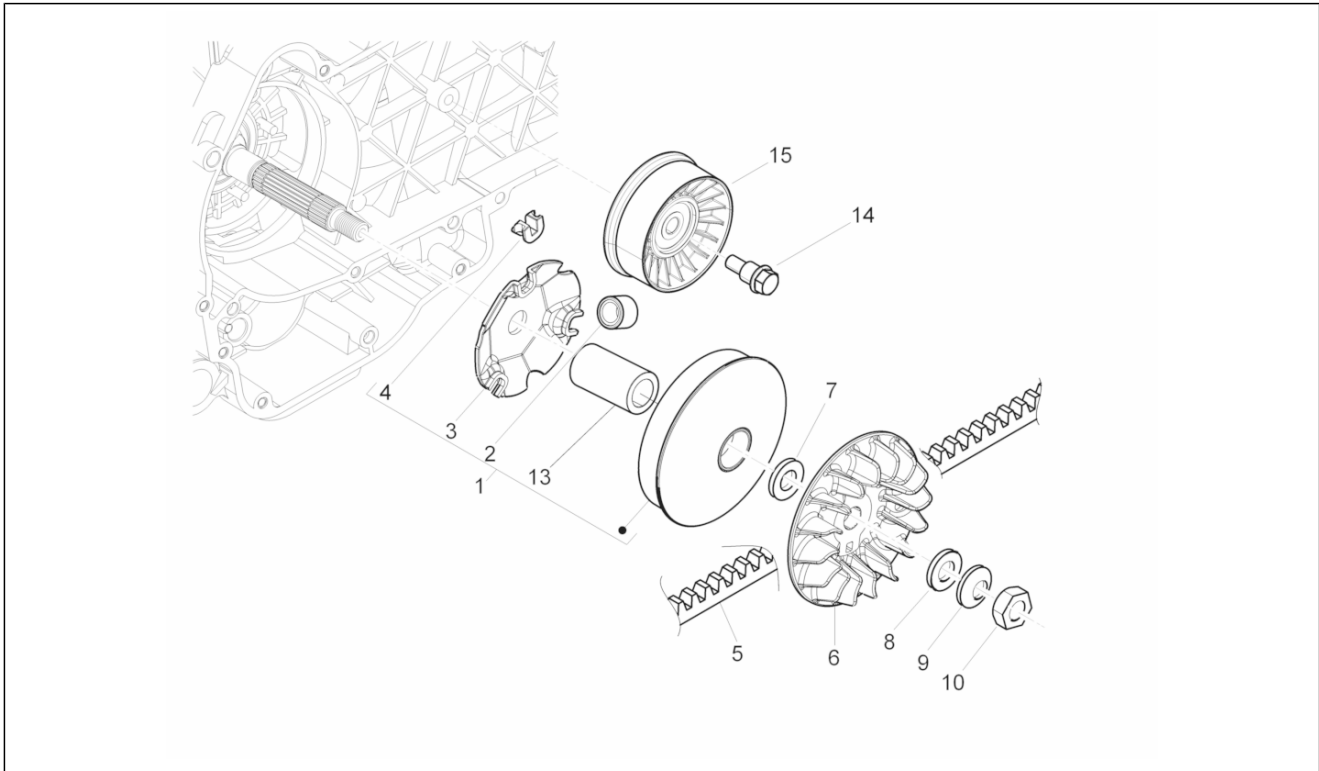

Groep	Motor
Code	01.13
Beschrijving	Aandrijfpoelie
Revisie	1

Pos.	Code	Beschrijving	Aant.	Varianten
1	CM144408	Houder rollen cpl.	1	
2	849480	Massa centrifuge	6	
3	842204	Contrast rollen	1	
4	843028	Glijvlak	3	
5	82941R	Trapeziumvormige riem	1	
6	840193	Primaire vaste poelie	1	
7	434885	Sluitring vlak 17x32x1	1	
8	840533	Vlakke rondel 12.1x36x2	1	
9	880950	Bekerveer	1	
10	486324	Moer M12x1.25	1	
13	483889	Afstandhouder	1	
14	828217	Speciale bout	1	
15	833989	Dempende poelie cpl.	1