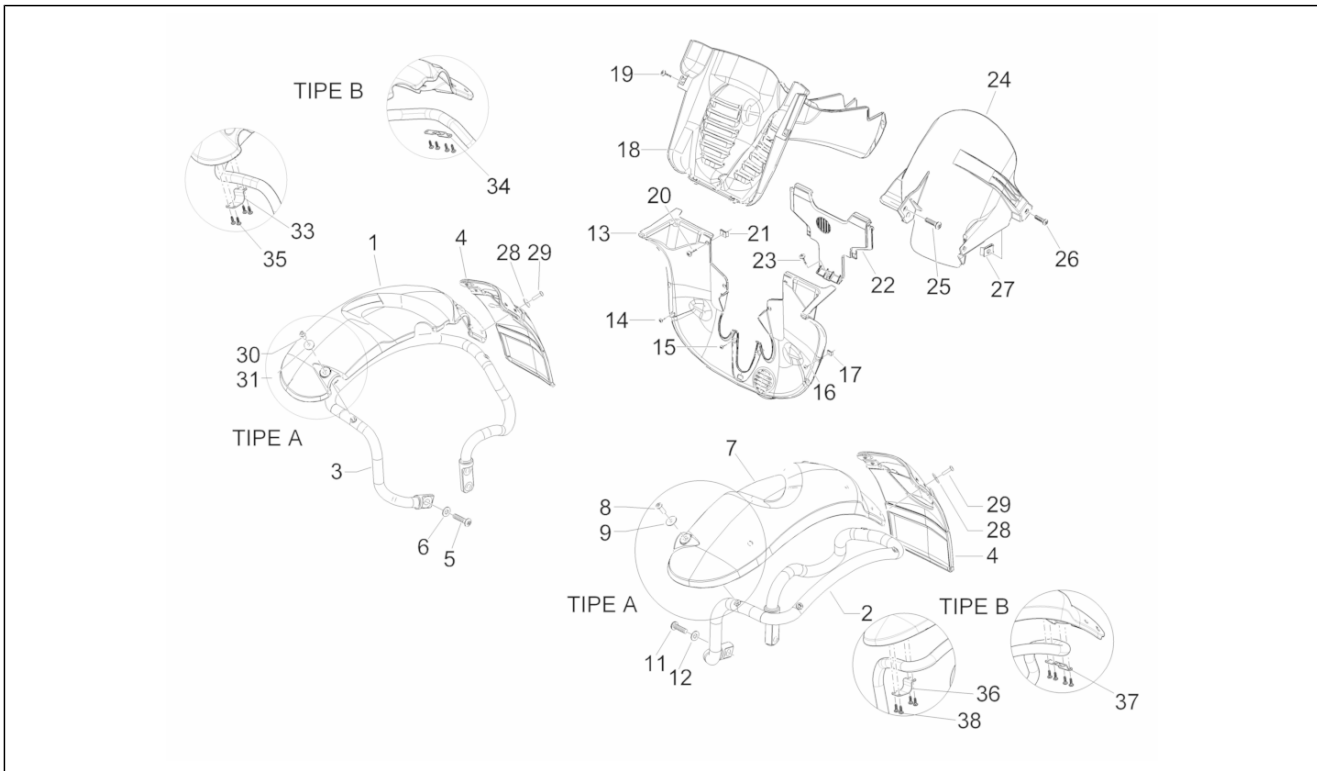

Groep	Chassis - Kunststof delen - Carrosserie
Code	02.33
Beschrijving	Wielruimte - Spatbord
Revisie	1

Pos.	Code	Beschrijving	Aant.	Varianten
1	666414	Spatbord voor. re	1	
2	651228	Buis spatbord li met o.d.	1	
3	665508	Buis spatbord re met o.d.	1	
4	665963	Lap voor spatbord	2	
5	564606	Bolbout met binnenzeskant	2	
6	709047	Spring washer 5,3x7,9x1,1	2	
7	666221	Spatbord voor. li	1	
8	297498	Zelftappende bout	4	
9	827526	Vlakke rondel	4	
11	564606	Bolbout met binnenzeskant	2	
12	709047	Spring washer 5,3x7,9x1,1	2	
13	623255	Wielruimte	1	
14	CM178601	Zelftappende bout D4.2x16	4	
15	259577	Bout	2	
16	270793	Bolschroef	4	
17	CM017410	Spring plate	4	
18	623067	Sluiting centr. wielruimte	1	
19	270793	Bolschroef	2	
20	CM178601	Zelftappende bout D4.2x16	4	
21	CM017410	Spring plate	2	
22	623548	Centr. deel wielruimte	1	
22	672142	Centr. deel wielruimte	1	
23	575249	Metrische bout TBC	1	
23	CM179201	Metrische bout M6x22	1	
24	655431	Achterste spatbord	1	
25	575249	Metrische bout TBC	1	
26	575249	Metrische bout TBC	1	
27	254485	Spring plate M6	1