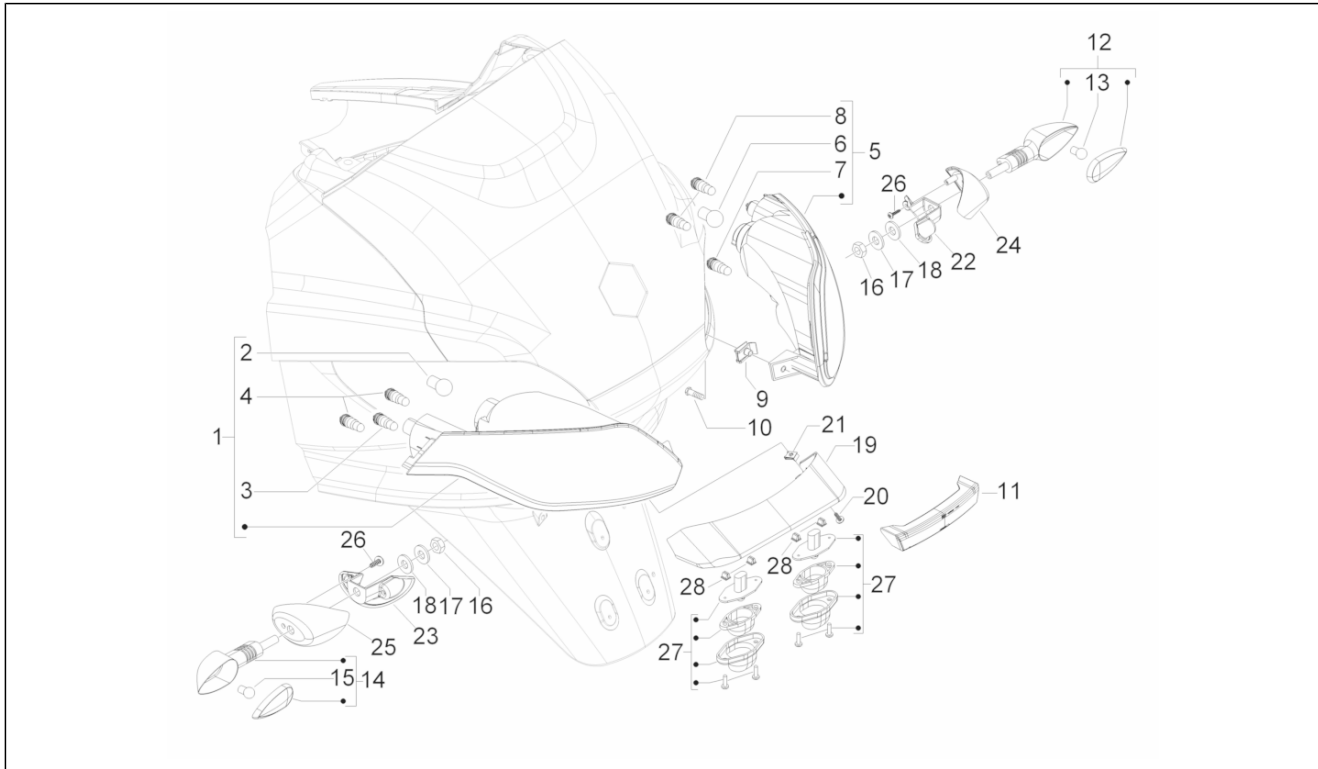

Groep	Elektrische installatie
Code	06.04
Beschrijving	Achterlichten - Richtingaanwijzers
Revisie	1

Pos.	Code	Beschrijving	Aant.	Varianten
1	642168	Achterlicht li met richtingaanwijzer	1	
1	642295	Achterlicht li compleet	1	
2	294131	Lamp 12V-3W	1	
3	181746	Lamp 12V-10W	1	
4	641445	Lamp 12V-5W W5W azuurblauw	2	
5	642167	Achterlicht re met richtingaanwijzer	1	
5	642294	Achterlicht re cpl.	1	
6	181746	Lamp 12V-10W	1	
7	584332	Lamp 12V-10W	1	
8	641445	Lamp 12V-5W W5W azuurblauw	2	
9	259830	Metrische bout M6x20	2	
10	254485	Spring plate M6	2	
11	640549	Reflector compl.	1	
12	640244	Richtingaanwijzer voor li en achter. re	2	
13	584332	Lamp 12V-10W	1	
14	640245	Richtingaanwijzer voor. re en achter. li.	2	
15	584332	Lamp 12V-10W	1	
16	021210	Moer	2	
17	012535	Rondel	2	
18	016626	Plain washer 10,4x18x2	2	
19	655817	Houder nummerplaatlicht	1	
20	CM017410	Spring plate	4	
21	CM178604	Zelftap. bout	2	
22	655819	Interne houder richtingaanwijzer re	1	
23	655818	Interne houder richtingaanwijzer li	1	
24	655816	Interne houder richtingaanwijzer li	1	
25	655815	Houder richtingaanw. li	1	
26	270793	Bolschroef	4