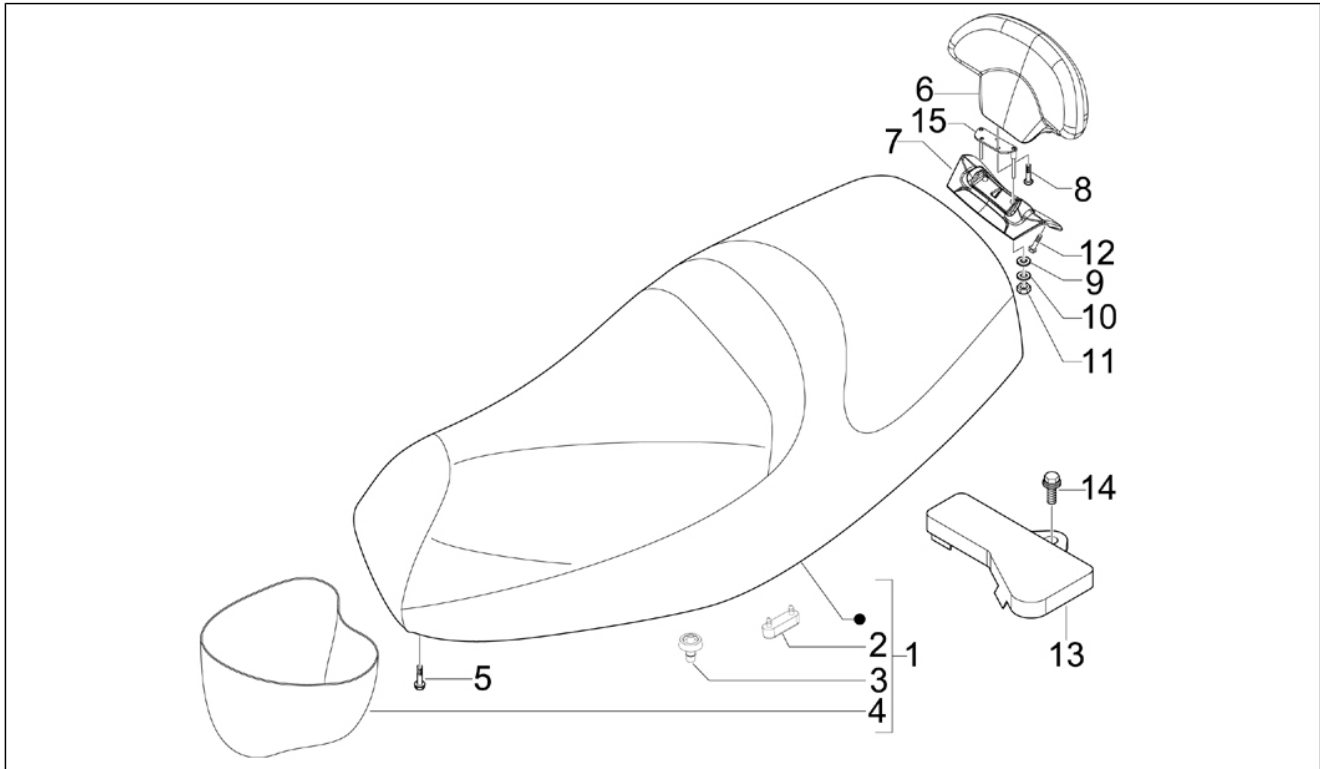

Groep	Chassis - Kunststof delen - Carrosserie
Code	02.39
Beschrijving	Zadel/Zitten
Revisie	1

Pos.	Code	Beschrijving	Aant.	Varianten
13	624965	Bedekking bekabeling	1	
14	297498	Zelftappende bout	1	
15	655808	Plaat onderaan	1