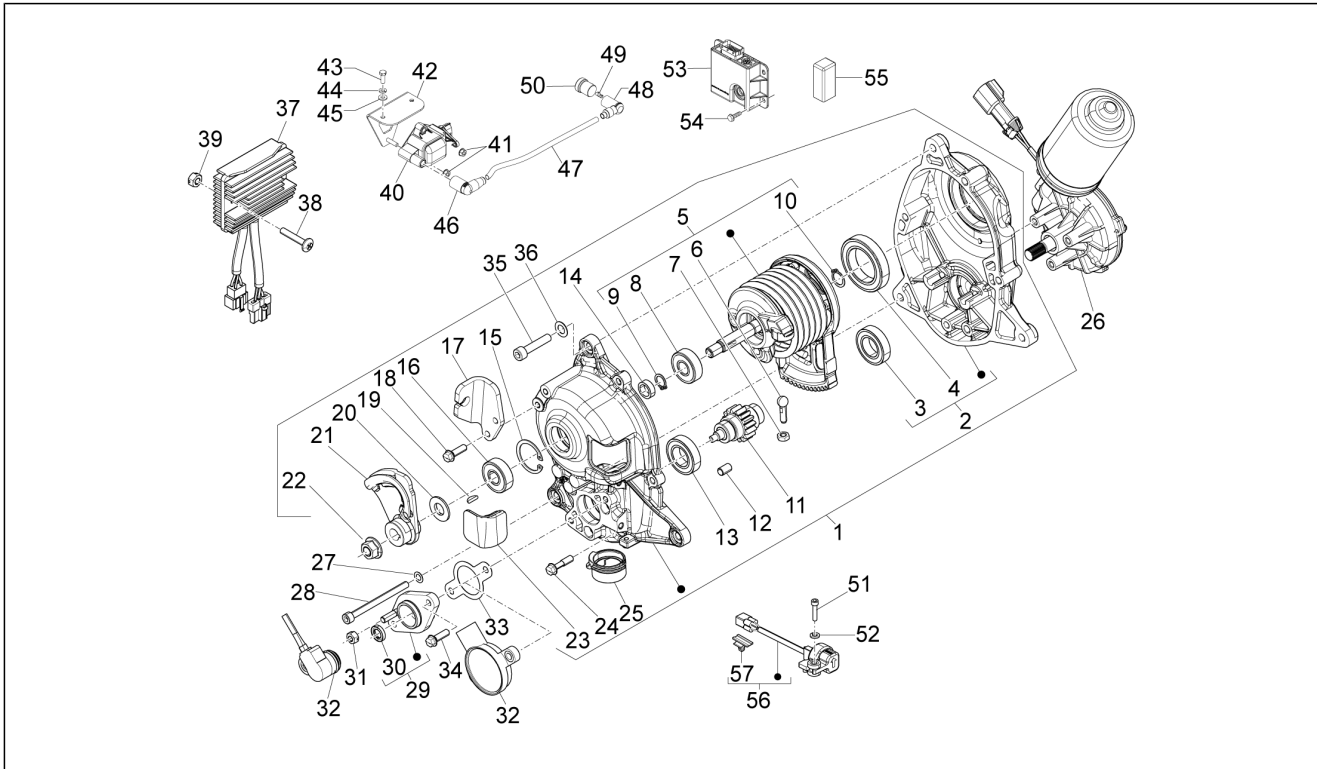

Groep	Elektrische installatie
Code	06.06
Beschrijving	Spanningsregelaar - Elektronische besturingseenheden - HS-bobine
Revisie	1

Pos.	Code	Beschrijving	Aant.	Varianten
27	481032	Bout M6x75	3	
28	006966	Spring washer 6,4x11x0,5	3	
29	846942	Bedekking stabilisatiesysteem met o.d.	1	
30	667171	Dichtingsring	1	
31	195482	Self locking nut M6	1	
32	642555	Rotatiesensor	1	
32	846985	Rotatiesensor	1	
33	649367	Pakking rotatiesensor	1	
34	018639	Zeskantbout M6x20	2	
35	319538	Binnenzeskantbout M6x30	3	
36	006125	Vlakke rondel	2	
37	641709	Spanningsregelaar	1	
38	259708	Zelftappende bout M6x35	2	
39	288245	Self locking nut M6	2	
40	641007	H.S. bobine	1	
41	288245	Self locking nut M6	2	
42	641175	Steunbeugel HS bobine met o.d.	1	
43	031089	Zeskantbout M6x18	2	
44	016406	Spring washer 5,3x7,9x1,1 6,4x11,8x1	2	
45	006125	Vlakke rondel	2	
46	641040	Isolerend kapje	1	
47	080341	H.S. kabel basis	1	
48	969348	Blind kapje	1	
49	641725	HS aansluitklem	1	
50	641643	Band besch. bougie	1	
51	615795	Bout	1	
52	006963	Sluitring	1	
53	640439	Elektrisch parkeersysteem	1