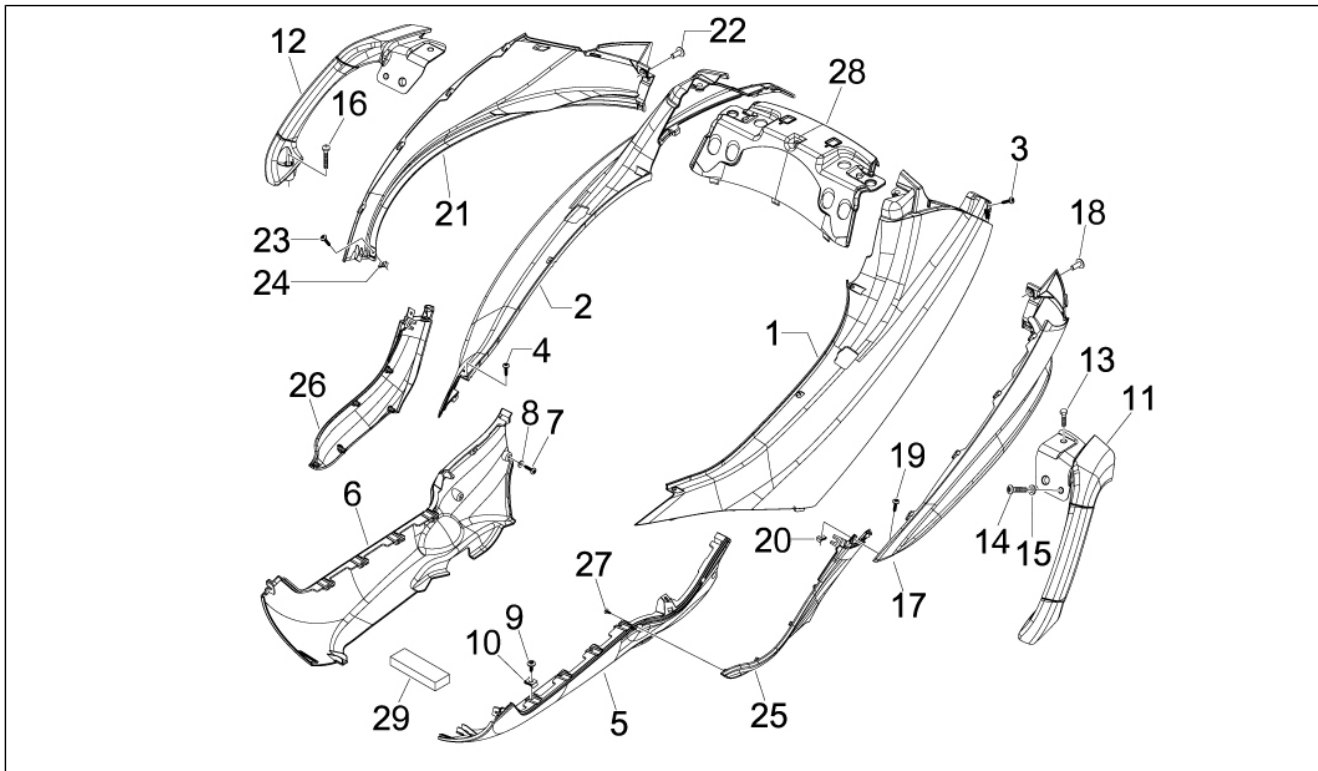

Groep	Chassis - Kunststof delen - Carrosserie
Code	02.32
Beschrijving	Dekplaten zijkant - Spoiler
Revisie	1

Pos.	Code	Beschrijving	Aant.	Varianten
5	65614100BR	Spoiler li	1	Kleur van het voertuig:Wit sport[544 (2)]
5	65614100DE	Spoiler li	1	Kleur van het voertuig:Blauw Midnight[222/A]
5	65614100EU	Spoiler li	1	Kleur van het voertuig:Grijs Pulsar[711/B]
5	65614100EV	Spoiler li	1	Kleur van het voertuig:Gemetaliseerd grijs Orion[713/B]
5	65614100NI	Spoiler li	1	Kleur van het voertuig:Matzwart[80/B]
5	65614100RR	Spoiler li	1	Kleur van het voertuig:Rood Antares[849/A]
5	65614100XN2	Spoiler li	1	Kleur van het voertuig:Zwart Competition[98/A]
6	656142	Spoiler re	1	Kleur van het voertuig:Grijs nevelwolk[773/B] Kleur van het voertuig:Sterwit[595] Kleur van het voertuig:Koolzwart[93/B]
6	65614200BR	Spoiler re	1	Kleur van het voertuig:Wit sport[544 (2)]
6	65614200DE	Spoiler re	1	Kleur van het voertuig:Blauw Midnight[222/A]
6	65614200EU	Spoiler re	1	Kleur van het voertuig:Grijs Pulsar[711/B]
6	65614200EV	Spoiler re	1	Kleur van het voertuig:Gemetaliseerd grijs Orion[713/B]
6	65614200NI	Spoiler re	1	Kleur van het voertuig:Matzwart[80/B]
6	65614200RR	Spoiler re	1	Kleur van het voertuig:Rood Antares[849/A]
6	65614200XN2	Spoiler re	1	Kleur van het voertuig:Zwart Competition[98/A]
7	270793	Bolschroef	4	
8	013963	Rondel	2	
9	CM178601	Zelftappende bout D4.2x16	8	
10	CM017410	Spring plate	8	
11	624452000G	Handgreep pass. li	1	Kleur van het voertuig:Wit sport[544 (2)] Kleur van het voertuig:Matzwart[80/B]
11	62445200EM	Handgreep pass. li	1	Kleur van het voertuig:Wit[544] Kleur van het voertuig:Blauw Midnight[222/A] Kleur van het voertuig:Grijs Pulsar[711/B] Kleur van het voertuig:Gemetaliseerd grijs Orion[713/B] Kleur van het voertuig:Rood Antares[849/A] Kleur van het voertuig:Zwart Competition[98/A]
11	62445200EQ	Handgreep pass. li	1	Kleur van het voertuig:Matzwart[80/B]