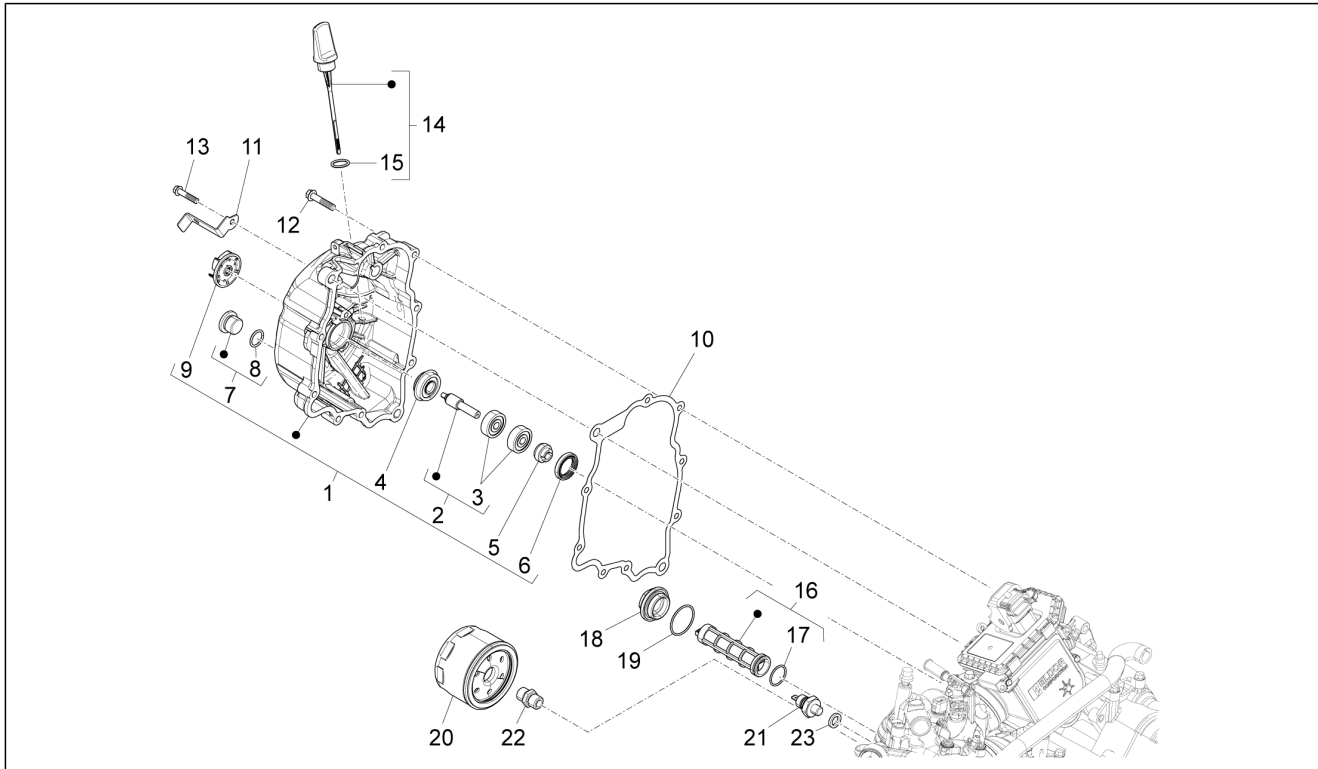

Groep	Motor
Code	01.23
Beschrijving	Deksel magneetvliegwiel - Oliefilter
Revisie	1

Pos.	Code	Beschrijving	Aant.	Varianten
1	B0148885	Bedekking vliegwiel cpl.	1	
2	8447595	As waterpomp	1	
3	82755R	Lager 28x8x9	2	
4	82991R	Dichtingsring	1	
5	842389	Aandr. voor rotor pomp	1	
6	82897R	Dichtingsring 20x30x5	1	
7	8290405	Timing plug assembly	1	
8	479986	OR-ring	1	
9	844730	Rotor waterpomp cpl.	1	
10	840504	Pakking bedekking vliegwiel	1	
11	641551	Plaatje lambdasonde	1	
12	414838	Bout M6x35	9	
13	B016807	Bout M6x112,5	1	
14	879081	Oliepeilstaaf	1	
15	479986	OR-ring	1	
16	843568	Oliefilter aanzuiging	1	
17	288474	OR-ring 20,35x1,78	1	
18	826165	Dop oliefilter	1	
19	285536	OR-ring 31,47x1,78	1	
20	82635R	Oliefilter	1	
21	641541	Sensor oliedruk	1	
22	840507	Speciale bout oliefilter	1	
23	AP9150472	Sluitring 10,5x17x1,5	1