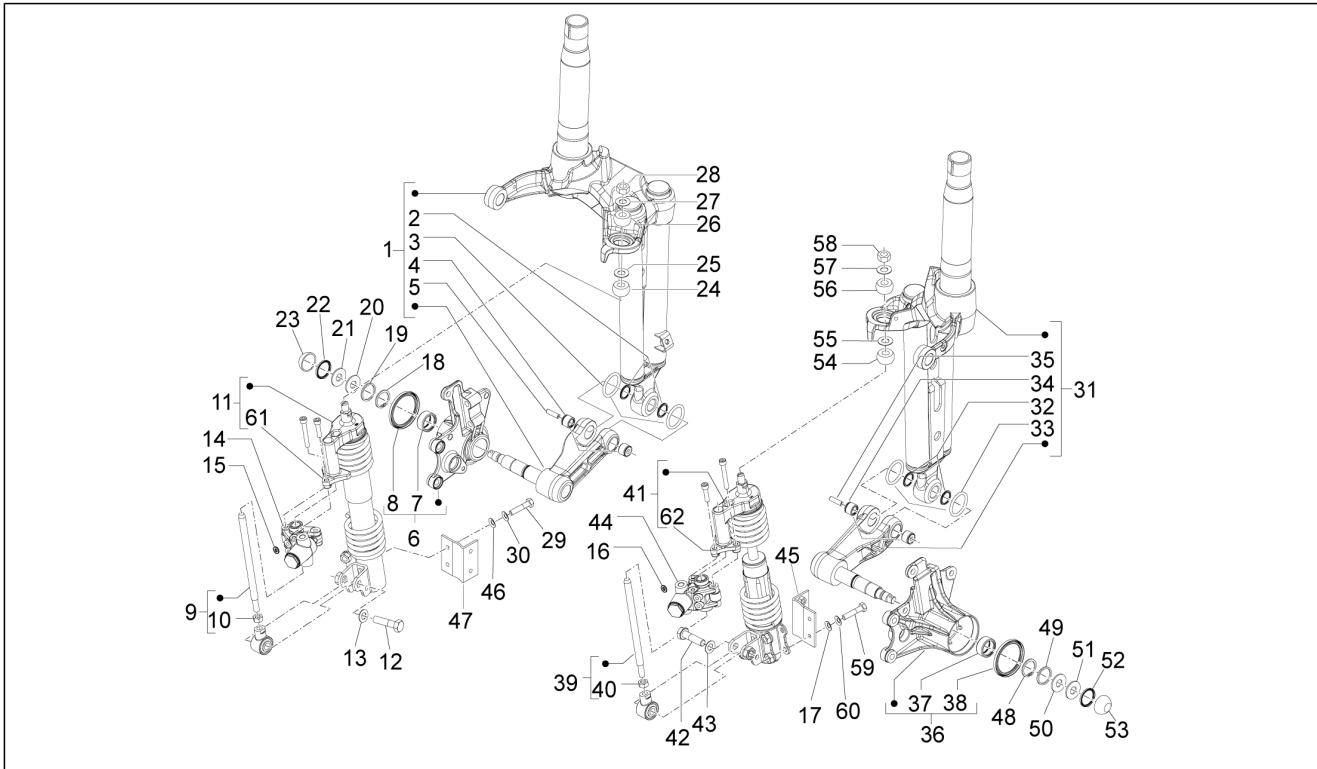

Groep	Ophanging - Wielen
Code	04.07
Beschrijving	Onderdelen van de Voorvork (Mingxing)
Revisie	1

Pos.	Code	Beschrijving	Aant.	Varianten
1	6504255	Stuurbuis compl. re	1	
2	119219	Dichtingsring	2	
3	006731	Pakking	2	
4	198513	Roller cage	2	
5	177451	Zuigerpen	1	
6	6018905	Steun schokdemper en tang cpl. DX	1	
7	177436	Koker	2	
8	177494	Ring	1	
9	649683	Pin cpl.	1	
10	020108	Moer M8x6,5	1	
11	601911	Schokdemper voor. re compleet	1	
12	649392	Bout	1	
13	012535	Rondel	1	
14	601907	Tang schokdemper re compl.	1	
15	006976	Elastische sluitring 12x6,4x0,5	2	
16	006976	Elastische sluitring 12x6,4x0,5	2	
17	003058	Sluitring vlak 15x8,4x1,5	2	
18	006422	Ring	1	
19	177408	OR-ring	1	
20	177414	Rondel	1	
21	177445	Rondel	1	
22	177521	Ring	1	
23	092517	Dop	1	
24	174085	Buffer	1	
25	012535	Rondel	1	
26	174874	Buffer	1	
27	174088	Rondel	1	
28	021210	Moer	1