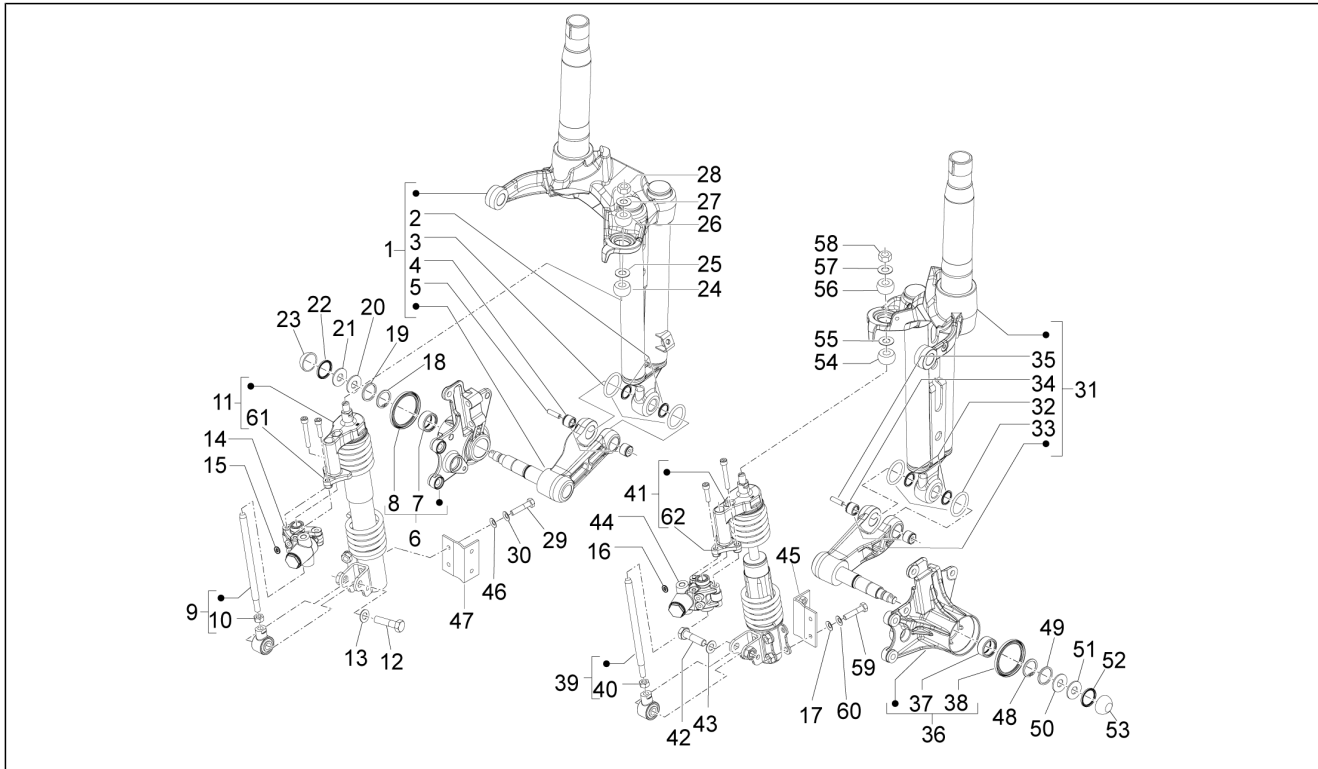

Groep	Ophanging - Wielen
Code	04.07
Beschrijving	Onderdelen van de Voorvork (Mingxing)
Revisie	1

Pos.	Code	Beschrijving	Aant.	Varianten
29	434541	Zeskantbout geflenst M6x16	1	
29	826298	Binnenzeskantbout	2	
30	709047	Spring washer 5,3x7,9x1,1	2	
31	6501645	Stuurbuis compl. li	1	
32	119219	Dichtingsring	2	
33	006731	Pakking	2	
34	198513	Roller cage	2	
35	177451	Zuigerpen	1	
36	6018835	Steun schokdemper en tang cpl. SX	1	
37	177436	Koker	2	
38	177494	Ring	1	
39	649683	Pin cpl.	1	
40	020108	Moer M8x6,5	1	
41	56431R	Groep schokdemper voor. compl. li	1	
42	649392	Bout	1	
43	709646	Rondel	1	
44	601727	Tang schokdemper li compl.	1	
45	649259	Beugel met o.d.	1	
46	003058	Sluitring vlak 15x8,4x1,5	2	
47	649259	Beugel met o.d.	1	
48	006422	Ring	1	
49	177408	OR-ring	1	
50	177414	Rondel	1	
51	177445	Rondel	1	
52	177521	Ring	1	
53	092517	Dop	1	
54	174085	Buffer	1	
55	012535	Rondel	1