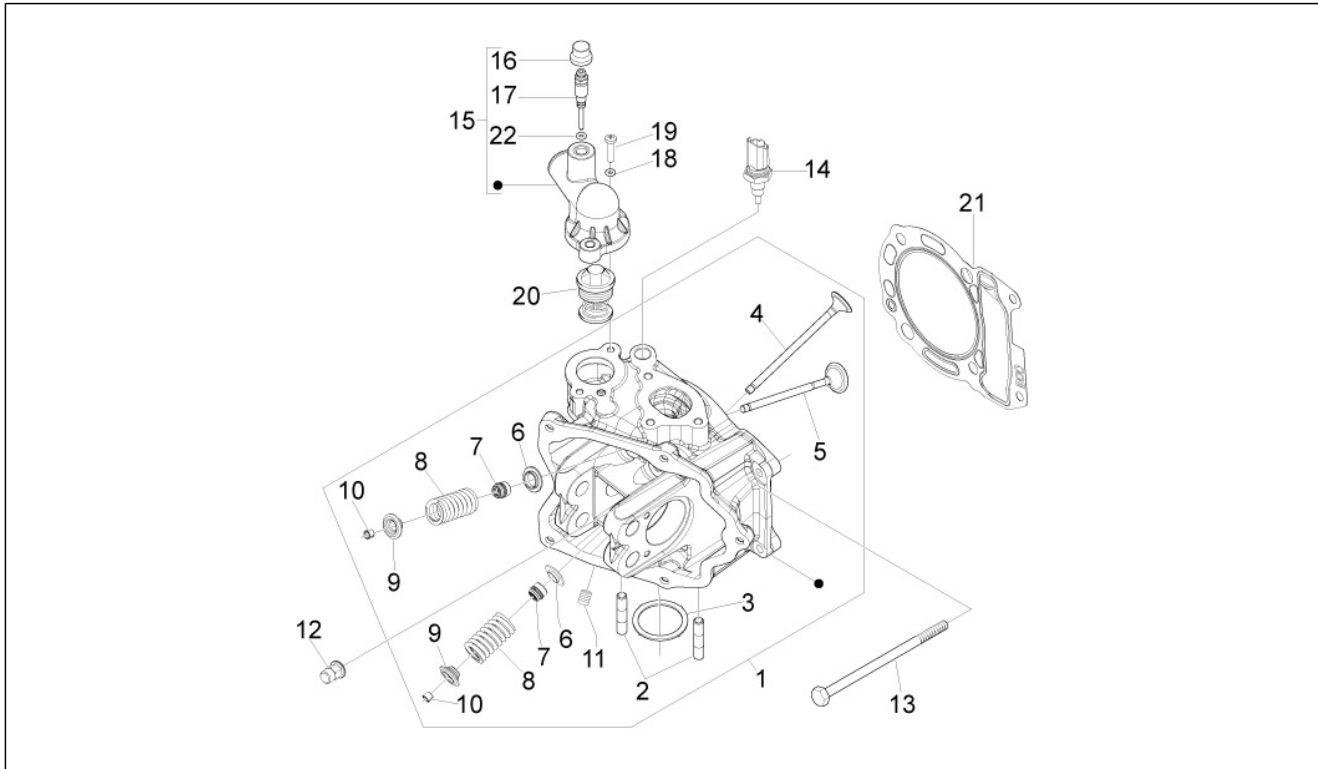

Groep	Motor
Code	01.10
Beschrijving	Groep kop - Kleppen
Revisie	1

Pos.	Code	Beschrijving	Aant.	Varianten
1	8800501	Cilinderkop compleet leader 300cc.	1	
2	435629	Stiftbout M7	2	
3	480853	Pakking uitlaat	1	
4	873009	Klep uitl.	2	
5	872999	Klep aanz.	2	
6	483711	Veerplaat ond.	4	
7	436438	Dichtingsring klep	1	
8	828480	Veer	4	
9	483914	Veerplaat bov.	4	
10	285846	Halfconus klep	8	
11	877432	Geschroefdrade dop	1	
12	411296	Moer M8x1,25	4	
13	B016807	Bout M6x112,5	2	
14	58273R	Temperatuursensor	1	
15	B013477	Bedekking thermostaat	1	
15	B018147	Bedekking thermostaat	1	
16	063435	Kapje ontluchting	1	
17	845605	Ontluchtingsbout	1	
18	878906	Pakking o-ring	1	
19	845753	Bolbout met binnenzeskant M5x20	2	
19	B016808	Bout Torx M5x20	2	
20	82831R	Thermostaat	1	
21	848168	Pakking kop 0,3 mm	1	
22	297027	Pakking	1