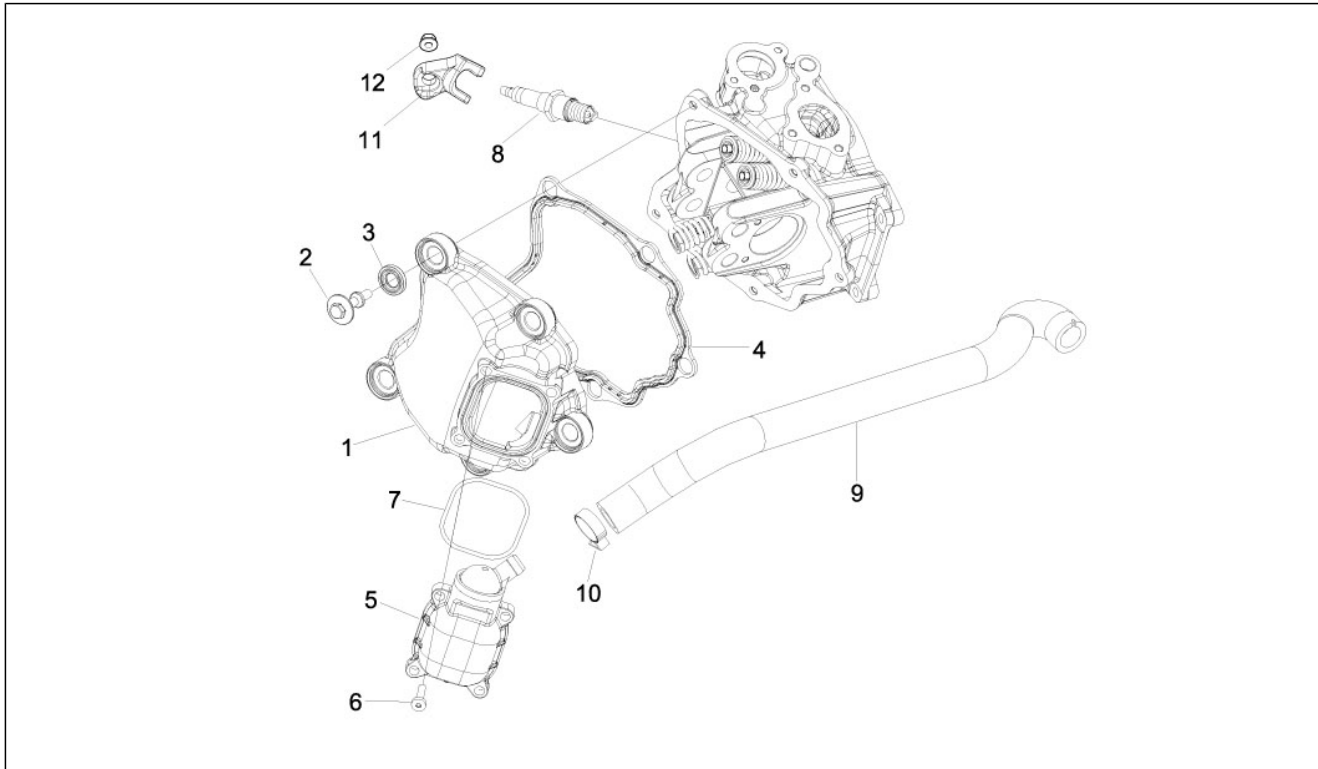

Groep	Motor
Code	01.12
Beschrijving	Kopdeksel
Revisie	1

Pos.	Code	Beschrijving	Aant.	Varianten
1	829534	Kopdeksel	1	
2	872635	Speciale bout	5	
3	830249	Buffer demper	5	
4	829536	Pakking bedekking kop	1	
5	828421	Klep ontluchting olie	1	
6	877136	Zelftappende bout M5x20	4	
7	487989	Pakking	1	
8	639687	Bougie CR8EKB	1	
9	845801	Buis afvoer olie	1	
10	CM001904	Klembandje buis	1	
11	641521	Bev. kapje	1	
12	810511	Moer	1