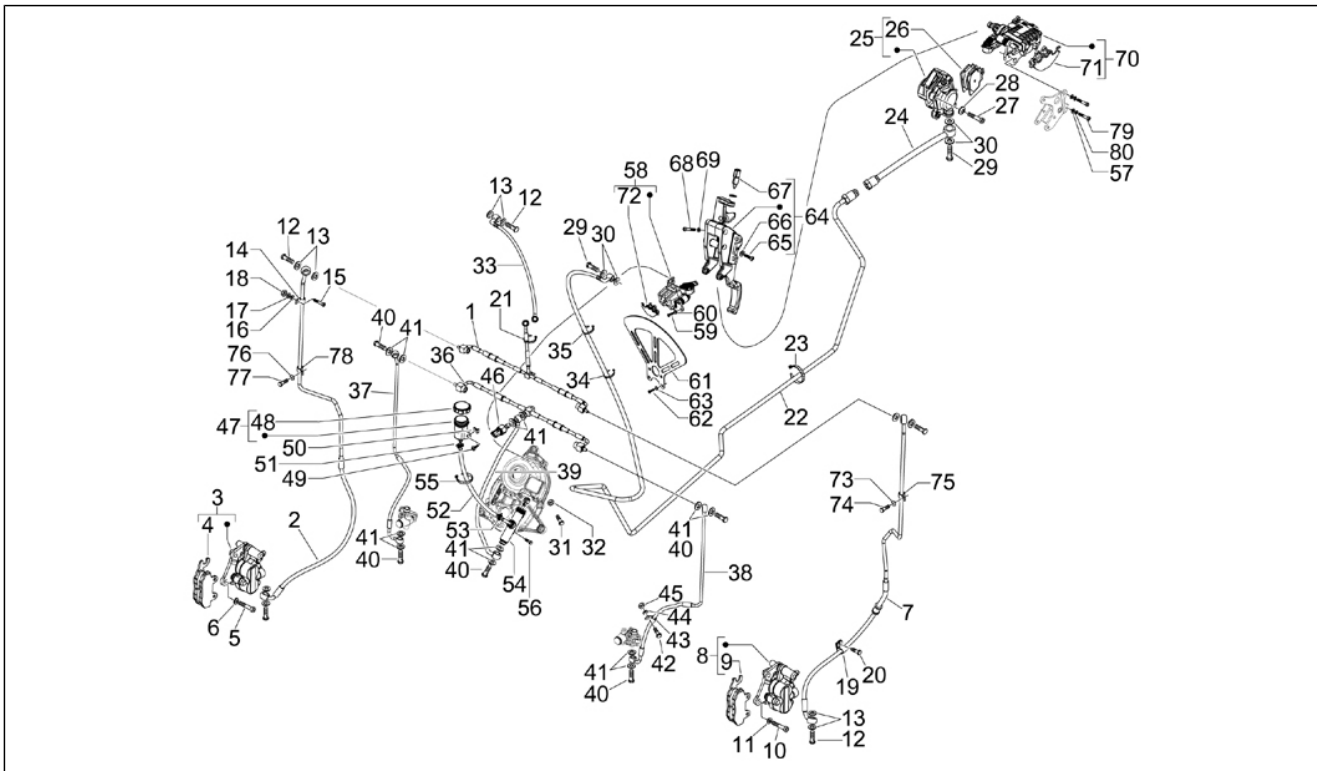

Groep	Remsysteem - Transmissiekabels
Code	05.01
Beschrijving	Remleidingen - Remzadel
Revisie	1

Pos.	Code	Beschrijving	Aant.	Varianten
56	414837	Zeskantbout geflenst M6x25	2	
57	016604	Rondel	2	
58	649090	Mechanische remtang	1	
59	598921	Bout	2	
60	709047	Spring washer 5,3x7,9x1,1	2	
61	665588	Stab.schijf	1	
62	599208	Zeskantbout M8x30	4	
63	709047	Spring washer 5,3x7,9x1,1	4	
64	649420	Groep parkeerhendel compl.	1	
65	292500	Bout	1	
66	016404	Vlakke rondel 4,2x7,6x0,9	2	
67	583575	Stopknop	1	
68	709099	Binnenzeskantbout M6x16	4	
69	006976	Elastische sluitring 12x6,4x0,5	4	
70	CM084604	Tang parkeerrem re	1	
71	648476	Koppel remblokken	1	
72	648476	Koppel remblokken	1	
73	006976	Elastische sluitring 12x6,4x0,5	1	
74	434541	Zeskantbout geflenst M6x16	1	
74	666294	Speciale bout	1	
75	649502	Fascetta con p.i.	1	
76	006976	Elastische sluitring 12x6,4x0,5	1	
77	434541	Zeskantbout geflenst M6x16	1	
78	649502	Fascetta con p.i.	1	
79	319165	Bout	2	
80	709047	Spring washer 5,3x7,9x1,1	2