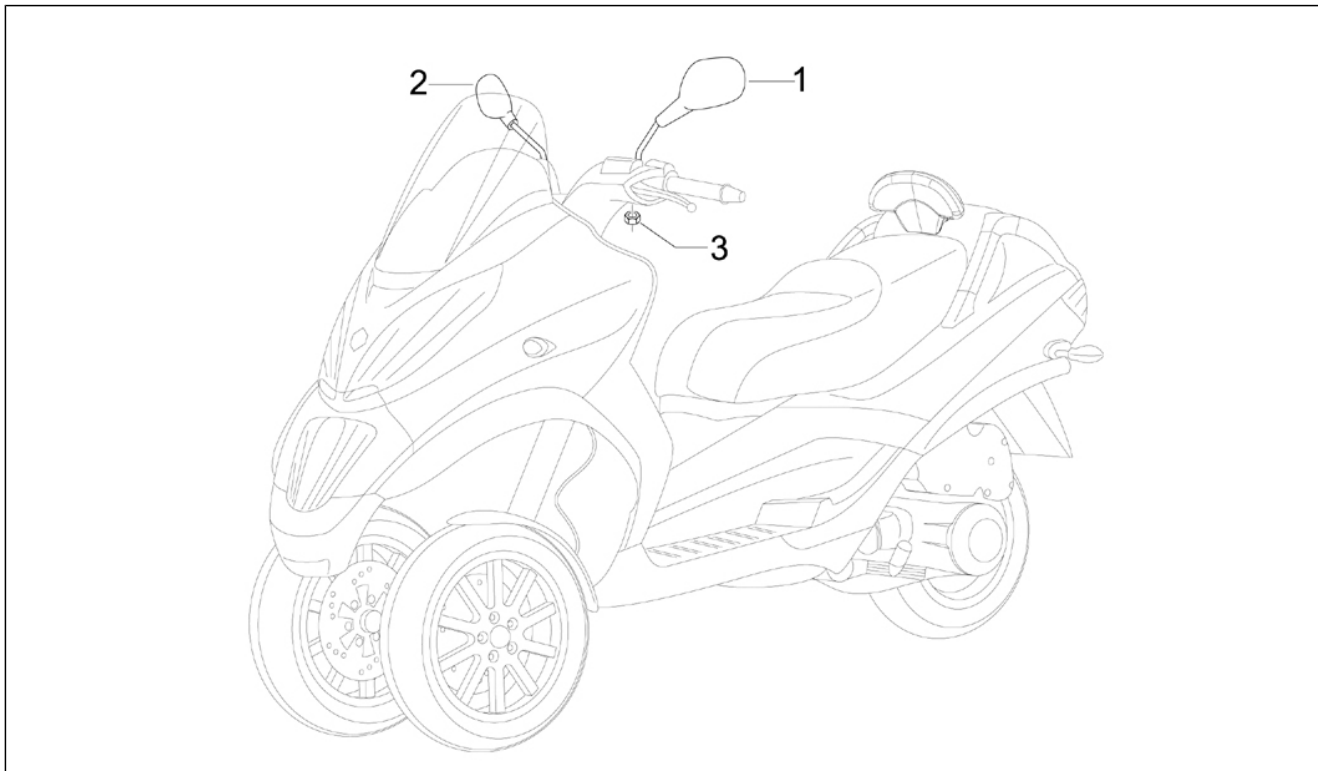

Groep	Chassis - Kunststof delen - Carrosserie
Code	02.45
Beschrijving	Achteruitkijkspiegel/s
Revisie	1

Pos.	Code	Beschrijving	Aant.	Varianten
1	CM174709	Rh side mirror	1	Kleur van het voertuig:Rood Antares[849/A] Kleur van het voertuig:Zwart Competition[98/A] Kleur van het voertuig:Wit[544] Kleur van het voertuig:Blauw Midnight[222/A] Kleur van het voertuig:Grijs Pulsar[711/B] Kleur van het voertuig:Wit sport[544 (2)] Kleur van het voertuig:Matzwart[80/B] Kleur van het voertuig:Gemetaliseerd grijs Orion[713/B]
1	CM175020	Achteruitkijkspiegel re	1	Kleur van het voertuig:Grijs nevelwolk[773/B] Kleur van het voertuig:Sterwit[595] Kleur van het voertuig:Koolzwart[93/B]
2	CM174708	Lh side mirror	1	Kleur van het voertuig:Rood Antares[849/A] Kleur van het voertuig:Zwart Competition[98/A] Kleur van het voertuig:Wit[544] Kleur van het voertuig:Blauw Midnight[222/A] Kleur van het voertuig:Grijs Pulsar[711/B] Kleur van het voertuig:Wit sport[544 (2)] Kleur van het voertuig:Matzwart[80/B] Kleur van het voertuig:Gemetaliseerd grijs Orion[713/B]
2	CM175019	Achteruitkijkspiegel li	1	Kleur van het voertuig:Grijs nevelwolk[773/B] Kleur van het voertuig:Sterwit[595] Kleur van het voertuig:Koolzwart[93/B]
3	020008	Moer M8	2