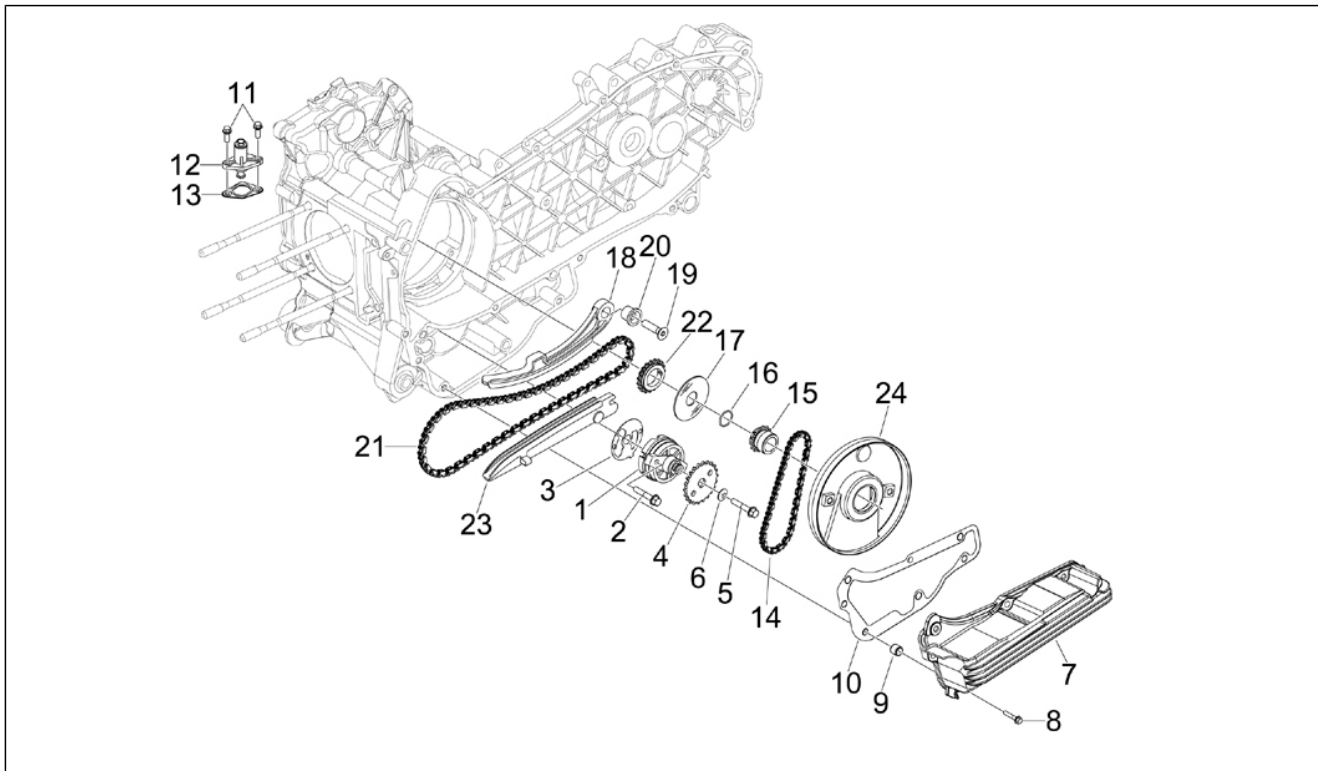

Groep	Motor
Code	01.18
Beschrijving	Oliepomp
Revisie	1

Pos.	Code	Beschrijving	Aant.	Varianten
1	82948R	Oil pump assembly	1	
2	829593	Zeskantbout geflenst M5x35	2	
3	847929	Pakking carter-oliepomp	1	
4	287913	Raderwerk oliepomp	1	
5	833722	Zeskantbout geflenst M6x14	1	
5	B016426	Zeskantbout geflenst M6x14	1	
6	436695	Bekerveer $\varnothing 6,4 \times \varnothing 20 \times 2$	1	
7	875908	Pan oil	1	
8	289731	Geflenste bout M6x30	7	
8	B016792	Zeskantbout geflenst M6x30	7	
9	277916	Referentiestift	3	
10	846098	Pakking	1	
11	434541	Zeskantbout geflenst M6x16	2	
11	B016777	Zeskantbout geflenst M6x16	2	
12	82650R	Kettingspanner cpl.	1	
13	847928	Pakking	1	
14	82649R	Ketting van de oliepomp	1	
15	82783R	Rondsel commando oliepomp	1	
16	825952	O-Ring dichting	1	
17	483918	Oliekeerring	1	
18	840344	StAAF kettingspanner	1	
19	414837	Zeskantbout geflenst M6x25	1	
19	B016774	Zeskantbout geflenst M6x25	1	
20	485868	Afstandhouder	1	
21	82723R	Distributieketting	1	
22	82782R	Rondsel distributieketting	1	
23	847516	Glijvlak kettingspanner	1	
24	847116	Bedekking distrib.	1