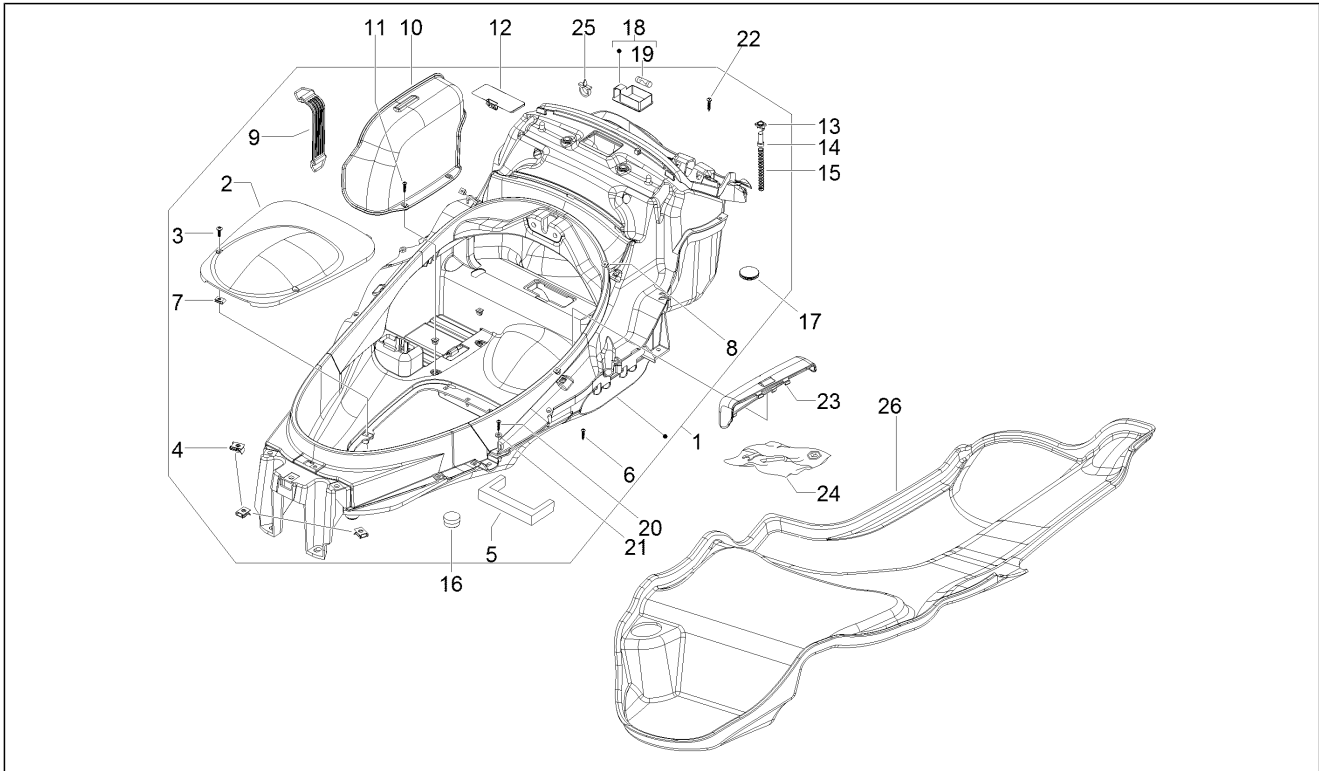

Groep	Chassis - Kunststof delen - Carrosserie
Code	02.34
Beschrijving	Helmbak
Revisie	1

Pos.	Code	Beschrijving	Aant.	Varianten