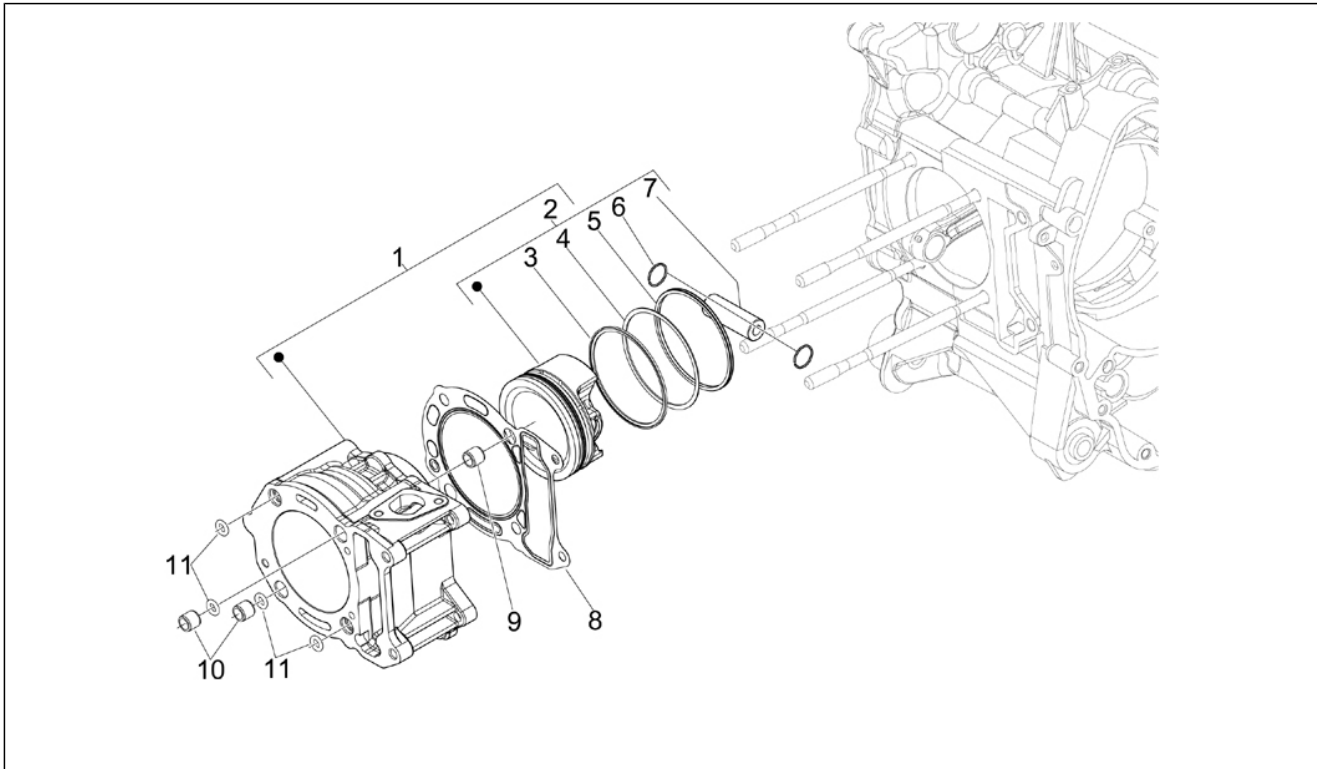

Groep	Motor
Code	01.07
Beschrijving	Groep cilinder-zuiger-zuigerpen
Revisie	1

Pos.	Code	Beschrijving	Aant.	Varianten
1	876457	Cilindergroep	1	
2	8764580001	Piston + piston pin Cat.1	1	
2	8764580002	Piston + piston pin Cat.2	1	
2	8764580003	Piston + piston pin Cat.3	1	
2	8764580004	Piston + piston pin Cat.4	1	
3	874958	Compression ring $\varnothing$ 75x1,5	1	
4	874960	Ring van de olieschraap $\varnothing$ 75x1,2	1	
5	876367	Ring van de olieschraap $\varnothing$ 75x2,5	1	
6	875096	Elastische ring	2	
7	875005	Zuigerpen	1	
8	875112	Pakking basis cilinder 0,4 mm	1	
8	875113	Pakking basis cilinder 0,6 mm	1	
8	875114	Pakking basis cilinder 0,8 mm	1	
9	277916	Referentiestift	2	
10	478115	Referentiestift $\varnothing$11x$\varnothing$8,1x10	2	
11	B017342	OR-ring	4