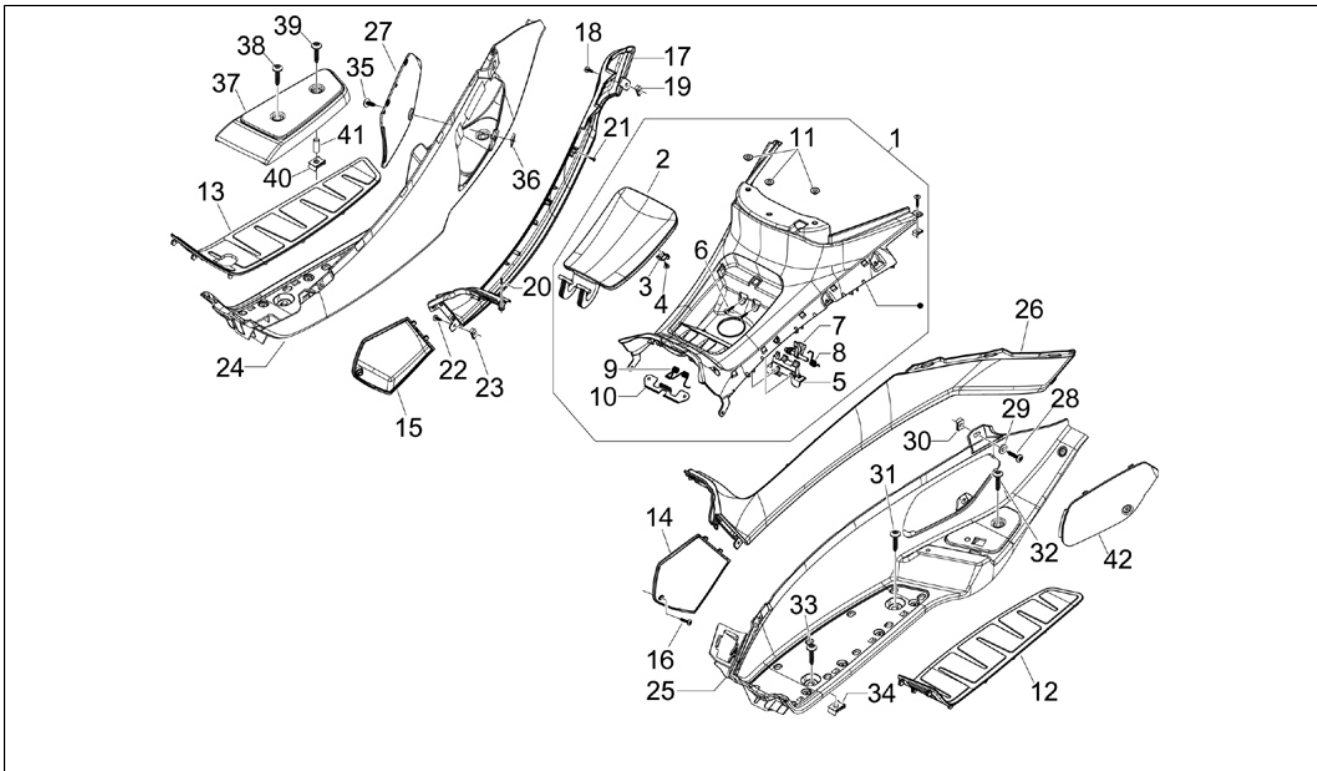

Groep	Chassis - Kunststof delen - Carrosserie
Code	02.31
Beschrijving	Centrale bedekking - Voetensteun
Revisie	1

Pos.	Code	Beschrijving	Aant.	Varianten
1	623189000C	Centr. bedekking cpl.	1	Kleur van het voertuig:Wit[544] Kleur van het voertuig:Wit sport[544 (2)] Kleur van het voertuig:Sterwit[595] Kleur van het voertuig:Blauw Midnight[222/A] Kleur van het voertuig:Grijs Pulsar[711/B] Kleur van het voertuig:Gemetaliseerd grijs Orion[713/B] Kleur van het voertuig:Grijs nevelwolk[773/B] Kleur van het voertuig:Matzwart[80/B] Kleur van het voertuig:Koolzwart[93/B] Kleur van het voertuig:Rood Antares[849/A] Kleur van het voertuig:Zwart Competition[98/A]
2	620250000C	Deurtje benzine	1	Kleur van het voertuig:Wit[544] Kleur van het voertuig:Wit sport[544 (2)] Kleur van het voertuig:Sterwit[595] Kleur van het voertuig:Blauw Midnight[222/A] Kleur van het voertuig:Grijs Pulsar[711/B] Kleur van het voertuig:Gemetaliseerd grijs Orion[713/B] Kleur van het voertuig:Grijs nevelwolk[773/B] Kleur van het voertuig:Matzwart[80/B] Kleur van het voertuig:Koolzwart[93/B] Kleur van het voertuig:Rood Antares[849/A] Kleur van het voertuig:Zwart Competition[98/A]
3	AP8161182	Plaatje	1	
4	297498	Zelftappende bout	1	
5	620491	Steun	1	
6	270793	Bolschroef	4	
7	576626	Hendel met nok	1	
8	575604	Veer	1	
9	621507	Veer	1	
10	624465	Bev.plaatje deurtje	1	
11	830056	Gekartelde beslagring	3	
12	623186	Matje li	1	
13	655842	Matje re	1