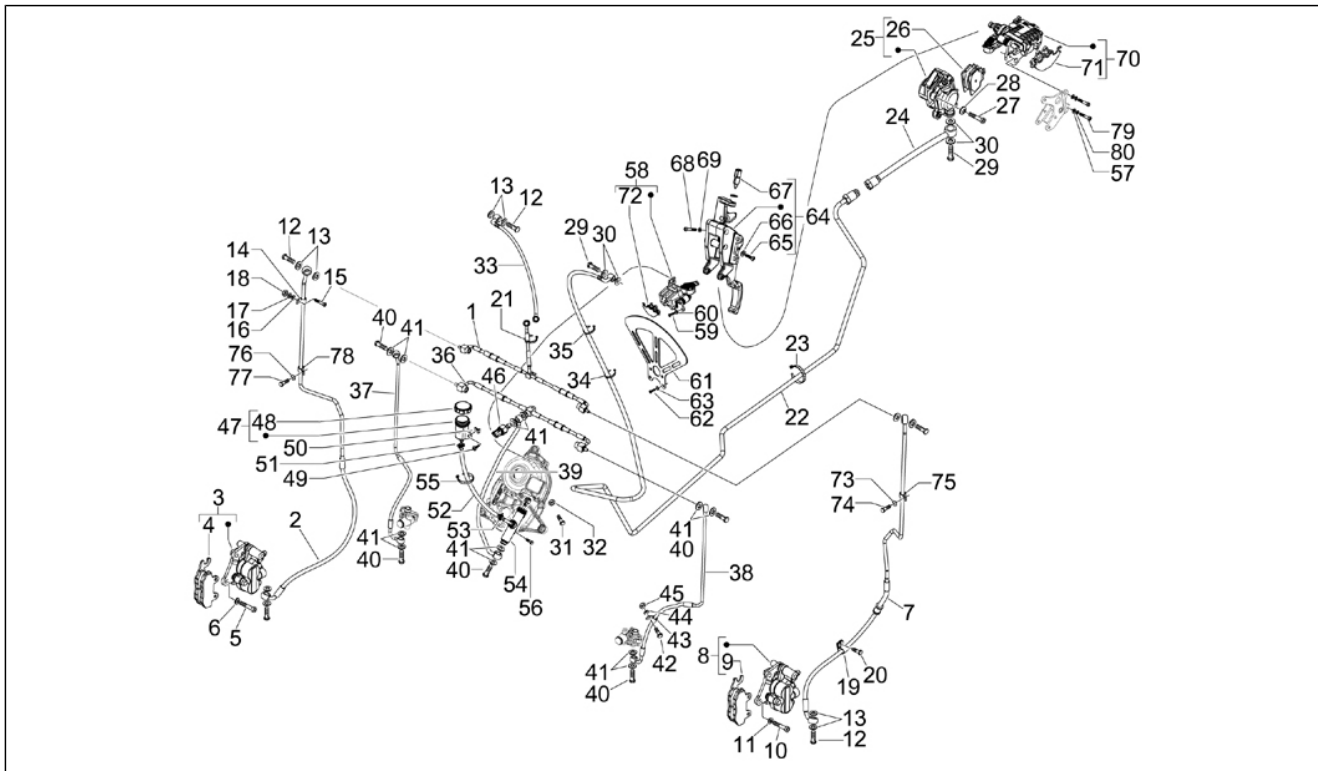

Groep	Remsysteem - Transmissiekabels
Code	05.01
Beschrijving	Remleidingen - Remzadel
Revisie	1

Pos.	Code	Beschrijving	Aant.	Varianten
1	58527R	Remleiding	1	
2	601742	Remleiding re	1	
3	CM065705	Remtang Heng Tong	1	
3	CM065707	Remtang Heng Tong	1	
4	666574	Koppel remblokken Heng Tong	1	
5	597150	Bout	2	
6	709047	Spring washer 5,3x7,9x1,1	2	
7	601740	Remleiding li	1	
8	CM065708	Remtang Heng Tong	1	
9	666574	Koppel remblokken Heng Tong	1	
10	597150	Bout	2	
11	709047	Spring washer 5,3x7,9x1,1	2	
12	265451	Bout olieleiding M10x18	5	
13	127927	Pakking	10	
14	845978	Klemmetje	2	
15	319538	Binnenzeskantbout M6x30	1	
16	006966	Spring washer 6,4x11x0,5	1	
17	013950	Washer 6,2x18x2	2	
18	288245	Self locking nut M6	2	
19	601970	Klemmetje	2	
20	969296	Zeskantbout geflenst M6x10	4	
21	257134	Klemring L=277	1	
22	650722	Remleiding	1	
23	145298	Klemring L=180mm	1	
24	650779	Rear brake pipe	1	
25	CM068305	Remtang re	1	
26	647079	Kit remblokken	1	
27	649554	Bout	2