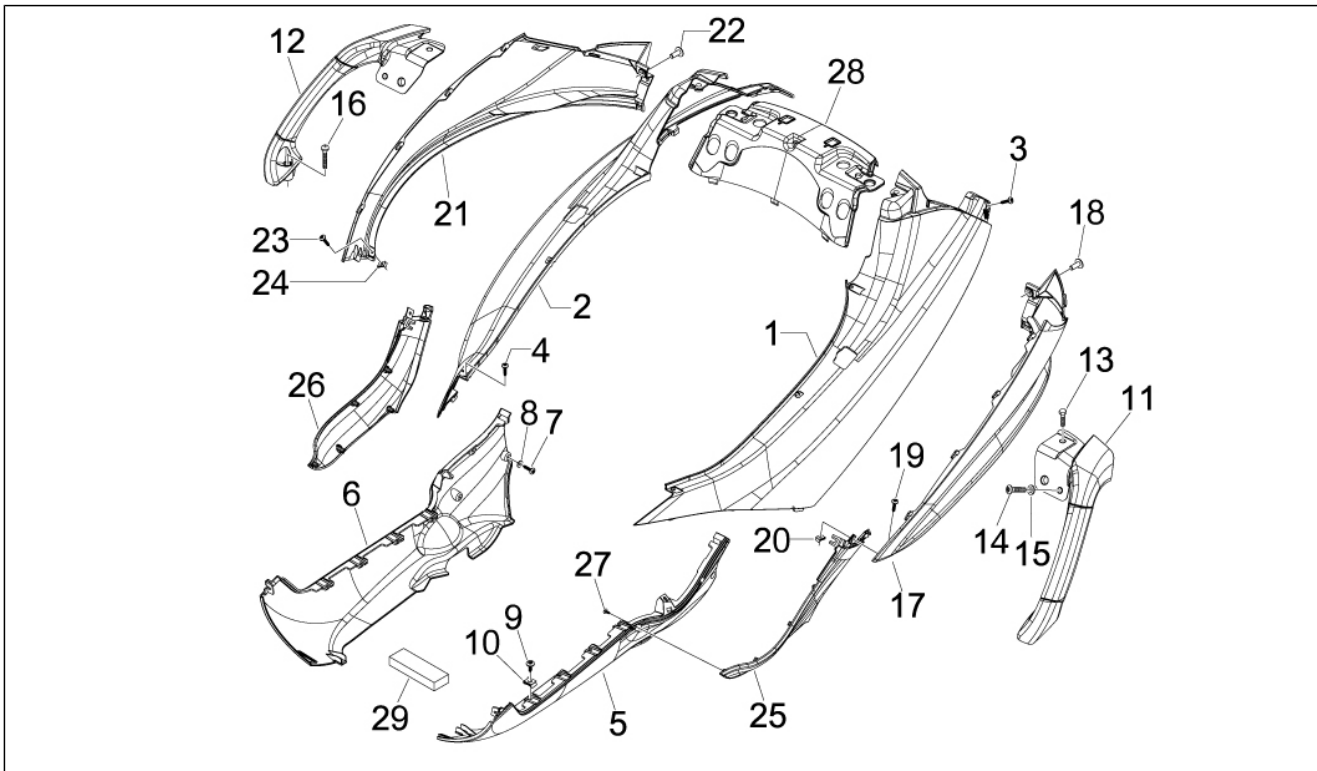

Groep	Chassis - Kunststof delen - Carrosserie
Code	02.32
Beschrijving	Dekplaten zijkant - Spoiler
Revisie	1

Pos.	Code	Beschrijving	Aant.	Varianten
				Kleur van het voertuig:Blauw Midnight[222/A] Kleur van het voertuig:Wit[544] Kleur van het voertuig:Rood Antares[849/A] Kleur van het voertuig:Gemetaliseerd grijs Orion[713/B] Kleur van het voertuig:Grijs Pulsar[711/B] Kleur van het voertuig:Zwart Competition[98/A]
11	62445200Z2	Handgreep pass. li	1	Kleur van het voertuig:Sterwit[595] Kleur van het voertuig:Grijs nevelwolk[773/B] Kleur van het voertuig:Koolzwart[93/B]
12	624453000G	Handgreep pass. re	1	Kleur van het voertuig:Wit sport[544 (2)] Kleur van het voertuig:Matzwart[80/B]
12	62445300EM	Handgreep pass. re	1	Kleur van het voertuig:Wit[544] Kleur van het voertuig:Blauw Midnight[222/A] Kleur van het voertuig:Grijs Pulsar[711/B] Kleur van het voertuig:Gemetaliseerd grijs Orion[713/B] Kleur van het voertuig:Rood Antares[849/A] Kleur van het voertuig:Zwart Competition[98/A]
12	62445300EQ	Handgreep pass. re	1	Kleur van het voertuig:Zwart Competition[98/A] Kleur van het voertuig:Blauw Midnight[222/A] Kleur van het voertuig:Wit[544] Kleur van het voertuig:Matzwart[80/B] Kleur van het voertuig:Rood Antares[849/A] Kleur van het voertuig:Gemetaliseerd grijs Orion[713/B] Kleur van het voertuig:Grijs Pulsar[711/B]
12	62445300Z2	Handgreep pass. re	1	Kleur van het voertuig:Sterwit[595] Kleur van het voertuig:Grijs nevelwolk[773/B] Kleur van het voertuig:Koolzwart[93/B]
13	031122	Zeskantbout M8x30	4	
14	CM179304	Bout	2	
15	031119	Zeskantbout M8x22	2	
16	003058	Sluitring vlak 15x8,4x1,5	4	
17	672393000C	Lower side panel l.h.	1	Kleur van het voertuig:Wit sport[544 (2)] Kleur van het voertuig:Sterwit[595] Kleur van het voertuig:Blauw Midnight[222/A]