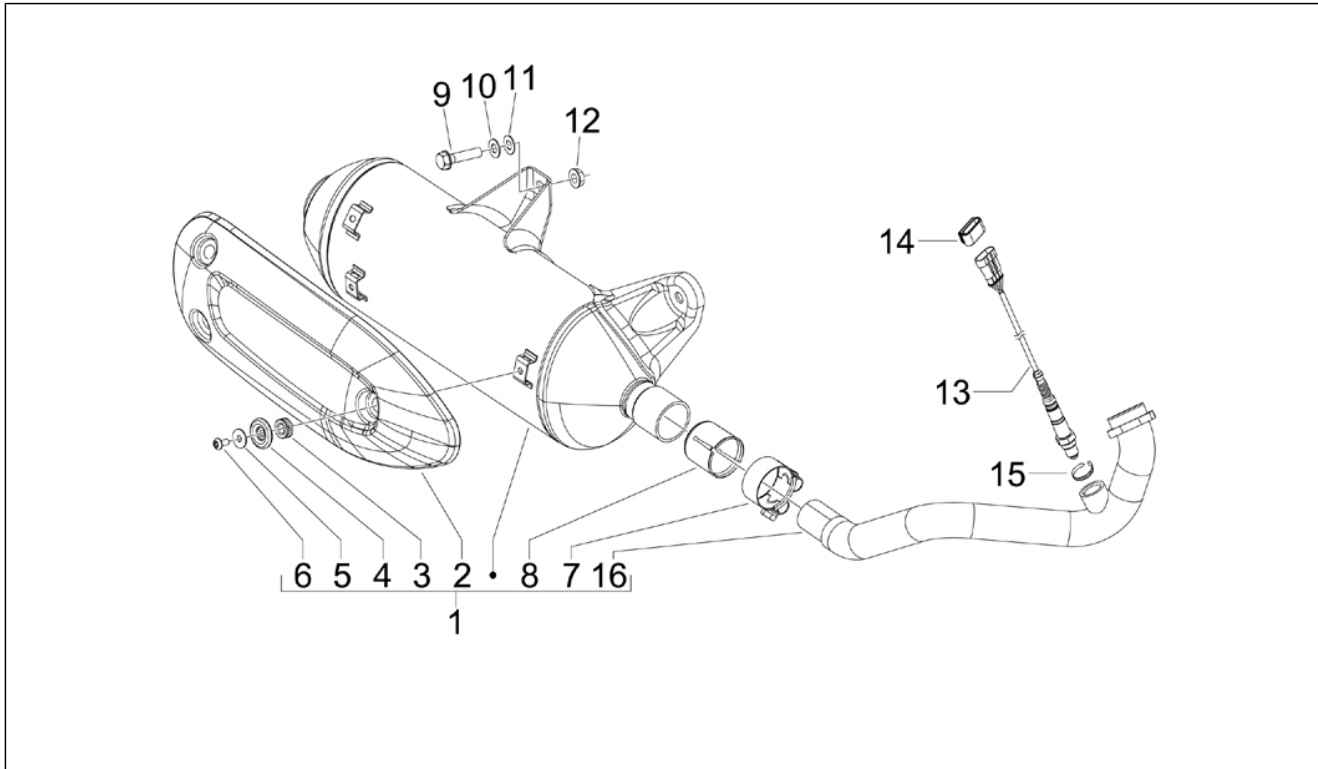

Groep	Motor
Code	01.42
Beschrijving	Uitlaat
Revisie	1

Pos.	Code	Beschrijving	Aant.	Varianten
1	8802255	Uitlaat met bescherming	1	
1	B0180425	Uitlaat met bescherming	1	
2	842404	Hittebescherming	1	
3	487665	Kabelwartel	3	
4	482282	Bowl	3	
5	827526	Vlakke rondel	3	
6	842908	Bout M5x10	3	
7	8449404	Klembandje buis	1	
8	8263885	Beslagring van grafiet	1	
9	843939	Bout	3	
10	834187	Elastische sluitring 16x8,2x2,2	3	
11	848452	Vlakke rondel 19,3x8,2x2,5	3	
12	436947	Zeskantmoer	2	
13	639806	Lambdasonde	1	
14	639632	Steun connector	1	
15	145298	Klemring L=180mm	1	
16	846614	Uitlaatcollector met o.d.	1