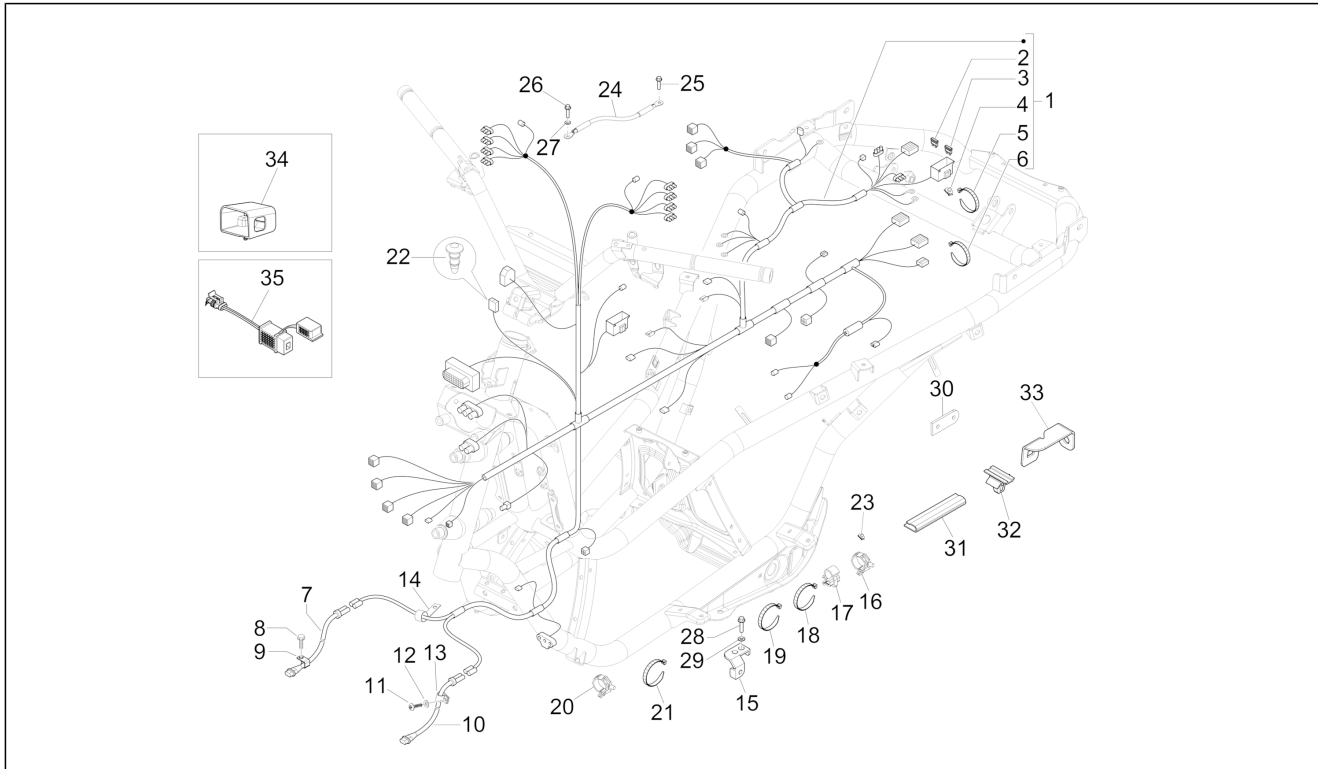

Groep	Elektrische installatie
Code	06.08
Beschrijving	Voornaamste kabelgroep
Revisie	1

Pos.	Code	Beschrijving	Aant.	Varianten
25	641204	Zelftappende zeskantbout 3 lobben	1	
26	484123	Zeskantbout geflenst	1	
27	224664	Rondel 5,2X15X1,5	1	
28	484123	Zeskantbout geflenst	1	
29	012528	Rondel	1	
30	641192	Beugel	1	
31	CM077703	Bescherming	2	
32	639560	Veertje voor connectoren	1	
33	642068	Steunbeugel connectoren	1	
34	1B0003000000C	Steun voor USB	1	
35	643277	Stopcontact USB	1