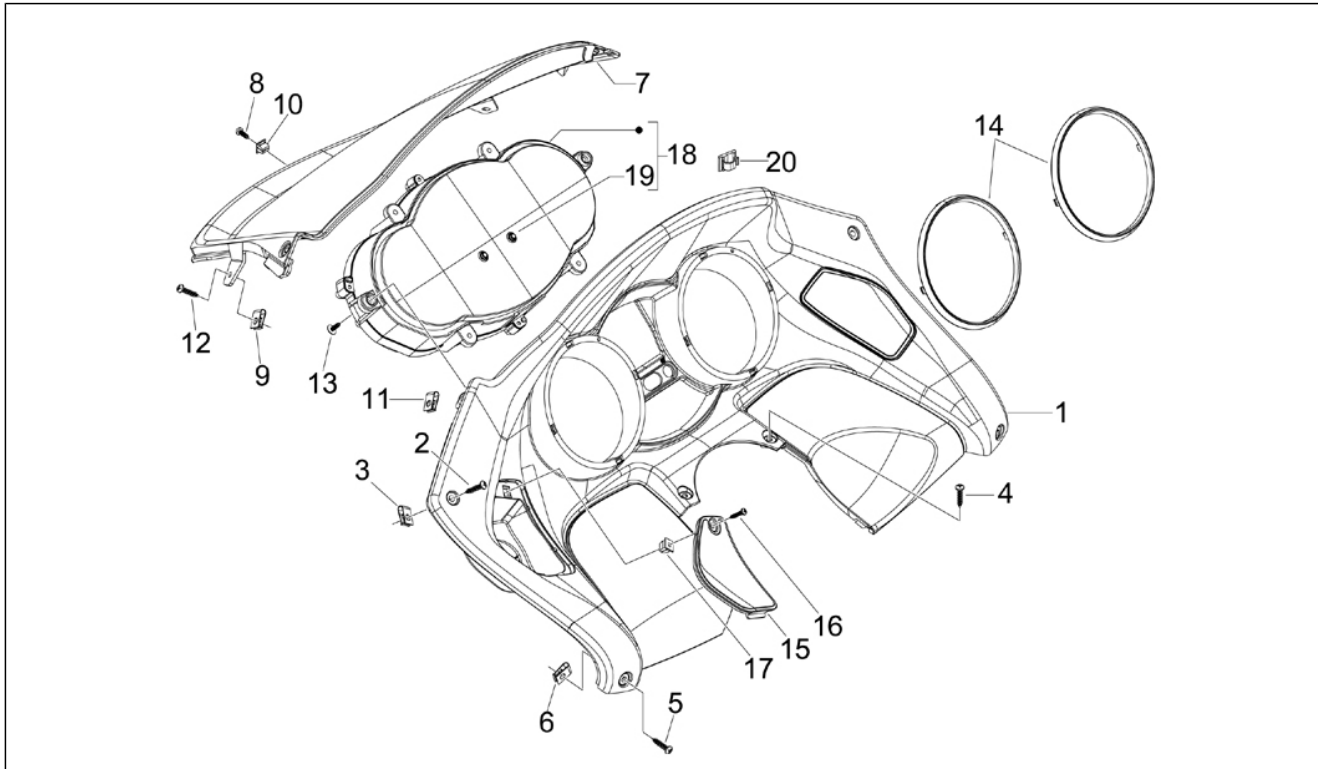

Groep	Stuur
Code	03.02
Beschrijving	Instrumentengroep - Cruscotto
Revisie	1

Pos.	Code	Beschrijving	Aant.	Varianten
1	623072000C	Dashboard	1	Kleur van het voertuig:Blauw Midnight[222/A] Kleur van het voertuig:Wit[544] Kleur van het voertuig:Wit sport[544 (2)] Kleur van het voertuig:Gemetaliseerd grijs Orion[713/B] Kleur van het voertuig:Grijs Pulsar[711/B] Kleur van het voertuig:Zwart Competition[98/A] Kleur van het voertuig:Rood Antares[849/A] Kleur van het voertuig:Matzwart[80/B] Kleur van het voertuig:Grijs nevelwolk[773/B] Kleur van het voertuig:Sterwit[595] Kleur van het voertuig:Koolzwart[93/B]
2	CM178604	Zelftap. bout	2	
3	CM017410	Spring plate	2	
4	CM178604	Zelftap. bout	2	
5	CM178604	Zelftap. bout	2	
6	CM017410	Spring plate	2	
7	180003250000C	Bedekking voor. instr.bord	1	Kleur van het voertuig:Sterwit[595] Kleur van het voertuig:Grijs nevelwolk[773/B] Kleur van het voertuig:Koolzwart[93/B]
7	623073000C	Bedekking voor. instr.bord	1	Kleur van het voertuig:Blauw Midnight[222/A] Kleur van het voertuig:Wit[544] Kleur van het voertuig:Wit sport[544 (2)] Kleur van het voertuig:Gemetaliseerd grijs Orion[713/B] Kleur van het voertuig:Grijs Pulsar[711/B] Kleur van het voertuig:Zwart Competition[98/A] Kleur van het voertuig:Rood Antares[849/A] Kleur van het voertuig:Matzwart[80/B]
8	CM178601	Zelftappende bout D4.2x16	3	
9	CM017409	Spring plate	2	
10	199190	Expansieplug	1	
11	CM017410	Spring plate	2	
12	CM178604	Zelftap. bout	2	
13	270793	Bolschroef	6