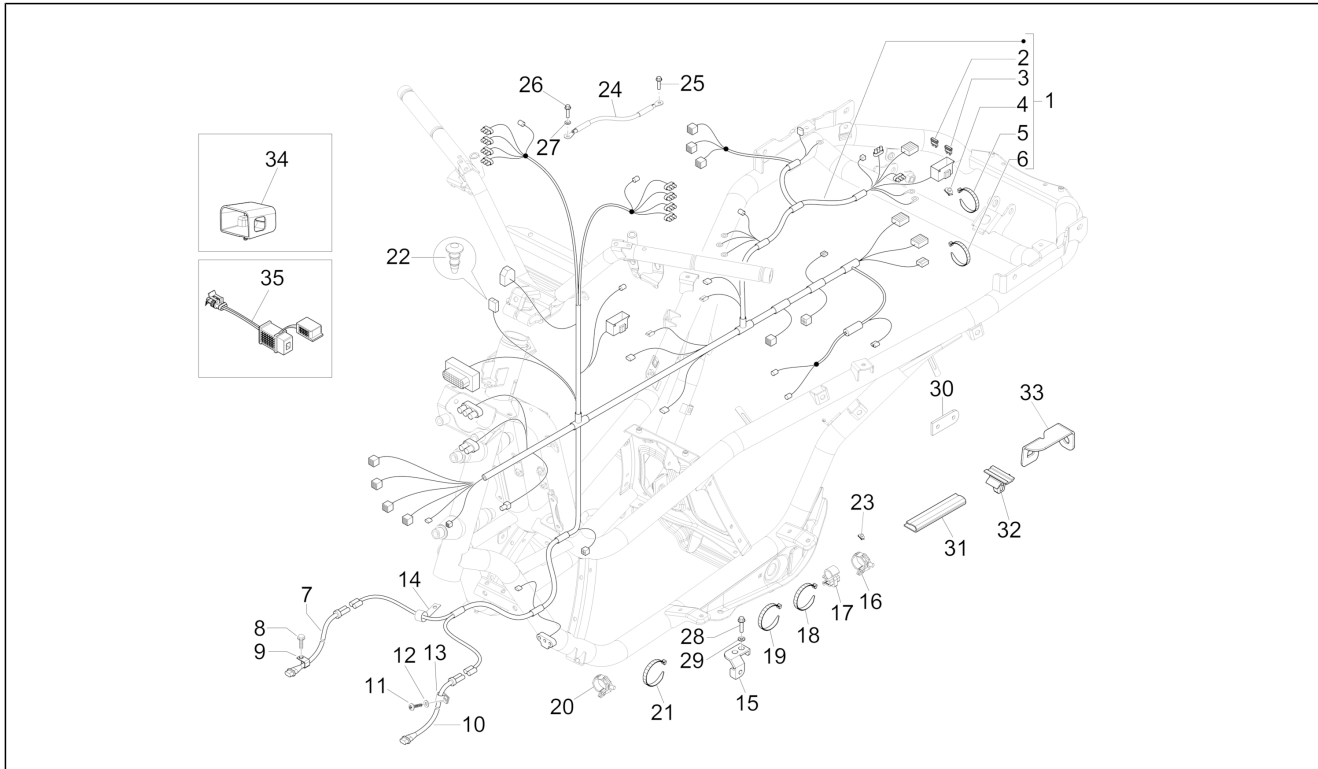

Groep	Elektrische installatie
Code	06.08
Beschrijving	Voornaamste kabelgroep
Revisie	1

Pos.	Code	Beschrijving	Aant.	Varianten
1	642263	Groep kabeltjes	1	
1	642738	Groep kabeltjes	1	
2	CM225730	Zekering 30A	1	
3	252945	Zekering 7,5A	5	
3	290860	Zekering 15A	3	
3	292507	Lamel zekering 10A	1	
3	580561	Zekering 20A	2	
4	584520	Veer connector	1	
5	145298	Klemring L=180mm	1	
6	825481	Klemmetje	1	
7	642549	Groep kabeltjes snelheidssensor re	1	
8	430264	Mann. bout	1	
9	573918	Klemmetje	4	
10	642550	Groep kabeltjes snelheidssensor li	1	
11	270793	Bolschroef	1	
12	013963	Rondel	1	
13	271477	Klemmetje	1	
14	D9004461193	Klemmetje	2	
15	639843	Beugel	1	
16	CM006903	Trekveertje leidingen/kabels	1	
17	CM013201	Veertje	1	
18	257134	Klemring L=277	13	
19	145298	Klemring L=180mm	19	
20	CM006907	Trekveertje leidingen/kabels L=16	1	
21	257134	Klemring L=277	2	
22	581142	Sensor omgevingstemperatuur	1	
23	584520	Veer connector	2	
24	584843	Ground cable	1