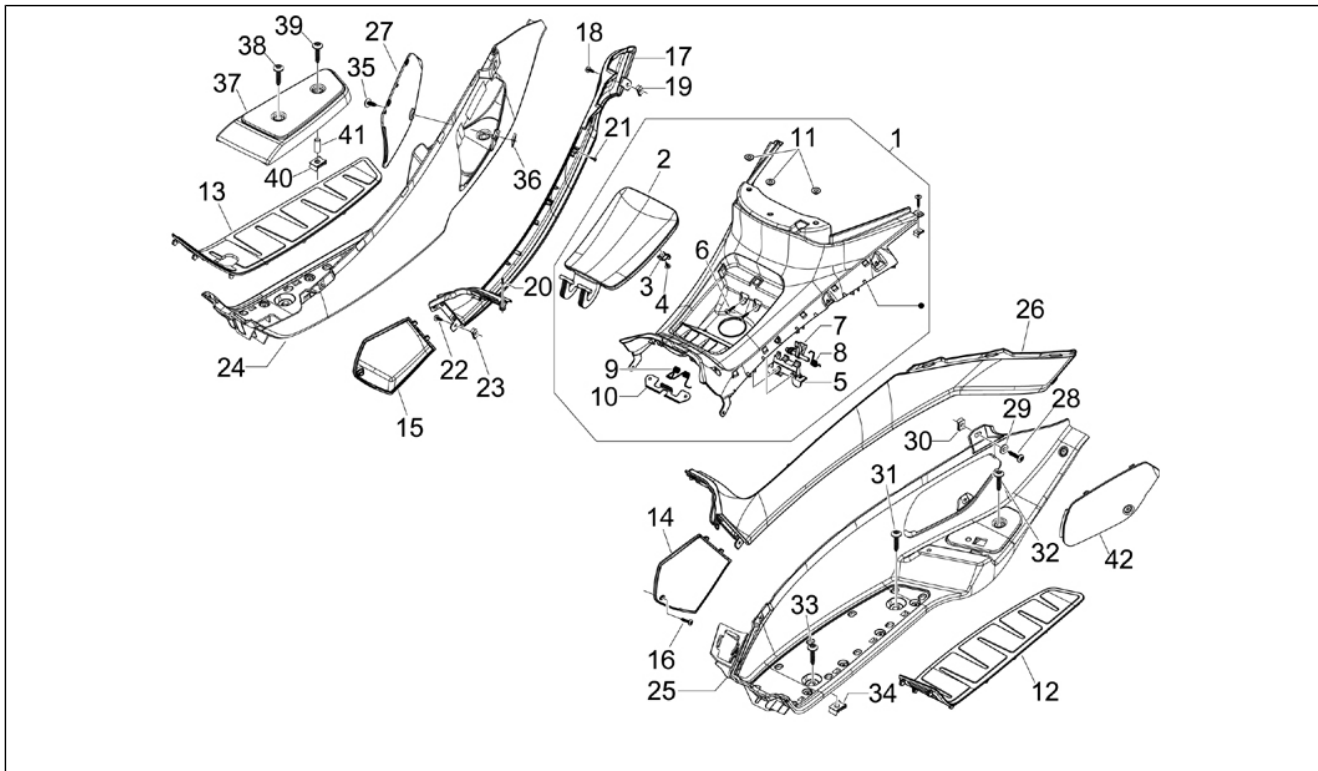

Groep	Chassis - Kunststof delen - Carrosserie
Code	02.31
Beschrijving	Centrale bedekking - Voetensteun
Revisie	1

Pos.	Code	Beschrijving	Aant.	Varianten
26	624444000C	Bedekking centr. li	1	Kleur van het voertuig:Wit sport[544 (2)] Kleur van het voertuig:Matzwart[80/B]
26	62444400EM	Bedekking centr. li	1	Kleur van het voertuig:Wit[544] Kleur van het voertuig:Blauw Midnight[222/A] Kleur van het voertuig:Grijs Pulsar[711/B] Kleur van het voertuig:Gemetaliseerd grijs Orion[713/B] Kleur van het voertuig:Rood Antares[849/A] Kleur van het voertuig:Zwart Competition[98/A]
27	623254000C	Insp.luik bougie DX	1	Kleur van het voertuig:Blauw Midnight[222/A] Kleur van het voertuig:Rood Antares[849/A] Kleur van het voertuig:Zwart Competition[98/A] Kleur van het voertuig:Grijs Pulsar[711/B] Kleur van het voertuig:Wit sport[544 (2)] Kleur van het voertuig:Gemetaliseerd grijs Orion[713/B]
28	CM178603	Zelftappende bout D4.2x13	2	
29	297029	Rondel	2	
30	CM017410	Spring plate	2	
31	CM179201	Metrische bout M6x22	4	
32	CM179301	Bout torx M6x16	2	
33	CM179303	Bout torx metrica	2	
34	254485	Spring plate M6	8	
35	259349	Bout M4,2x13	1	
36	CM017410	Spring plate	1	
37	655843	Verhog. voetensteun re	1	
38	259708	Zelftappende bout M6x35	1	
39	254485	Spring plate M6	1	
40	259988	Screw m6x55	1	
41	655844	Afstandhouder	1	
42	653287000C	Insp.luik bougie SX	1	Kleur van het voertuig:Matzwart[80/B] Kleur van het voertuig:Gemetaliseerd grijs Orion[713/B] Kleur van het voertuig:Wit sport[544 (2)] Kleur van het voertuig:Grijs nevelwolk[773/B]