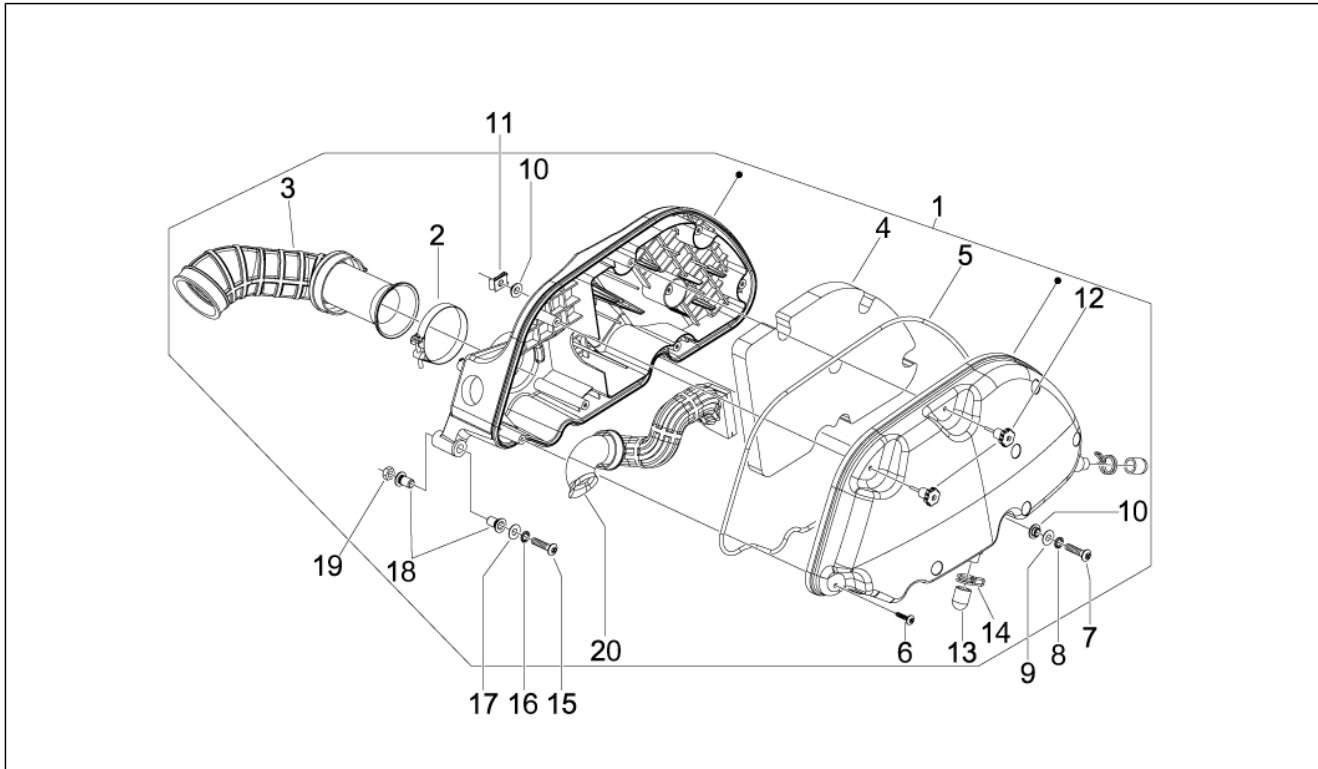

Groep	Motor
Code	01.45
Beschrijving	Luchtfilter
Revisie	1

Pos.	Code	Beschrijving	Aant.	Varianten
1	879058	Behuizing depurator compl.	1	
1	B018040	Behuizing depurator cpl.	1	
2	CM002910	Klemmetje	2	
3	844758	Mof depurator / smoorklephuis	1	
3	878989	Mof depurator / smoorklephuis	1	
4	831997	Luchtfilter	1	
5	844428	Pakking	1	
6	258146	Zelftap. bout M3x20	6	
7	018640	Bout TC M6x50	2	
7	672916	Bout TC M6x55	2	
8	012533	Getande sluitring 6,6x11x0	2	
9	003056	Vlakke rondel 6,4x12x1	2	
10	830056	Gekartelde beslagring	4	
11	254485	Spring plate M6	2	
12	479132	Knop	2	
13	827831	Kapje	2	
14	878927	Klembandje buis	1	
15	259166	Bout	1	
16	012533	Getande sluitring 6,6x11x0	1	
17	003056	Vlakke rondel 6,4x12x1	1	
18	830057	Beslagring	2	
19	288245	Self locking nut M6	1	
20	844921	Mof	1