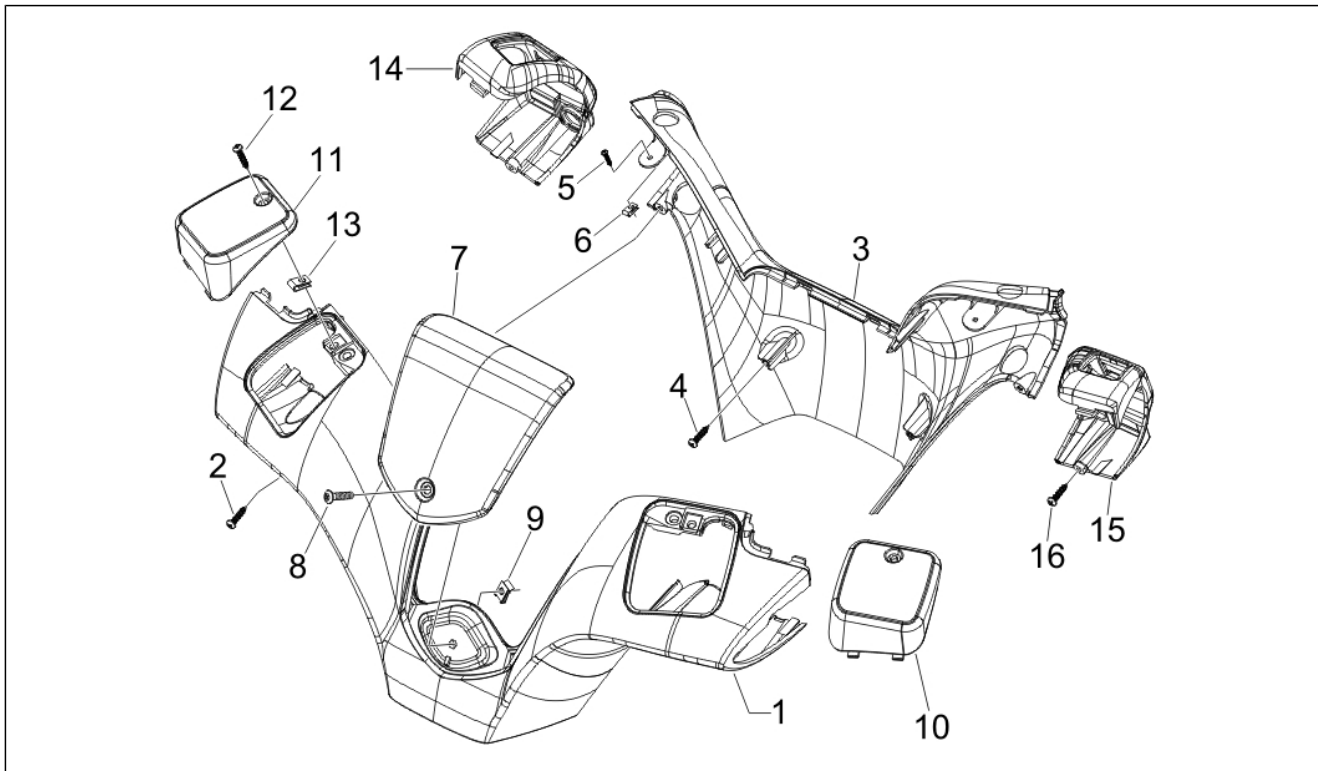

Groep	Stuur
Code	03.01
Beschrijving	Stuurkappen
Revisie	1

Pos.	Code	Beschrijving	Aant.	Varianten
				Kleur van het voertuig:Rood Antares[849/A] Kleur van het voertuig:Gemetaliseerd grijs Orion[713/B] Kleur van het voertuig:Matzwart[80/B] Kleur van het voertuig:Grijs nevelwolk[773/B] Kleur van het voertuig:Sterwit[595] Kleur van het voertuig:Koolzwart[93/B]
11	623163000C	Bedekking pomp re	1	Kleur van het voertuig:Wit[544] Kleur van het voertuig:Zwart Competition[98/A] Kleur van het voertuig:Wit sport[544 (2)] Kleur van het voertuig:Blauw Midnight[222/A] Kleur van het voertuig:Grijs Pulsar[711/B] Kleur van het voertuig:Rood Antares[849/A] Kleur van het voertuig:Gemetaliseerd grijs Orion[713/B] Kleur van het voertuig:Matzwart[80/B] Kleur van het voertuig:Grijs nevelwolk[773/B] Kleur van het voertuig:Sterwit[595] Kleur van het voertuig:Koolzwart[93/B]
12	581957	Bolbout met binnenzeskant	2	
13	CM017418	Plaatje	2	
14	622994	Houder schak. re	1	
15	622993	Houder schak. li	1	
16	267115	Zelftappende bout M4x16	2