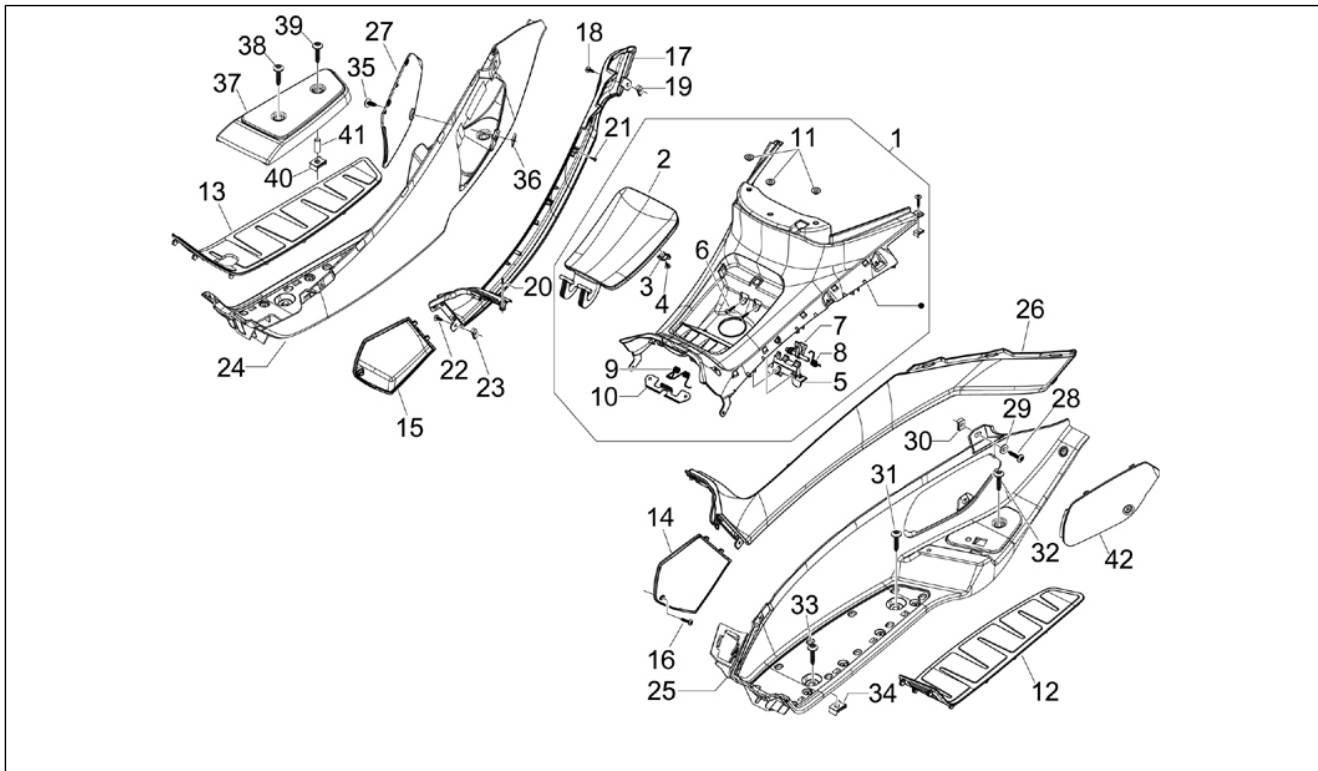

Groep	Chassis - Kunststof delen - Carrosserie
Code	02.31
Beschrijving	Centrale bedekking - Voetensteun
Revisie	1

Pos.	Code	Beschrijving	Aant.	Varianten
				Kleur van het voertuig:Zwart Competition[98/A]
18	CM178601	Zelftappende bout D4.2x16	2	
19	230359	Spring plate	2	
20	270793	Bolschroef	1	
20	CM180701	Zelftappende bout D4x16	1	
21	297498	Zelftappende bout	6	
22	CM178603	Zelftappende bout D4.2x13	2	
23	CM017410	Spring plate	4	
24	657485000C	Voetensteun re	1	Kleur van het voertuig:Wit sport[544 (2)] Kleur van het voertuig:Matzwart[80/B] Kleur van het voertuig:Gemetaliseerd grijs Orion[713/B] Kleur van het voertuig:Koolzwart[93/B] Kleur van het voertuig:Grijs nevelwolk[773/B] Kleur van het voertuig:Sterwit[595] Kleur van het voertuig:Zwart Competition[98/A] Kleur van het voertuig:Rood Antares[849/A] Kleur van het voertuig:Grijs Pulsar[711/B] Kleur van het voertuig:Wit[544] Kleur van het voertuig:Blauw Midnight[222/A]
25	653286000C	Voetensteun li	1	Kleur van het voertuig:Matzwart[80/B] Kleur van het voertuig:Gemetaliseerd grijs Orion[713/B] Kleur van het voertuig:Wit sport[544 (2)] Kleur van het voertuig:Grijs nevelwolk[773/B] Kleur van het voertuig:Sterwit[595] Kleur van het voertuig:Koolzwart[93/B] Kleur van het voertuig:Zwart Competition[98/A] Kleur van het voertuig:Wit[544] Kleur van het voertuig:Rood Antares[849/A] Kleur van het voertuig:Grijs Pulsar[711/B] Kleur van het voertuig:Blauw Midnight[222/A]
26	1B000332	Bedekking centr. li	1	Kleur van het voertuig:Grijs nevelwolk[773/B] Kleur van het voertuig:Sterwit[595] Kleur van het voertuig:Koolzwart[93/B]
26	624444	Bedekking centr. li	1