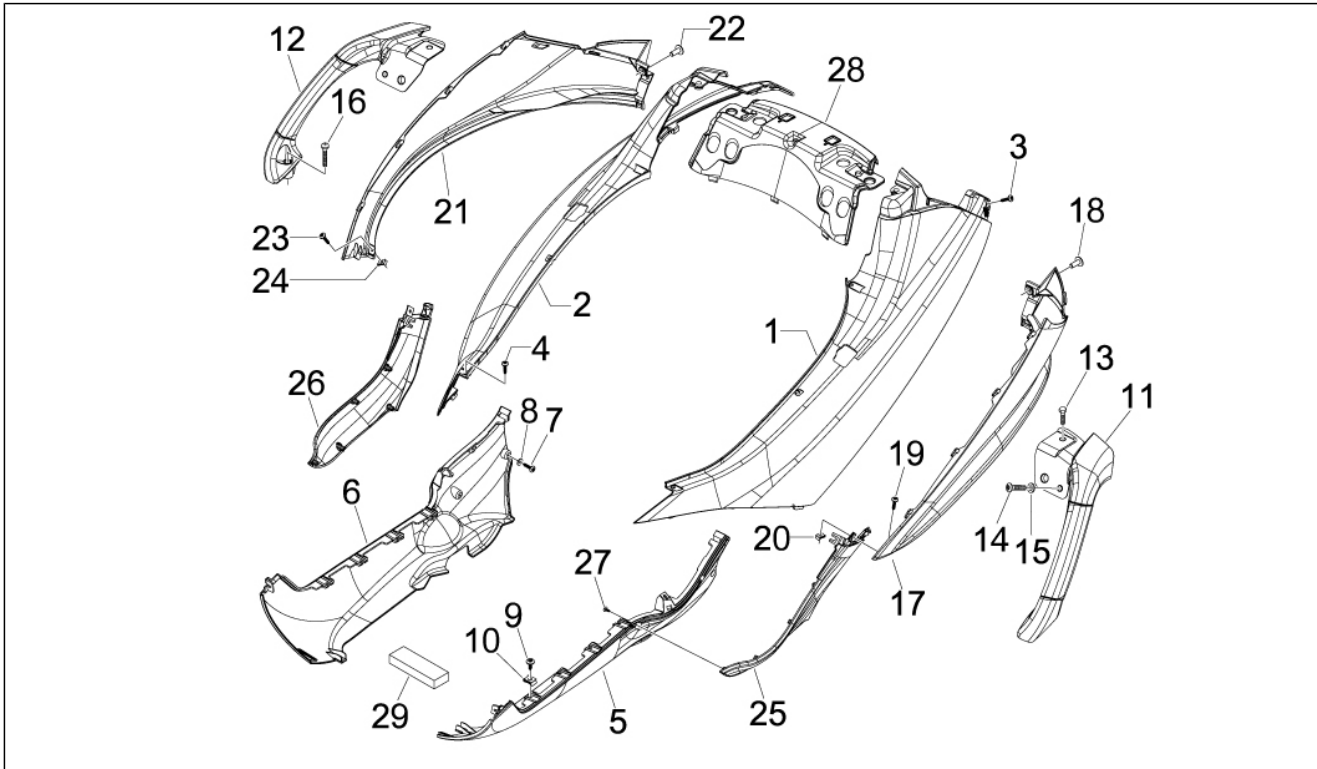

Groep	Chassis - Kunststof delen - Carrosserie
Code	02.32
Beschrijving	Dekplaten zijkant - Spoiler
Revisie	1

Pos.	Code	Beschrijving	Aant.	Varianten
1	624446	Zijplaat li	1	
1	62444600BR	Zijplaat li	1	Kleur van het voertuig:Wit[544] Kleur van het voertuig:Wit sport[544 (2)]
1	62444600BU	Zijplaat li	1	Kleur van het voertuig:Sterwit[595]
1	62444600DE	Zijplaat li	1	Kleur van het voertuig:Blauw Midnight[222/A]
1	62444600EU	Zijplaat li	1	Kleur van het voertuig:Grijs Pulsar[711/B]
1	62444600EV	Zijplaat li	1	Kleur van het voertuig:Gemetaliseerd grijs Orion[713/B]
1	62444600HC	Zijplaat li	1	Kleur van het voertuig:Grijs nevelwolk[773/B]
1	62444600NI	Zijplaat li	1	Kleur van het voertuig:Matzwart[80/B]
1	62444600NO	Zijplaat li	1	Kleur van het voertuig:Koolzwart[93/B]
1	62444600RR	Zijplaat li	1	Kleur van het voertuig:Rood Antares[849/A]
1	62444600XN2	Zijplaat li	1	Kleur van het voertuig:Zwart Competition[98/A]
2	624447	Zijplaat re	1	
2	62444700BR	Zijplaat re	1	Kleur van het voertuig:Wit[544] Kleur van het voertuig:Wit sport[544 (2)]
2	62444700BU	Zijplaat re	1	Kleur van het voertuig:Sterwit[595]
2	62444700DE	Zijplaat re	1	Kleur van het voertuig:Blauw Midnight[222/A]
2	62444700EU	Zijplaat re	1	Kleur van het voertuig:Grijs Pulsar[711/B]
2	62444700EV	Zijplaat re	1	Kleur van het voertuig:Gemetaliseerd grijs Orion[713/B]
2	62444700HC	Zijplaat re	1	Kleur van het voertuig:Grijs nevelwolk[773/B]
2	62444700NI	Zijplaat re	1	Kleur van het voertuig:Matzwart[80/B]
2	62444700NO	Zijplaat re	1	Kleur van het voertuig:Koolzwart[93/B]
2	62444700RR	Zijplaat re	1	Kleur van het voertuig:Rood Antares[849/A]
2	62444700XN2	Zijplaat re	1	Kleur van het voertuig:Zwart Competition[98/A]
3	CM179302	Metrische bout TBC	2	
4	CM178604	Zelftap. bout	8	
5	656141	Spoiler li	1	Kleur van het voertuig:Grijs nevelwolk[773/B] Kleur van het voertuig:Sterwit[595] Kleur van het voertuig:Koolzwart[93/B]