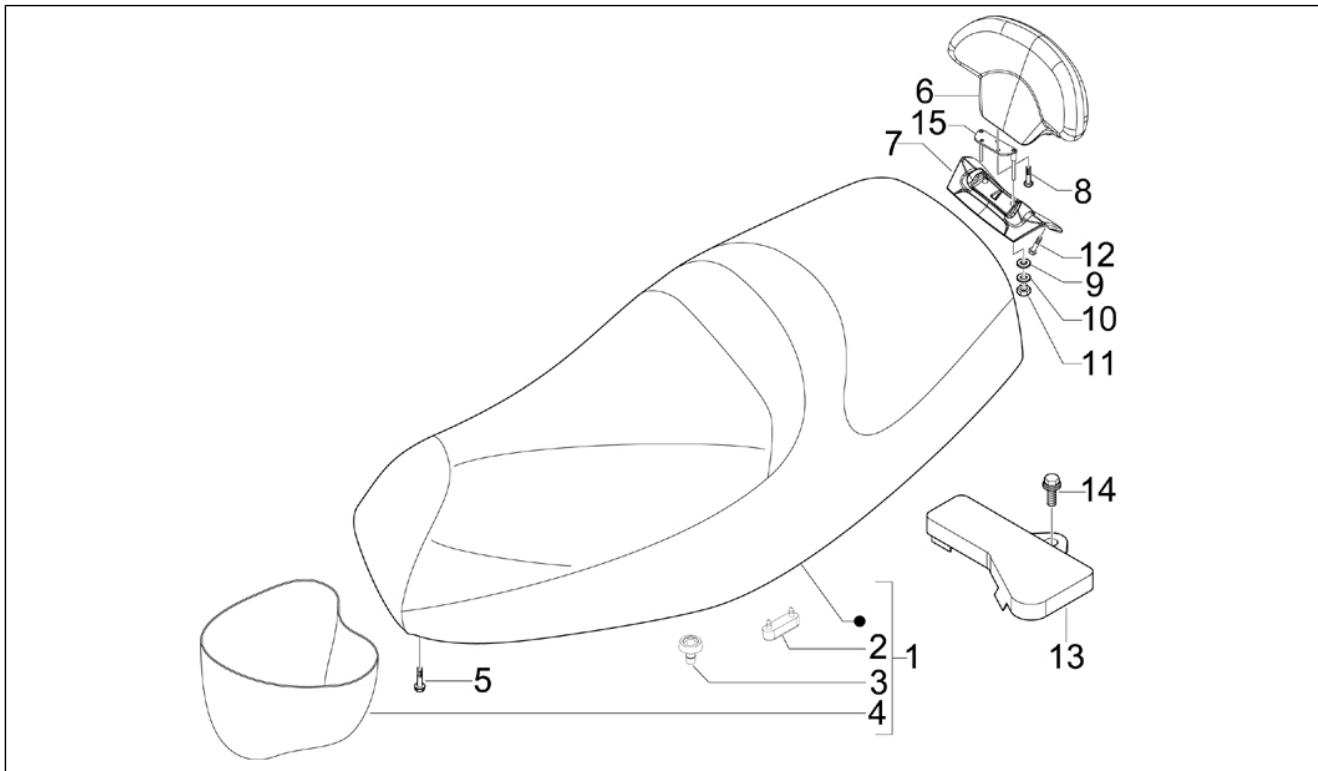

Groep	Chassis - Kunststof delen - Carrosserie
Code	02.39
Beschrijving	Zadel/Zitten
Revisie	1

Pos.	Code	Beschrijving	Aant.	Varianten
1	65579800GV	Complete zadel	1	Kleur van het voertuig:Wit sport[544 (2)] Kleur van het voertuig:Matzwart[80/B]
1	65579800NG	Complete zadel	1	Kleur van het voertuig:Wit[544] Kleur van het voertuig:Blauw Midnight[222/A] Kleur van het voertuig:Grijs Pulsar[711/B] Kleur van het voertuig:Gemetaliseerd grijs Orion[713/B] Kleur van het voertuig:Rood Antares[849/A] Kleur van het voertuig:Zwart Competition[98/A]
1	67386800C2	Zadel met sensor	1	Kleur van het voertuig:Sterwit[595] Kleur van het voertuig:Grijs nevelwolk[773/B] Kleur van het voertuig:Koolzwart[93/B]
2	296456	Not available	2	
3	577492	Buffer	2	
4	621498	Beschermkap zadel	1	
5	414837	Zeskantbout geflenst M6x25	3	
6	65392700NH	Rugstuk pass. cpl.	1	Kleur van het voertuig:Wit[544] Kleur van het voertuig:Wit sport[544 (2)] Kleur van het voertuig:Sterwit[595] Kleur van het voertuig:Blauw Midnight[222/A] Kleur van het voertuig:Grijs Pulsar[711/B] Kleur van het voertuig:Gemetaliseerd grijs Orion[713/B] Kleur van het voertuig:Grijs nevelwolk[773/B] Kleur van het voertuig:Matzwart[80/B] Kleur van het voertuig:Koolzwart[93/B] Kleur van het voertuig:Rood Antares[849/A] Kleur van het voertuig:Zwart Competition[98/A]
7	655801000G	Sluiting houder rugstuk	1	Kleur van het voertuig:Wit sport[544 (2)] Kleur van het voertuig:Matzwart[80/B]
8	255638	Bout	3	
9	013880	Vlakke rondel 16x6,5x1,5	2	
10	016406	Spring washer 5,3x7,9x1,1 6,4x11,8x1	2	
11	219277	Moer	2	
12	227983	Screw d4x20	3