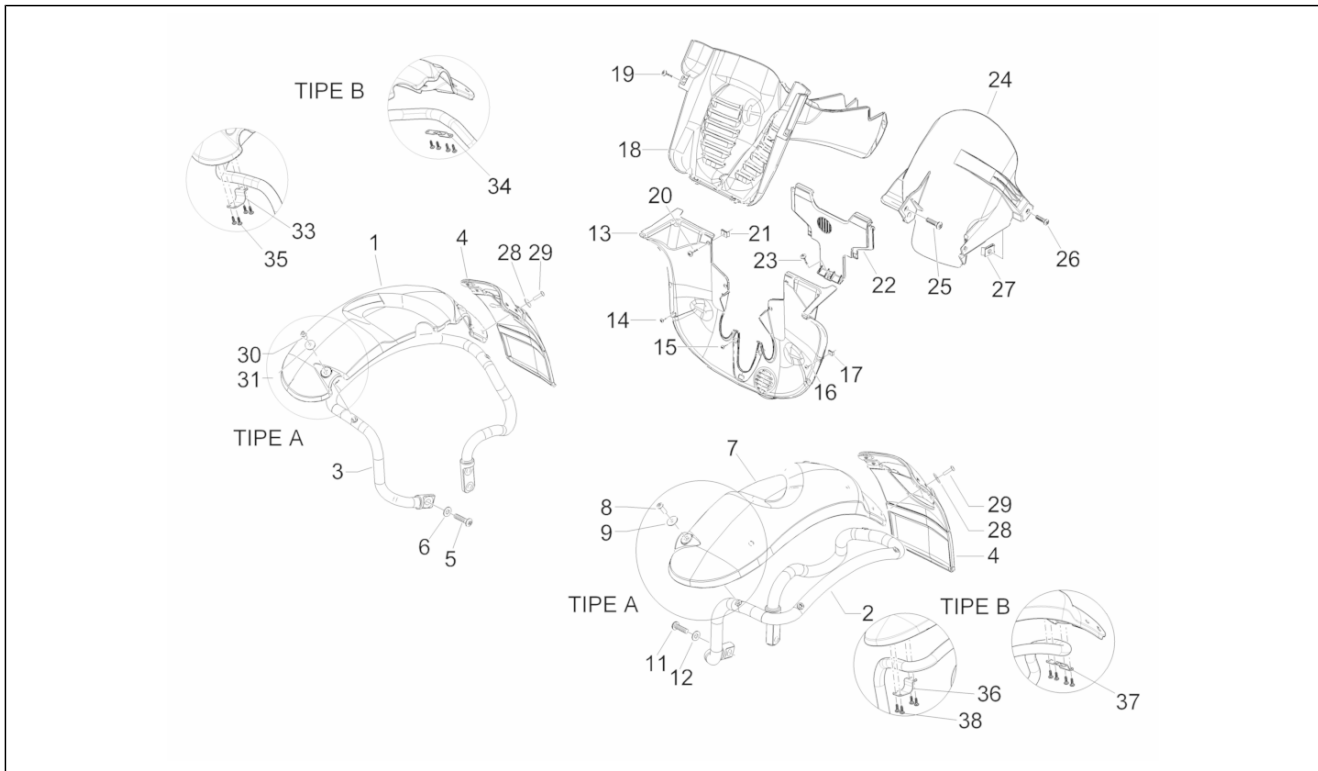

Groep	Chassis - Kunststof delen - Carrosserie
Code	02.33
Beschrijving	Wielruimte - Spatbord
Revisie	1

Pos.	Code	Beschrijving	Aant.	Varianten
28	827526	Vlakke rondel	8	
29	651014	Bolbout met binnenzeskant M5x10	8	
30	297498	Zelftappende bout	4	
31	827526	Vlakke rondel	4	
33	651192	Winkelh. voor.	1	
34	651271	Winkelh. acht.	1	
35	297498	Zelftappende bout	8	
36	651192	Winkelh. voor.	1	
37	651271	Winkelh. acht.	1	
38	297498	Zelftappende bout	8