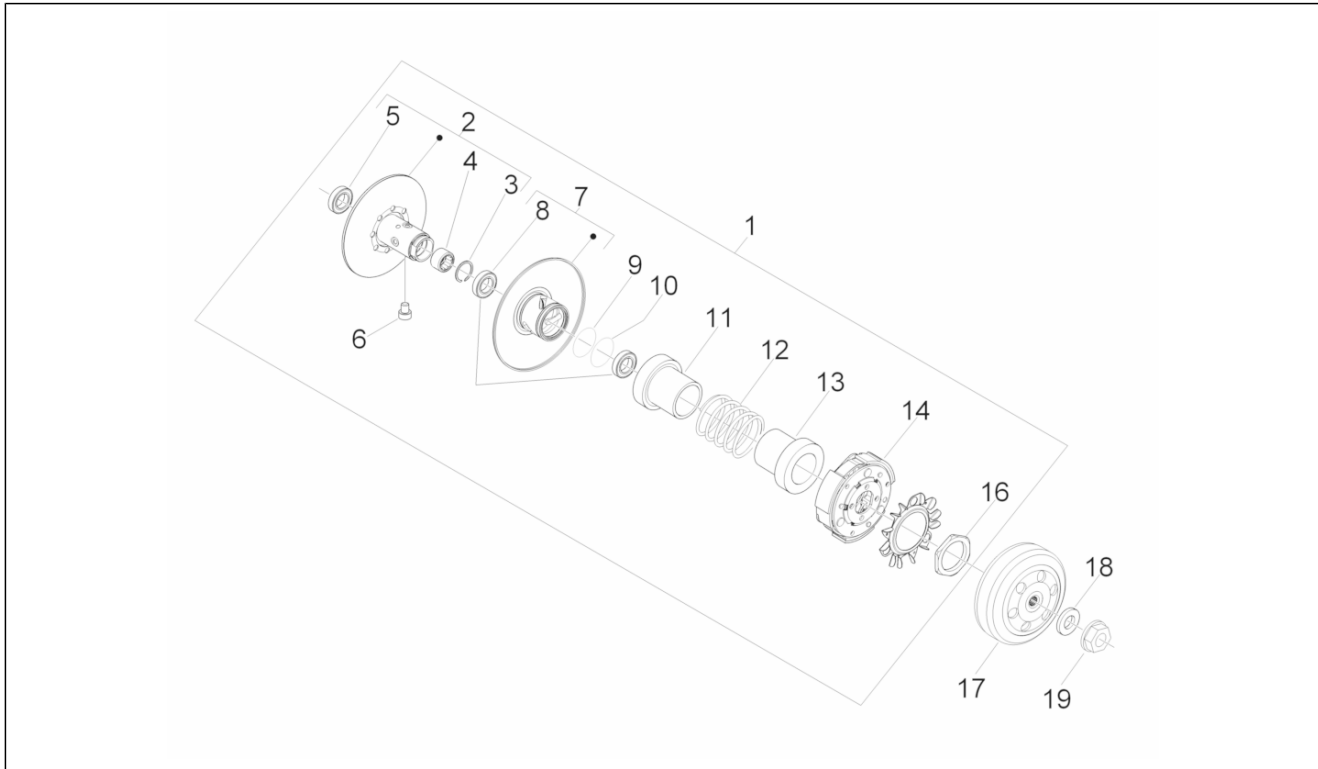

Groep	Motor
Code	01.14
Beschrijving	Aangedreven poelie
Revisie	1

Pos.	Code	Beschrijving	Aant.	Varianten
1	CM144134	Secundaire poelie cpl.	1	
2	878647	Vaste secundaire poelie cpl.	1	
3	483226	Elastische ring	1	
4	82518R	Rollenkooi 20x29x18	1	
5	82753R	Lager 17x30x7	1	
6	828717	Pin geleider L=12,5	4	
7	878651	Mobiele secundaire poelie cpl	1	
8	431089	Dichtingsring	2	
9	430585	Pakking	1	
10	834044	OR-ring	1	
11	833674	Klepsteel keerring	1	
12	833673	Veer variator	1	
13	487936	Veerplaat kant koppeling	1	
14	8722515	Koppeling centrifuge cpl.	1	
16	433232	Moer	1	
17	8440494	Trommel koppeling	1	
18	274246	Vlakke rondel 22x12,1x1	1	
19	486324	Moer M12x1.25	1