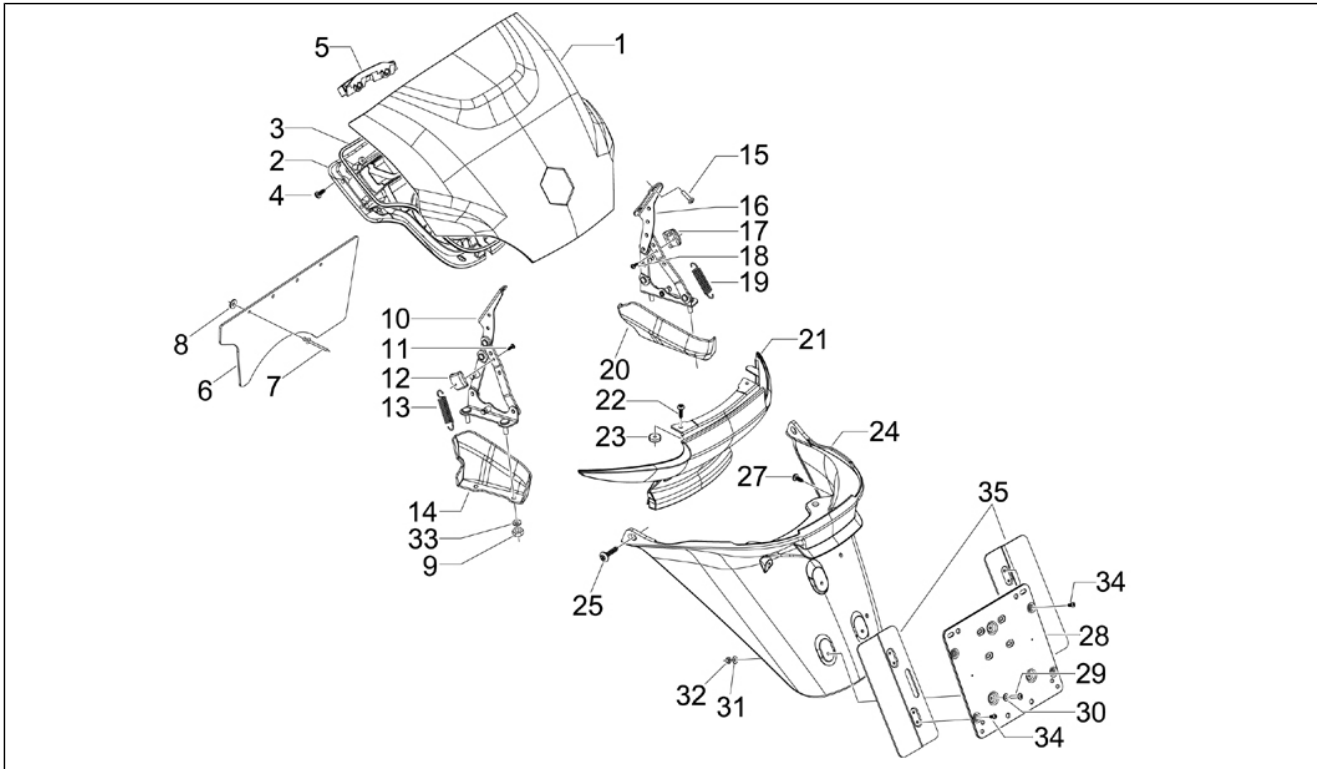

Groep	Chassis - Kunststof delen - Carrosserie
Code	02.37
Beschrijving	Dekplaten achter - Spatlap
Revisie	1

Pos.	Code	Beschrijving	Aant.	Varianten
				Kleur van het voertuig:Rood Antares[849/A] Kleur van het voertuig:Gemetaliseerd grijs Orion[713/B]
22	258249	Bout 4,2x19	8	
23	654445	Pakking	4	
24	623088000C	Spatbordjes	1	Kleur van het voertuig:Blauw Midnight[222/A] Kleur van het voertuig:Wit[544] Kleur van het voertuig:Wit sport[544 (2)] Kleur van het voertuig:Gemetaliseerd grijs Orion[713/B] Kleur van het voertuig:Grijs Pulsar[711/B] Kleur van het voertuig:Zwart Competition[98/A] Kleur van het voertuig:Rood Antares[849/A]
25	CM179301	Bout torx M6x16	2	
27	270793	Bolschroef	2	
28	584884	Nummerplaathouder	1	
29	015996	Bout M4x12	3	
30	016404	Vlakke rondel 4,2x7,6x0,9	3	
31	013763	Vlakke rondel 4,2x12x1	3	
32	020104	Moer M4	3	
33	013880	Vlakke rondel 16x6,5x1,5	4	
34	219277	Moer	4	
34	268596	Bout dop	4	
35	584877	Verlenging nummerplaathouder	2