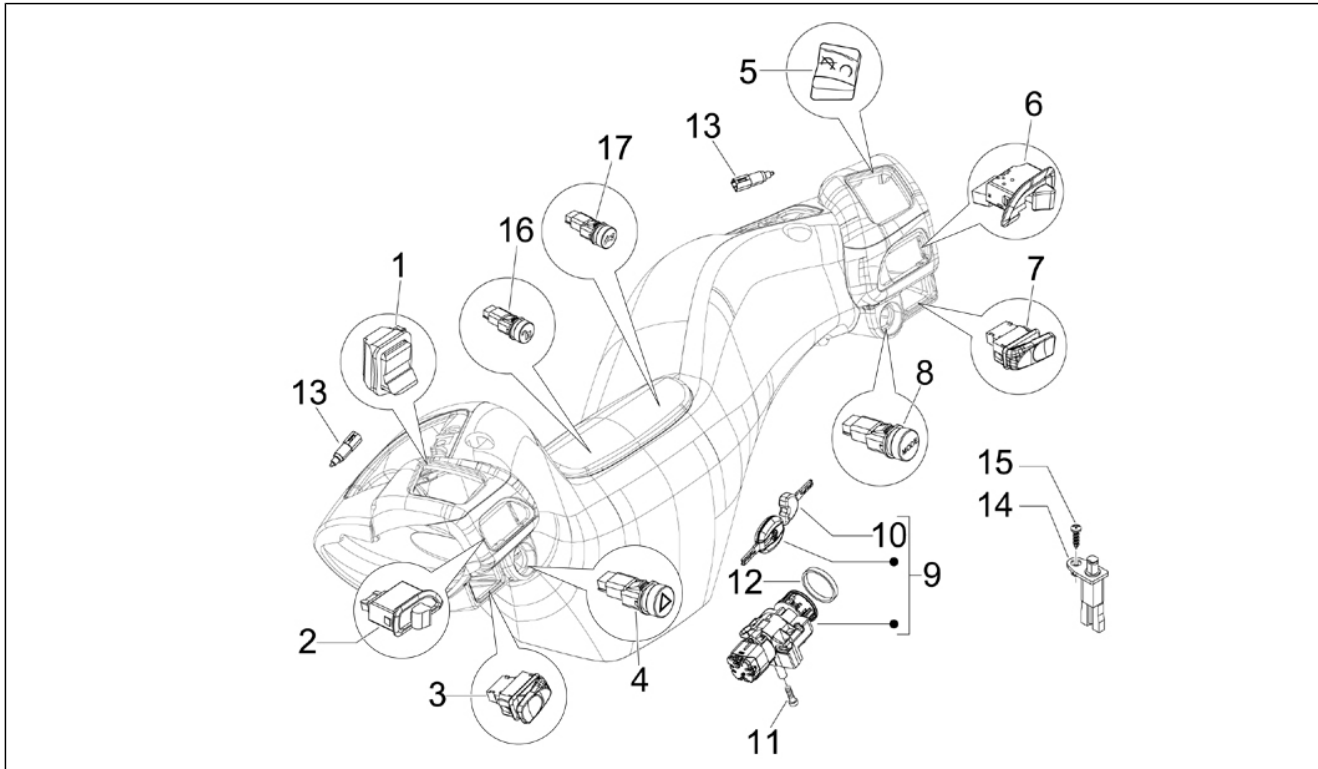

Groep	Elektrische installatie
Code	06.01
Beschrijving	Omleiders - Keuzeschakelaars - Drukknoppen - Schakelaars
Revisie	1

Pos.	Code	Beschrijving	Aant.	Varianten
1	641825	Schakelaar van de lichten	1	
1	642967	Lichtschakelaar met sproeier	1	
2	641447	Schakelaar van de knipperlichten	1	
3	641358	Knop van de claxon	1	
4	58256R	Knop noodknipperlichten	1	
4	58284R	Schakelaar voor noodknippering	1	
5	641824	Stopschakelaar motor	1	
6	641347	Pulsante blocco/sblocco rollio	1	
6	641448	Pulsante blocco/sblocco rollio	1	
7	641359	Startknop	1	
8	58255R	Pulsante Mode	1	
9	656191	Kit sleutels en schakelaar	1	
10	656264	Prof. sleutel transponder	1	
11	709674	Binnenzeskantbout M6x20	2	
12	652624	Bedekking slot cpl.	1	
13	642032	Stopknop	1	
13	AP8127305	Stopknop	2	
14	255323	Knop deur	2	
15	018536	Zelftap. bout 3,5x13	2	
16	582988	Knop opening zadel	1	
17	584594	Pulsante aperture bauliera	1	
17	641742	Knop opening koffer	1