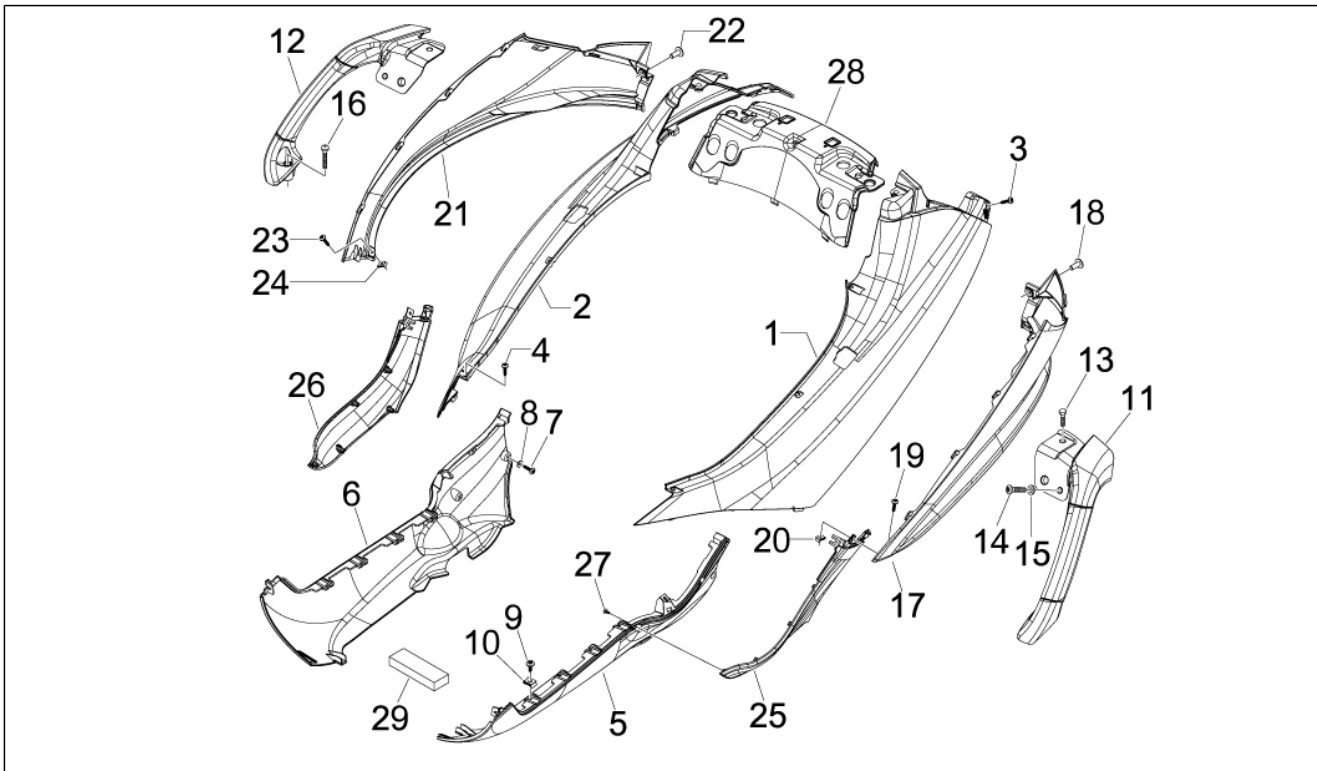

Groep	Chassis - Kunststof delen - Carrosserie
Code	02.32
Beschrijving	Dekplaten zijkant - Spoiler
Revisie	1

Pos.	Code	Beschrijving	Aant.	Varianten
				Kleur van het voertuig:Grijs Pulsar[711/B] Kleur van het voertuig:Gemetaliseerd grijs Orion[713/B] Kleur van het voertuig:Grijs nevelwolk[773/B] Kleur van het voertuig:Matzwart[80/B] Kleur van het voertuig:Koolzwart[93/B] Kleur van het voertuig:Rood Antares[849/A] Kleur van het voertuig:Zwart Competition[98/A]
18	CM179201	Metrische bout M6x22	1	
19	CM178601	Zelftappende bout D4.2x16	1	
20	CM017410	Spring plate	1	
21	672394000C	Lower side panel r.h.	1	Kleur van het voertuig:Wit sport[544 (2)] Kleur van het voertuig:Sterwit[595] Kleur van het voertuig:Blauw Midnight[222/A] Kleur van het voertuig:Grijs Pulsar[711/B] Kleur van het voertuig:Gemetaliseerd grijs Orion[713/B] Kleur van het voertuig:Grijs nevelwolk[773/B] Kleur van het voertuig:Matzwart[80/B] Kleur van het voertuig:Koolzwart[93/B] Kleur van het voertuig:Rood Antares[849/A] Kleur van het voertuig:Zwart Competition[98/A]
22	CM179201	Metrische bout M6x22	1	
23	CM178601	Zelftappende bout D4.2x16	1	
24	CM017410	Spring plate	1	
25	624450000C	Sluiting spoiler li	1	Kleur van het voertuig:Wit[544] Kleur van het voertuig:Wit sport[544 (2)] Kleur van het voertuig:Sterwit[595] Kleur van het voertuig:Blauw Midnight[222/A] Kleur van het voertuig:Grijs Pulsar[711/B] Kleur van het voertuig:Gemetaliseerd grijs Orion[713/B] Kleur van het voertuig:Grijs nevelwolk[773/B] Kleur van het voertuig:Matzwart[80/B] Kleur van het voertuig:Koolzwart[93/B] Kleur van het voertuig:Rood Antares[849/A] Kleur van het voertuig:Zwart Competition[98/A]
26	624451000C	Sluiting spoiler re	1	Kleur van het voertuig:Wit[544]