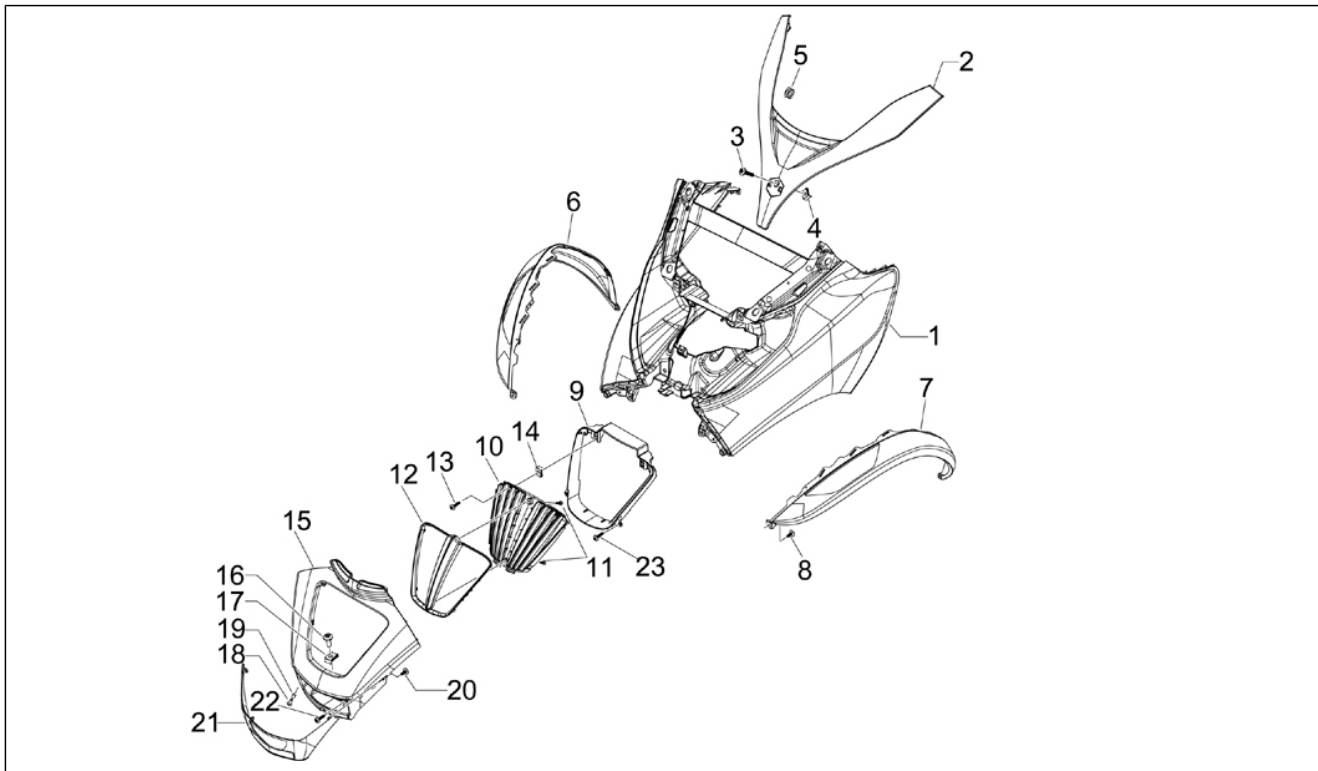

Groep	Chassis - Kunststof delen - Carrosserie
Code	02.26
Beschrijving	Voorplaat
Revisie	1

Pos.	Code	Beschrijving	Aant.	Varianten
1	65370400BR	Voorste beschermingsplaat	1	Kleur van het voertuig:Wit[544] Kleur van het voertuig:Wit sport[544 (2)]
1	65370400EV	Voorste beschermingsplaat	1	Kleur van het voertuig:Gemetaliseerd grijs Orion[713/B]
1	65370400HC	Shield	1	Kleur van het voertuig:Grijs nevelwolk[773/B]
1	65370400NO	Shield	1	Kleur van het voertuig:Koolzwart[93/B]
1	65370400RR	Voorste beschermingsplaat	1	Kleur van het voertuig:Rood Antares[849/A]
1	67257100BU	Shield	1	Kleur van het voertuig:Sterwit[595]
1	67257100DE	Beschermingsplaat	1	Kleur van het voertuig:Blauw Midnight[222/A]
1	67257100EU	Beschermingsplaat	1	Kleur van het voertuig:Grijs Pulsar[711/B]
1	67257100NI	Beschermingsplaat	1	Kleur van het voertuig:Matzwart[80/B]
1	67257100NI	Beschermingsplaat	1	Kleur van het voertuig:Matzwart[80/B]
1	67257100XN2	Beschermingsplaat	1	Kleur van het voertuig:Zwart Competition[98/A]
2	624432	Sluiting bov. beschermingsplaat	1	
2	62443200BR	Sluiting bov. beschermingsplaat	1	Kleur van het voertuig:Wit[544] Kleur van het voertuig:Wit sport[544 (2)]
2	62443200DE	Sluiting bov. beschermingsplaat	1	Kleur van het voertuig:Blauw Midnight[222/A]
2	62443200EU	Sluiting bov. beschermingsplaat	1	Kleur van het voertuig:Grijs Pulsar[711/B]
2	62443200EV	Sluiting bov. beschermingsplaat	1	Kleur van het voertuig:Gemetaliseerd grijs Orion[713/B]
2	62443200NI	Sluiting bov. beschermingsplaat	1	Kleur van het voertuig:Matzwart[80/B]
2	62443200NM	Sluiting bov. beschermingsplaat	1	Kleur van het voertuig:Grijs nevelwolk[773/B] Kleur van het voertuig:Sterwit[595] Kleur van het voertuig:Koolzwart[93/B]
2	62443200RR	Sluiting bov. beschermingsplaat	1	Kleur van het voertuig:Rood Antares[849/A]
2	62443200XN2	Sluiting bov. beschermingsplaat	1	Kleur van het voertuig:Zwart Competition[98/A]
3	CM178601	Zelftappende bout D4.2x16	1	
4	CM017410	Spring plate	1	
5	463195	Elastische buffer	4	
6	624436000C	Bedekking voor. re	1	Kleur van het voertuig:Matzwart[80/B] Kleur van het voertuig:Gemetaliseerd grijs Orion[713/B] Kleur van het voertuig:Wit sport[544 (2)]