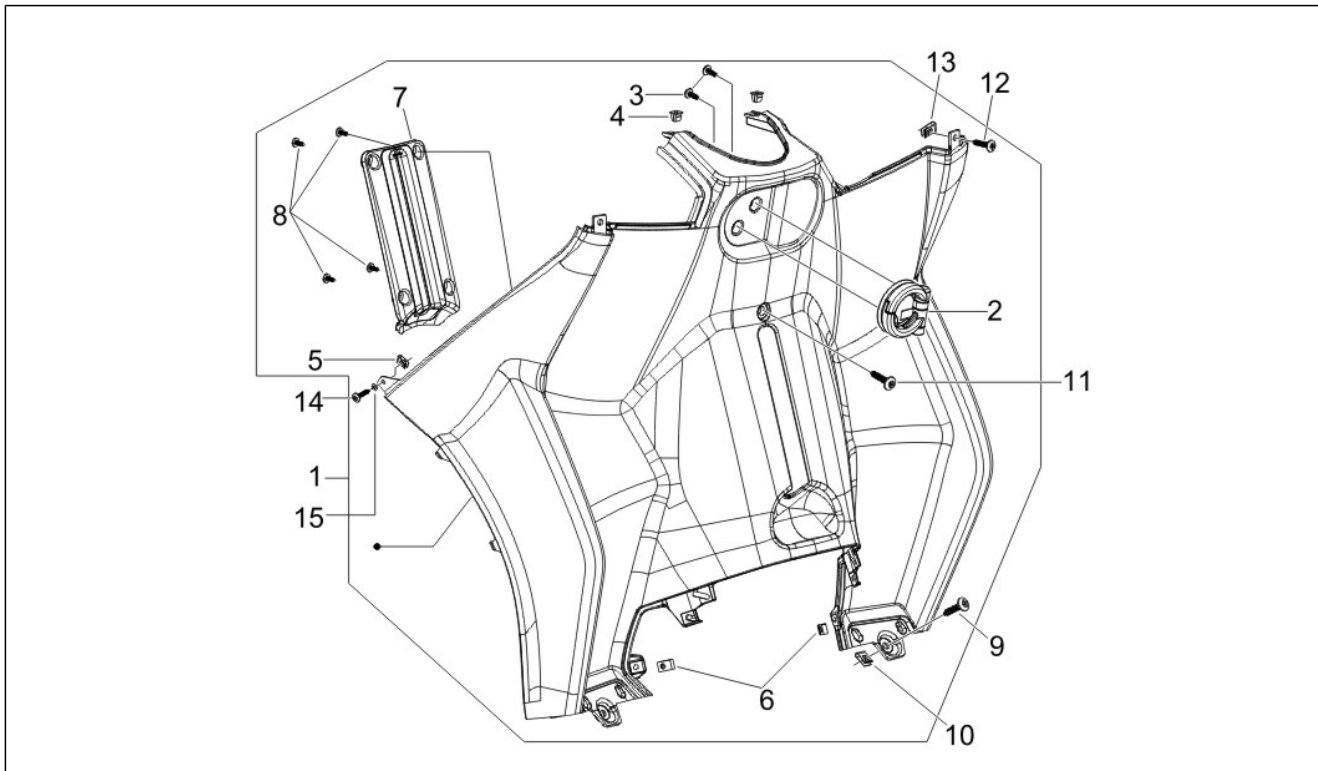

Groep	Chassis - Kunststof delen - Carrosserie
Code	02.30
Beschrijving	Voorste koffer - Tegenbeschermingsplaat
Revisie	1

Pos.	Code	Beschrijving	Aant.	Varianten
1	653705000C	Tegenbesch.plaat cpl.	1	Kleur van het voertuig:Wit[544] Kleur van het voertuig:Wit sport[544 (2)] Kleur van het voertuig:Sterwit[595] Kleur van het voertuig:Blauw Midnight[222/A] Kleur van het voertuig:Grijs Pulsar[711/B] Kleur van het voertuig:Gemetaliseerd grijs Orion[713/B] Kleur van het voertuig:Grijs nevelwolk[773/B] Kleur van het voertuig:Matzwart[80/B] Kleur van het voertuig:Koolzwart[93/B] Kleur van het voertuig:Rood Antares[849/A] Kleur van het voertuig:Zwart Competition[98/A]
2	575819	Lasthaak	1	
3	259349	Bout M4,2x13	2	
4	199190	Expansieplug	2	
5	CM017410	Spring plate	2	
6	CM017404	Plaatje	2	
7	624464	Pakking parkeerhendel	1	
8	297498	Zelftappende bout	4	
9	CM179302	Metrische bout TBC	2	
10	254485	Spring plate M6	2	
11	CM179201	Metrische bout M6x22	1	
12	CM178603	Zelftappende bout D4.2x13	2	
13	CM017410	Spring plate	2	
14	258249	Bout 4,2x19	2	
15	013963	Rondel	2