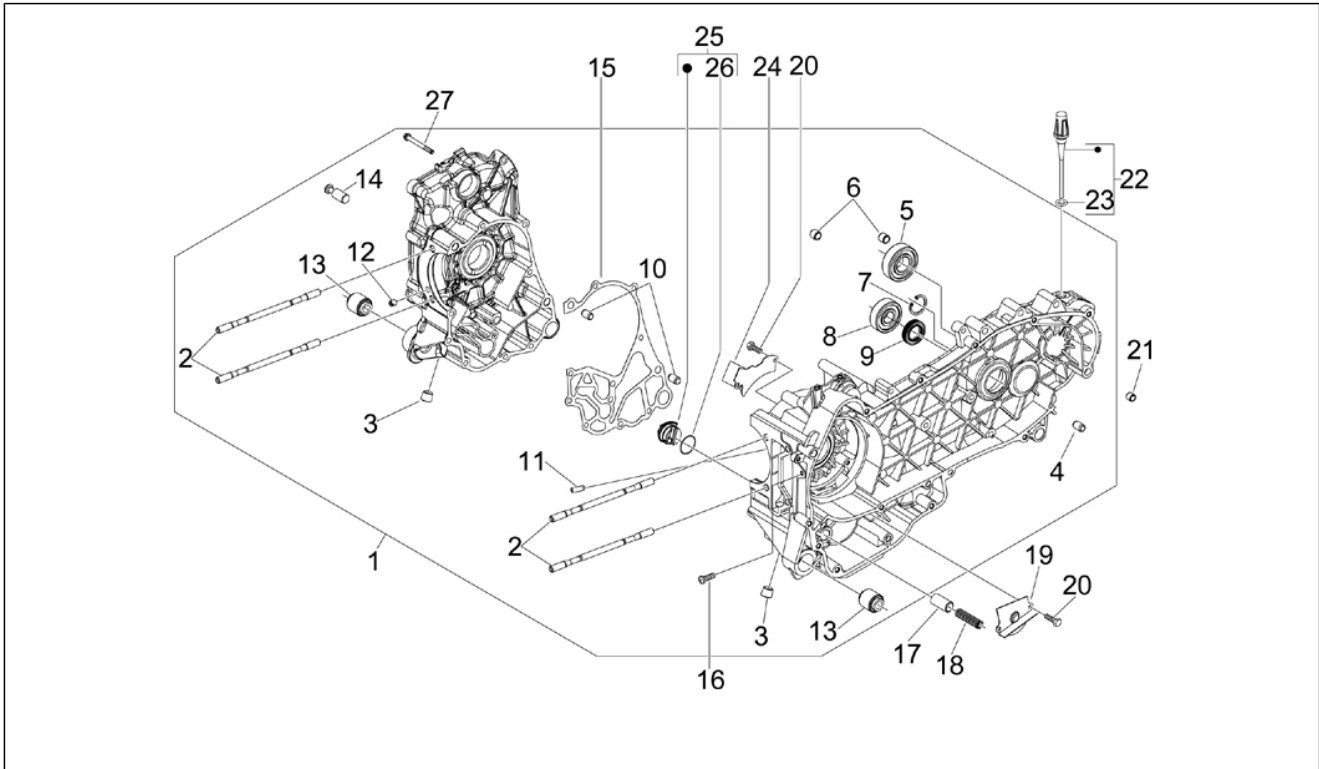

Groep	Motor
Code	01.05
Beschrijving	Carter
Revisie	1

Pos.	Code	Beschrijving	Aant.	Varianten
26	431065	Pakking	1	
27	432142	Bout M6x60	10	
27	B016425	Zeskantbout geflenst M6x60	10