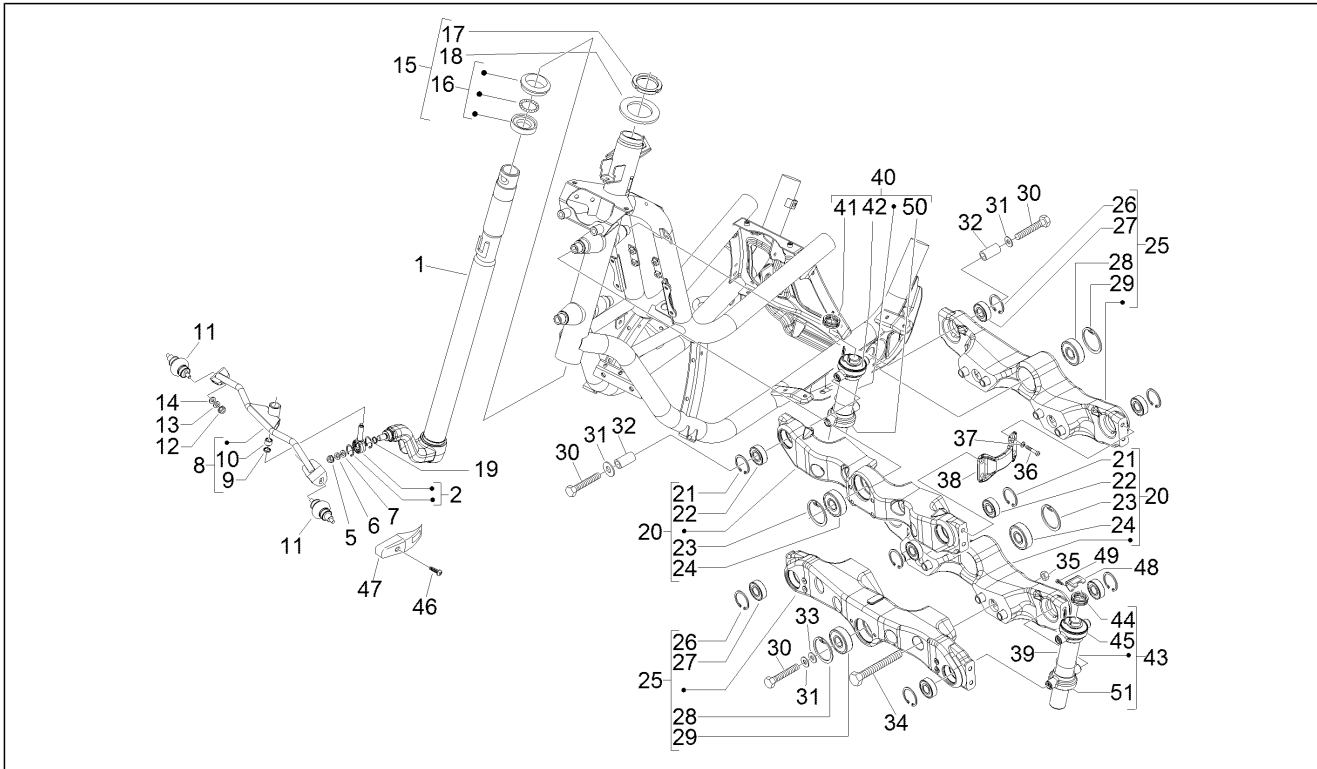

Groep	Ophanging - Wielen
Code	04.02
Beschrijving	Voorvork/stuurbuis - Groep stuurlagers
Revisie	1

Pos.	Code	Beschrijving	Aant.	Varianten
1	58568R	Groep stuurbuis met o.d.	1	
2	622751	Commandoas stuurbuis	1	
5	967363	Moer M8x1,25	1	
6	006032	Rondel	1	
7	003038	Vlakke rondel 8,4x18x2	1	
8	622744	Trekker commando stuur compl.	1	
9	167018	Dichtingsring	2	
10	167016	Rollenkoker	2	
11	666901	Cardankoppeling cpl.	2	
12	013861	Sluitring vlak 8,2x20x2,5	4	
13	647494	Rondel 16.2x25x0.5	4	
14	967363	Moer M8x1,25	4	
15	6019175	Groep druklagers pijp centr.	1	
16	564257	Kogelkooi	1	
17	0111094	Moer stuurbuis	1	
18	0037514	Sluitring stuur	1	
19	224202	OR-ring 8,73x1,78-viton	1	
20	646556	Arm ophanging voor. compl. onder.	2	
21	006635	Elastische ring	2	
22	601345	Kogellager	2	
23	006647	Seegerring	1	
24	601467	Kogellager	1	
25	646561	Arm ophanging voor. compl. bovenaan	2	
26	006635	Elastische ring	2	
27	601345	Kogellager	2	
28	006647	Seegerring	1	
29	601467	Kogellager	1	
30	649392	Bout	12