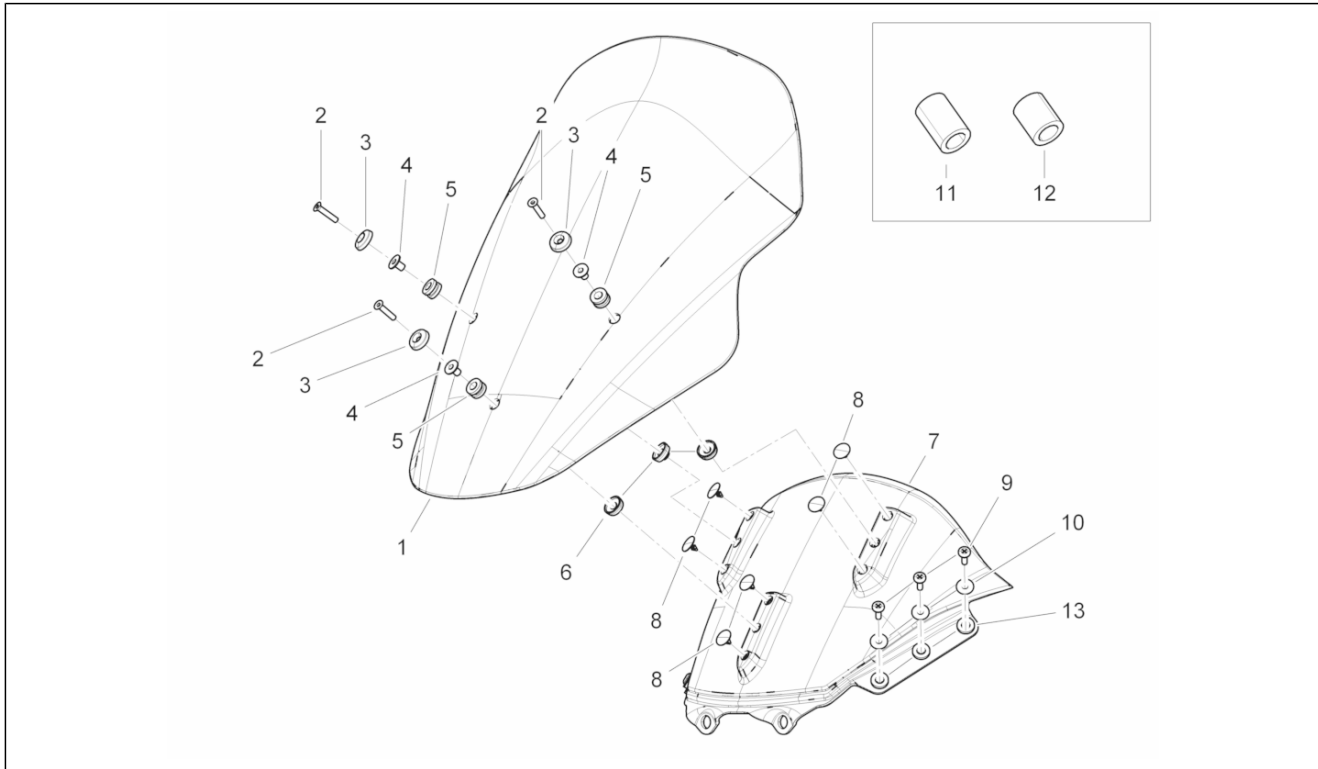

Groep	Chassis - Kunststof delen - Carrosserie
Code	02.27
Beschrijving	Windscherm - Ruiten
Revisie	1

Pos.	Code	Beschrijving	Aant.	Varianten
1	655493	Windscherm	1	Kleur van het voertuig:Rood Antares[849/A] Kleur van het voertuig:Zwart Competition[98/A] Kleur van het voertuig:Wit[544] Kleur van het voertuig:Blauw Midnight[222/A] Kleur van het voertuig:Grijs Pulsar[711/B] Kleur van het voertuig:Gemetaliseerd grijs Orion[713/B]
1	672334	Windscherm	1	Kleur van het voertuig:Wit sport[544 (2)] Kleur van het voertuig:Matzwart[80/B]
1	673863	Windscherm	1	Kleur van het voertuig:Grijs nevelwolk[773/B] Kleur van het voertuig:Sterwit[595] Kleur van het voertuig:Koolzwart[93/B]
2	255638	Bout	3	
3	674070	Plaatje windscherm	3	
4	674068	Afstandhouder	3	
5	576565	Cilindrische kabelgeleider	3	
6	674352	Afstandhouder	3	
7	673862	Steun windscherm	1	
8	577237	Dop	6	
9	259830	Metrische bout M6x20	6	
10	013092	Washer d6,2x20x1	6	
11	273288	Afstandhouder	2	
12	624456	Afstandhouder	4	
13	576565	Cilindrische kabelgeleider	6