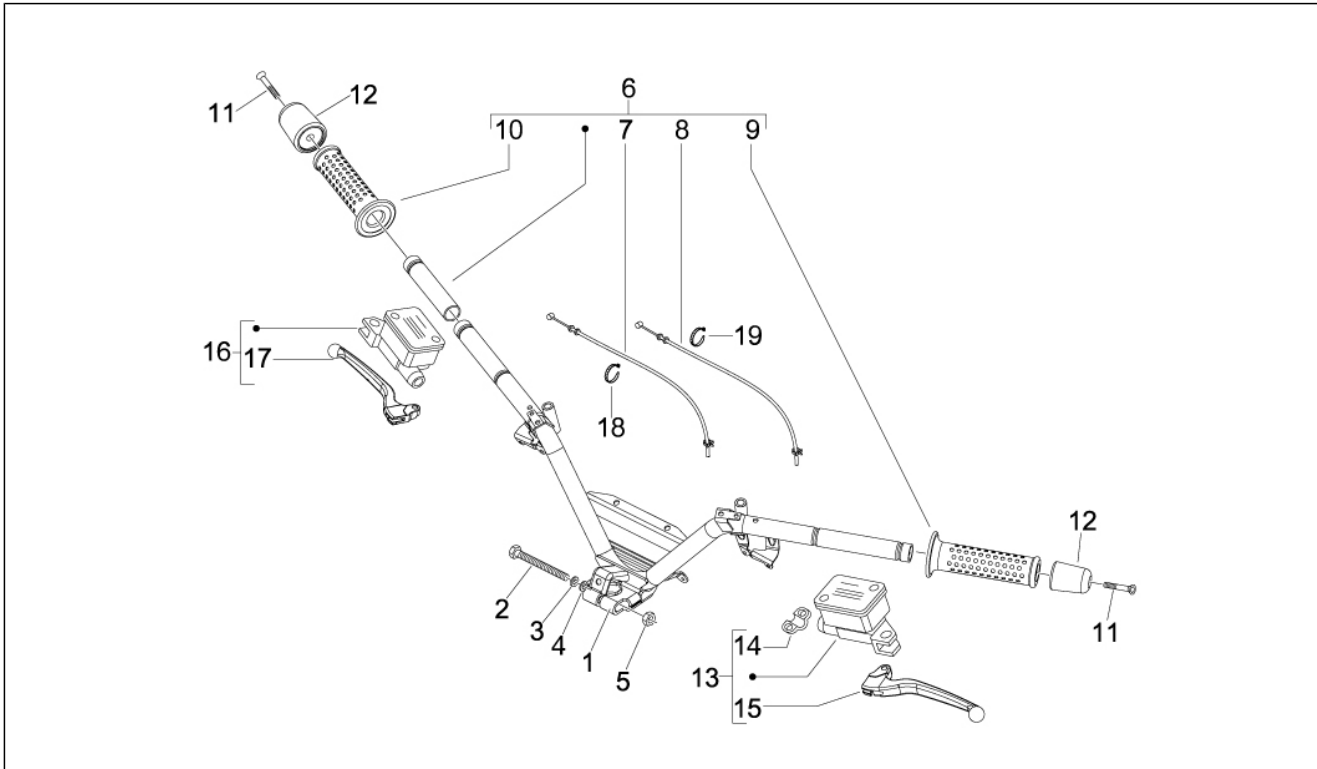

Groep	Stuur
Code	03.06
Beschrijving	Stuur - Rempompen
Revisie	1

Pos.	Code	Beschrijving	Aant.	Varianten
1	6570735	Stuur met o.d.	1	
2	655554	Binnenzeskantbout	1	
3	178790	Vlakke rondel	1	
4	012543	Elastische vlakke sluitring met int. tanden 17x10,3x2	1	
5	015330	Moer M10	1	
6	CM079724	Mof gascommando compl.	1	
6	CM079742	Mof gascommando compl.	1	
7	1C000300	Throttle opening transmission	1	
7	649922	Throttle opening transmission	1	
8	1C000301	Throttle closing transmission	1	
8	649923	Throttle closing transmission	1	
9	271452	Grip, l.h.	1	
9	CM084201	Grip, l.h.	1	
10	271453	Grip, r.h.	1	
10	CM084202	Grip, r.h.	1	
11	576836	Bout	2	
12	654603	Aansluitklem stuur	2	
13	CM081205	Hydraulische pomp rem li Heng Tong	1	
14	600476	Bracket	1	
15	600475	Remhendel Heng Tong	1	
16	CM086004	Hydraulische pomp rem re (Brembo)	1	
17	646829	Remhendel (Brembo)	1	
18	145298	Klemring L=180mm	1	
19	145298	Klemring L=180mm	1